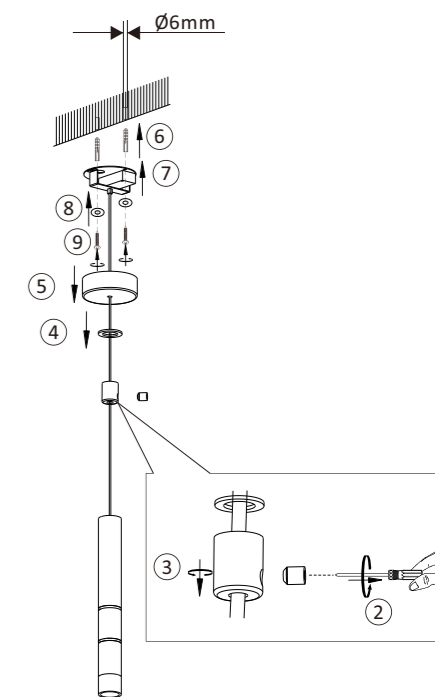

LED 4,5 W / 1,5 W / 2,5 W
540 lm / 130 lm / 210 lm

12 W
440 lm

t 30.000 h

T_K 3.000 K

☞ 15.000 x

💡 0,5 s

**835751 / 835752 /
835753**

230V/50Hz~