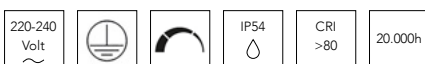

A-336451 ☒ Farbe: Anthrazit LED-Platine: 2.700K | 696lm
A-336450 ☐ Farbe: Weiß LED-Platine: 2.700K | 696lm
A-336449 ☐ Farbe: Silber LED-Platine: 2.700K | 696lm