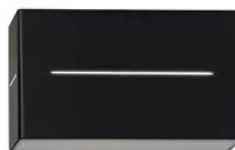

MELVIN

Wandleuchte

Material: Metall

Abmessungen (mm): 120 x 210 x 140

Fassung: G9, max. 20W (nicht inbegriffen)

- A-360599 ☒ Farbe: Schwarz
- A-360600 ☐ Farbe: Grau
- A-360598 ☐ Farbe: Weiß
- A-360601 ☒ Farbe: Wenge