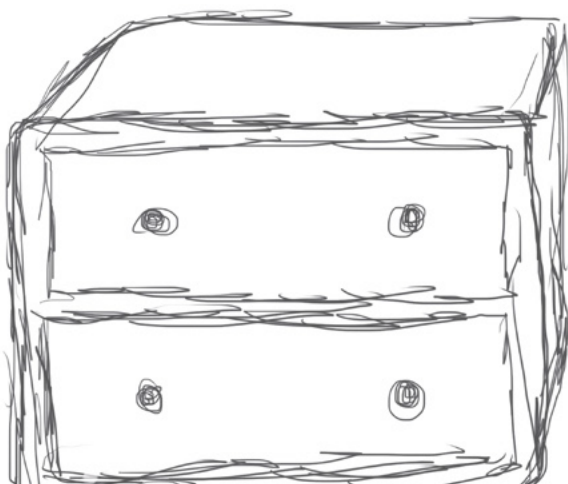

Strahler und Spots können einzelne Bereiche des Raumes voneinander trennen und so eine ganz neue Spannung aufbauen.

ALICIA

Aufbaustrahler

Material: Aluminium

Abmessungen (mm): 100 x 100 x 100

Fassung: GU10, max. 40W (nicht inbegriffen)