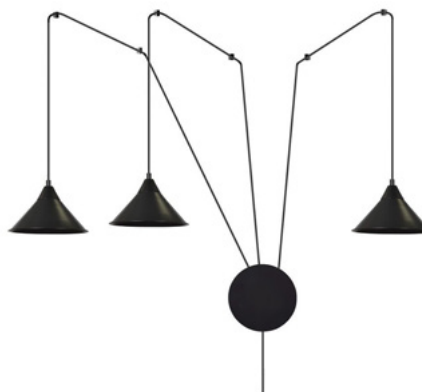

A-352759 Farbe: Schwarz
 A-352762 Farbe: Weiß

LEOPOLD

Deckenleuchte

Material: Stoff

Abmessungen (mm): 2000 x 140 x 140

Fassung: E27, 3 x max. 60W (nicht inbegriffen)

A-372994 Farbe: Schwarz
 A-372997 Farbe: Weiß