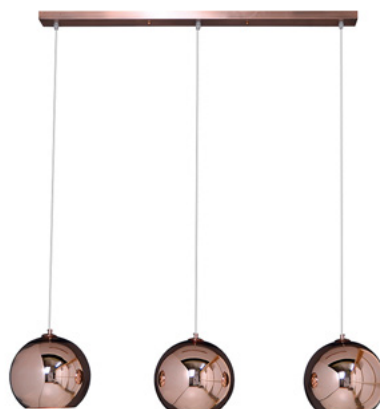

ROMEO

Pendelleuchte

Material: Glas

Abmessungen (mm): 1.500 x 250 x 250

Fassung: E27, 3 x max. 20W (nicht inbegriffen)

A-365467 Farbe: Kupfer