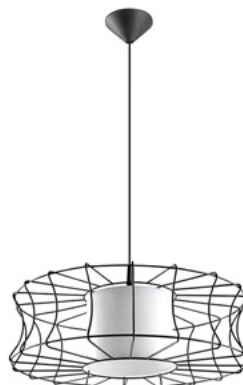

HENRIKE

Pendelleuchte

Material: Stahl, Kunststoff

Abmessungen (mm): 800 x 490 x 490

Fassung: E27, max. 60W (nicht inbegriffen)

A-351446 Farbe: Schwarz

A-351445 Farbe: Weiß ◀