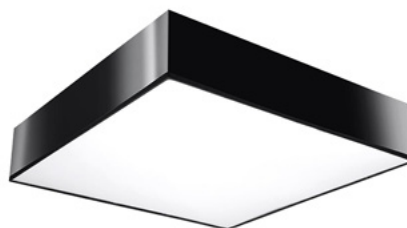

A-351188 Farbe: Schwarz

A-351189 Farbe: Silber

CORINNA

Deckenleuchte

Material: Kunststoff

Abmessungen (mm): 120 x 450 x 450

Fassung: E27, 3 x max. 60W (nicht inbegriffen)

A-351194 Farbe: Schwarz

A-351195 Farbe: Silber

A-351196 Farbe: Weiß

CORINNA

Deckenleuchte

Material: Kunststoff

Abmessungen (mm): 120 x 350 x 350

Fassung: E27, 2 x max. 60W (nicht inbegriffen)

A-351191  Farbe: Schwarz