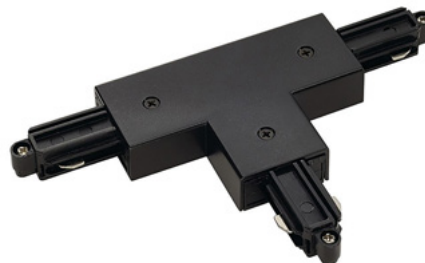

1-PHASEN SCHIENENSYSTEM T-VERBINDER

T-Verbinder Schutzleiter rechts

Material: Kunststoff
Abmessungen (mm): 172 x 18
Schutzleiter: rechts
Max. Belastung: 16A

- A-361462 Farbe: Schwarz
- A-361461 Farbe: Silber
- A-361460 Farbe: Weiß