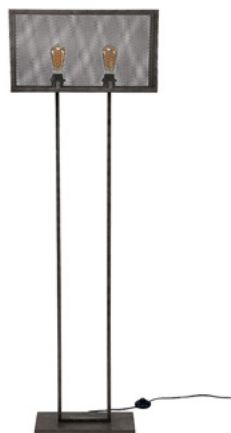

BASTIAN

Stehleuchte

Material: Metall

Abmessungen (mm): 1.650 x 550 x 180

Fassung: E27, 2 x max. 20W (nicht inbegriffen)

A-365326 Farbe: Silber

S. 38 S. 108