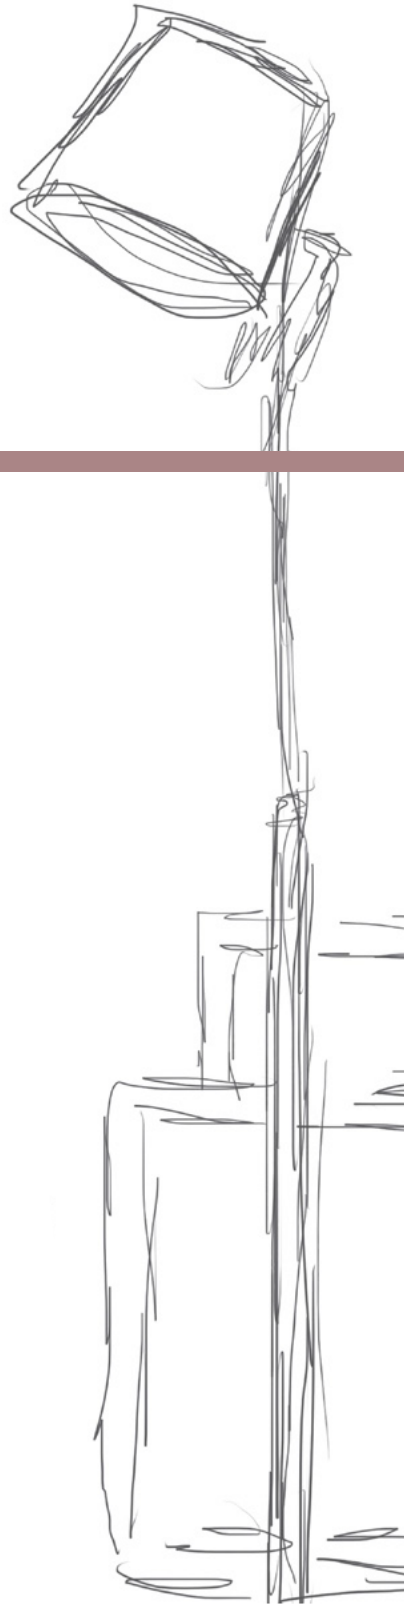

MADELEINE

Tischleuchte

Material: Metall

Abmessungen (mm): 660 x 350 x 250

Fassung: E27, max. 20W (nicht inbegriffen)

A-365301  Farbe: Silber

 S. 40

Stehleuchten