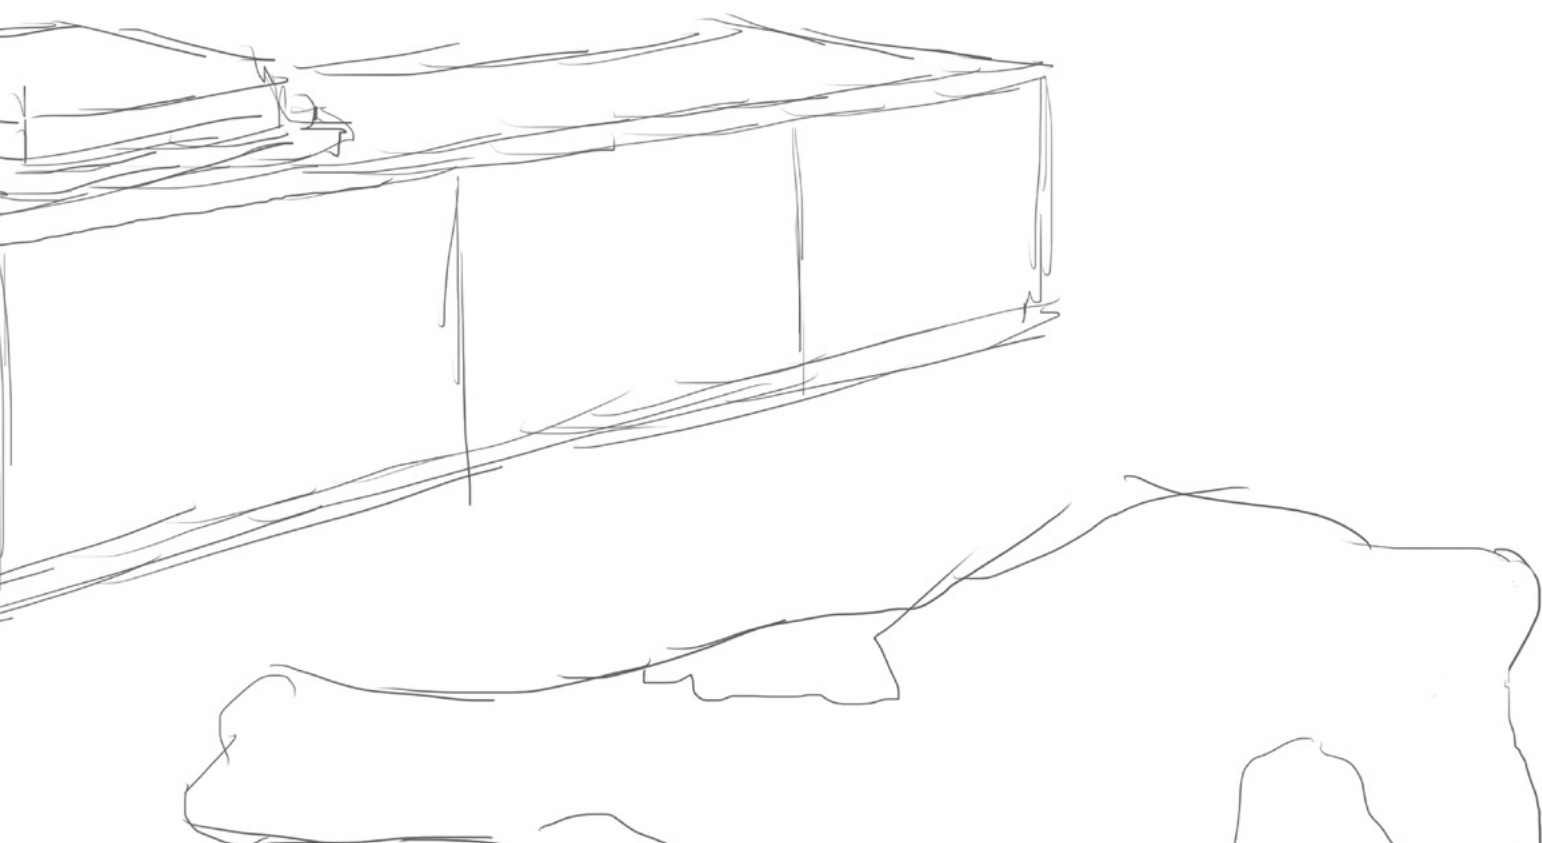

Schienensystem

Mit dem 1-Phasen-Schienensystem schaltest du alle Leuchten gleichzeitig. Es empfiehlt sich zum Beispiel, wenn du Spots und Strahler anbringst, die immer zur gleichen Zeit eingeschaltet werden, zum Beispiel wenn es sich um dekoratives Licht zur Beleuchtung handelt. Das Schienensystem bietet sich auch bestens zur gewerblichen Beleuchtung an.

Da die Leuchten beliebig verschiebbar sind, können die Strahler und Spots bei wechselnder Dekoration einfach an anderer Stelle eingerichtet und neu ausgerichtet werden. Dieser Vorteil zahlt sich auch zu Hause aus. Räumt man nach dem Renovieren das Mobiliar um, werden die Leuchten einfach so ausgerichtet, dass das Licht wieder passt.