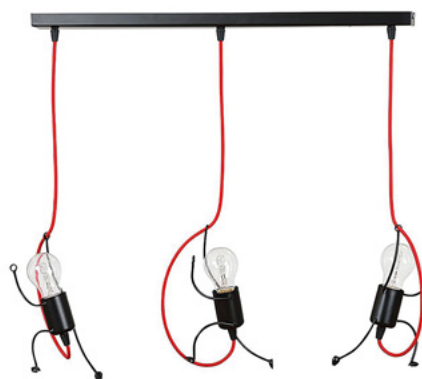

TATJANA

Pendelleuchte

Material: Metall

Abmessungen (mm): 600 x 650

Fassung: E27, 3 x max. 60W (nicht inbegriffen)

A-352184 ☒ Farbe: Schwarz, Rot

A-352193 ☐ Farbe: Weiß