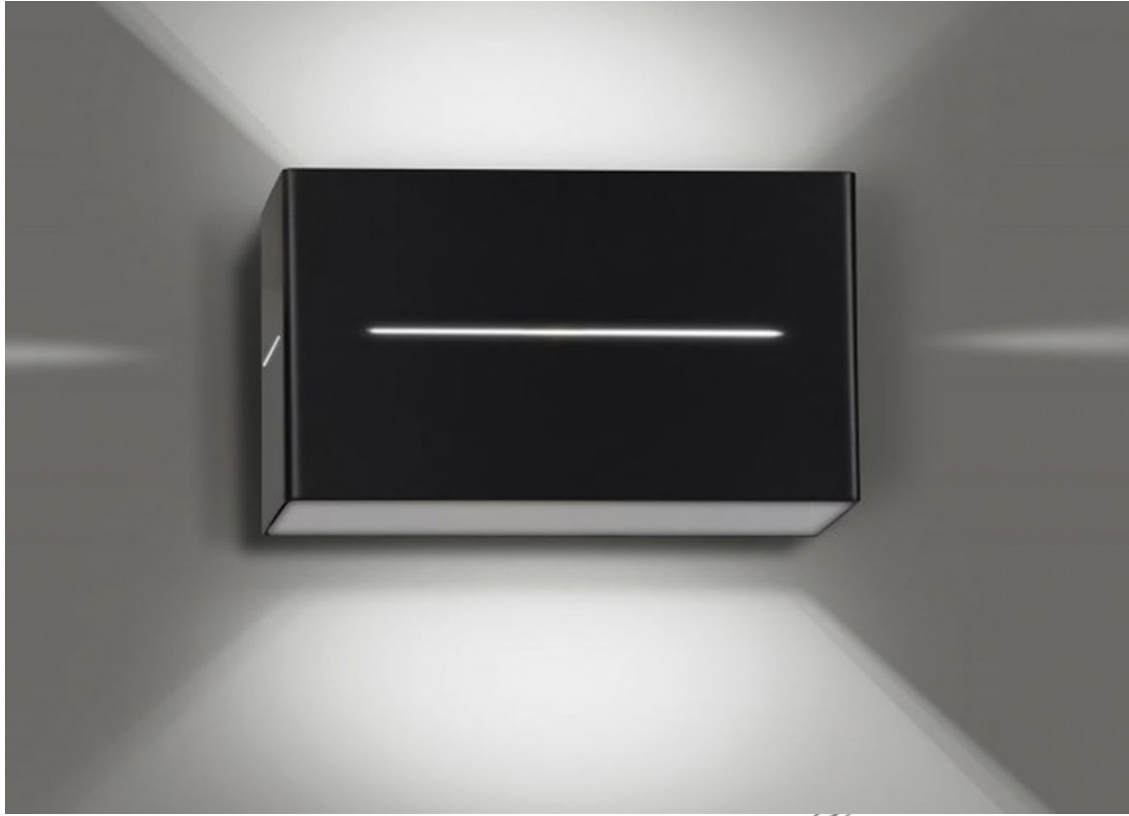

Material: Metall

Abmessungen (mm): 730 x 630 x 630

Fassung: E14, 6 x max. 40W (nicht inbegriffen)

A-352632 Farbe: Schwarz

A-352635 Farbe: Weiß

COSIMA

Kronleuchter

Material: Metall, Stoff

A-352583 Farbe: Weiß

Wandleuchten

Eine ideale Ergänzung zur klassischen Deckenleuchte, im Rahmen einer modernen Wohnungsgestaltung, stellt die Wandleuchte dar. Gerade im Flur oder auf der Treppe ist sie ein idealer Problemlöser.

Im Allgemeinen müssen vor allem Wandleuchten vielfältige Aufgaben bewältigen. Sie spenden Licht, und sind ein schönes Accessoire in der Einrichtung.

SHARP

Wandleuchte

Material: Aluminium
 Abmessungen (mm): 60 x 190 x 100
 Lichtquelle: LED-Platine, 7.2W
 Schaltzyklen: 15.000