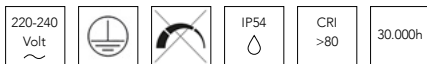

A-356645 ☒ Farbe: Anthrazit LED-Platine: 3.000K | 800lm
A-356644 ☐ Farbe: Weiß-matt LED-Platine: 3.000K | 800lm