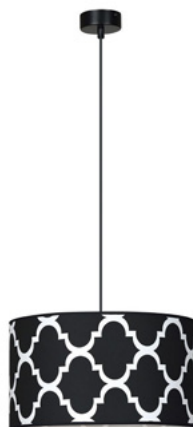

DAVE

Pendelleuchte

Material: Kunststoff

Abmessungen (mm): 1000 x 350 x 350

Fassung: E27, 60W (nicht inbegriffen)

- A-352728 Farbe: Schwarz
- A-352729 Farbe: Weiß
- A-352730 Farbe: Grau