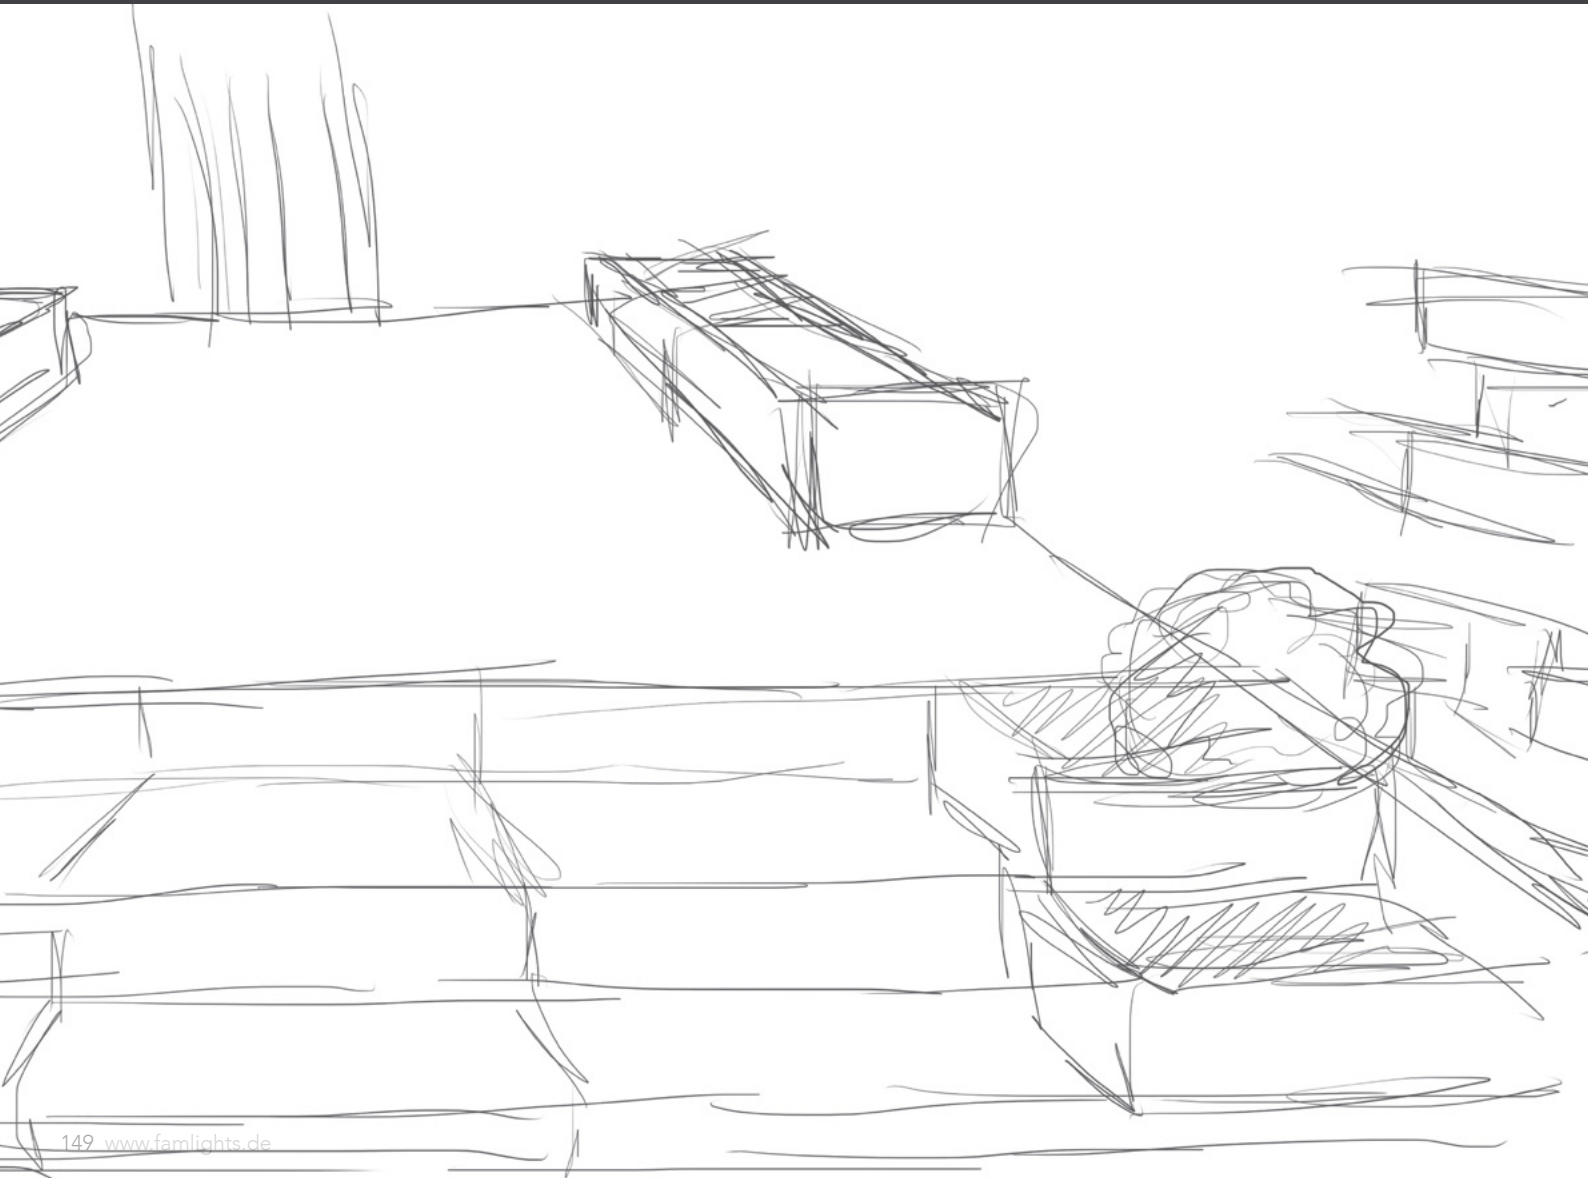

Außenleuchten

Leuchten für den Außenbereich lassen sich in bestimmte Areale abgrenzen. Für den Garten benötigt man anderen Außenleuchten als für den Hauseingang.

So eignen sich besonders Außenwandleuchten für den Terrassen- und Eingangsbereich, während Erdspeißstrahler den Garten wunderbar in Szene setzen können.