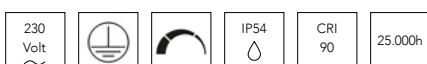

PATRICK

Außenwandleuchte

Material: Aluminium
Abmessungen (mm): 180 x 72 x 72
Lichtquelle: LED-Platine, 8W
Schaltzyklen: 12.500

A-348936 Farbe: Braun LED-Platine: 2.700K | 720lm ◀
A-348935 Farbe: Aluminium LED-Platine: 2.700K | 720lm