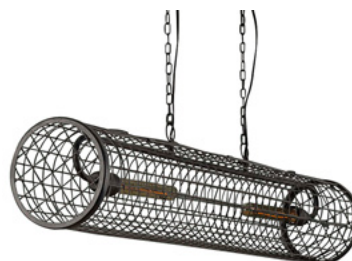

NICOLAS

Pendelleuchte

Material: Metall

Abmessungen (mm): 1.500 x 1.210 x 200

Fassung: E27, 2 x max. 40W (nicht inbegriffen)

A-375223 ■ Farbe: Nickel