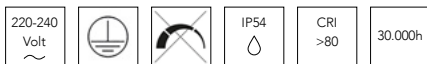

MANDY

Außenwandleuchte

Material: Aluminiumdruckguss
Abmessungen (mm): 150 x 80 x 68
Lichtquelle: LED-Platine, 6W
Schaltzyklen: 15.000

A-356641 ☒ Farbe: Anthrazit LED-Platine: 3.000K | 400lm
A-356640 ☐ Farbe: Weiß-matt LED-Platine: 3.000K | 400lm