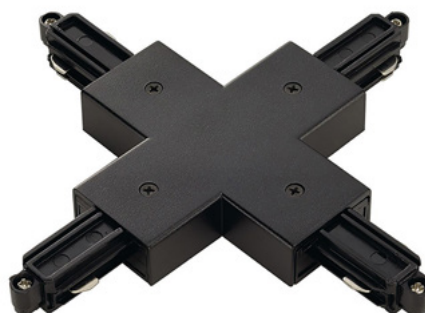

1-PHASEN SCHIENENSYSTEM X-VERBINDER

X-Verbinder

Material: Kunststoff
Abmessungen (mm): 95 x 18
Max. Belastung: 16A

- A-378437 Farbe: Schwarz
- A-378438 Farbe: Silber
- A-378436 Farbe: Weiß