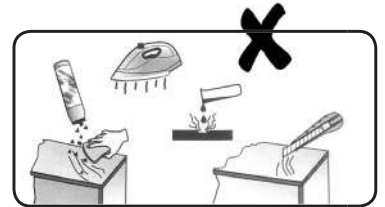

CANNES ver. 180/200

50-118-17
50-118-66
50-118-A4
50-118-18

CANNES 180/200 - ŁÓŻKO 23032022

<p>K-01</p> <p>8x 8x30</p>	<p>K-02</p> <p>16x 8x50</p>	<p>WK-01</p> <p>4x 7/50</p>	<p>WK-03</p> <p>2x 7/70</p>	<p>I-01</p> <p>1x</p>	<p>T-01</p> <p>4x 20/ø6x11</p>
<p>T-06</p> <p>12x ø7x56</p>	<p>M-01</p> <p>12x ø15x12</p>	<p>M-02</p> <p>16x ø15x16</p>	<p>W-12</p> <p>8x 6x13</p>	<p>W-11</p> <p>16x 4x50</p>	<p>W-04</p> <p>30x 4x16</p>
<p>W-09</p> <p>12x 4x35</p>	<p>ZAC-01</p> <p>2x kpl</p>	<p>S-02</p> <p>4x</p>	<p>LKB-06</p> <p>2x <math>\sphericalangle 90^\circ</math></p>		