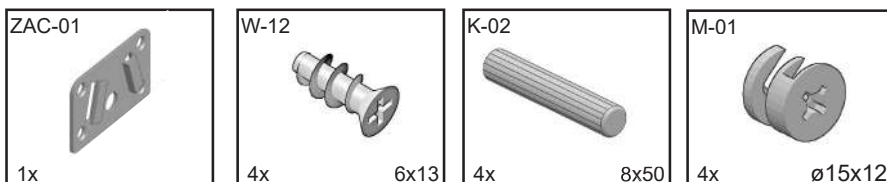

CANNES ver. 180/200

50-118-17
50-118-66
50-118-A4
50-118-18

CANNES 180/200 - ŁÓŻKO 23032022

CANNES ver. 180/200

REP	DIM	QTE	package/ colli num- ber
A	1996 x 160 x 22	1	1/1
B	1996 x 160 x 22	1	1/1
C	1430 x 160 x 15	1	1/1
CL	350 x 210 x 22	1	1/1
CP	350 x 210 x 22	1	1/1
D	1430 x 160 x 15	1	1/1
DL	710 x 210 x 22	1	1/1
DP	710 x 210 x 22	1	1/1
E	1430 x 160 x 15	1	1/1
F	1430 x 80 x 15	1	1/1
L	1850 x 25 x 30	2	1/1
LS	1983 x 60 x 28	1	1/1
M	240 x 60 x 28	2	1/1

CANNES ver. 180/200

50-118-17
50-118-66
50-118-A4
50-118-18

CANNES 180/200 - ŁÓŻKO 23032022

1

2

CANNES ver. 180/200

50-118-17
50-118-66
50-118-A4
50-118-18

CANNES 180/200 - ŁÓŻKO 23032022

3

4

CANNES ver. 180/200

50-118-17
50-118-66
50-118-A4
50-118-18

CANNES 180/200 - ŁÓŻKO 23032022

5

6

CANNES ver. 180/200