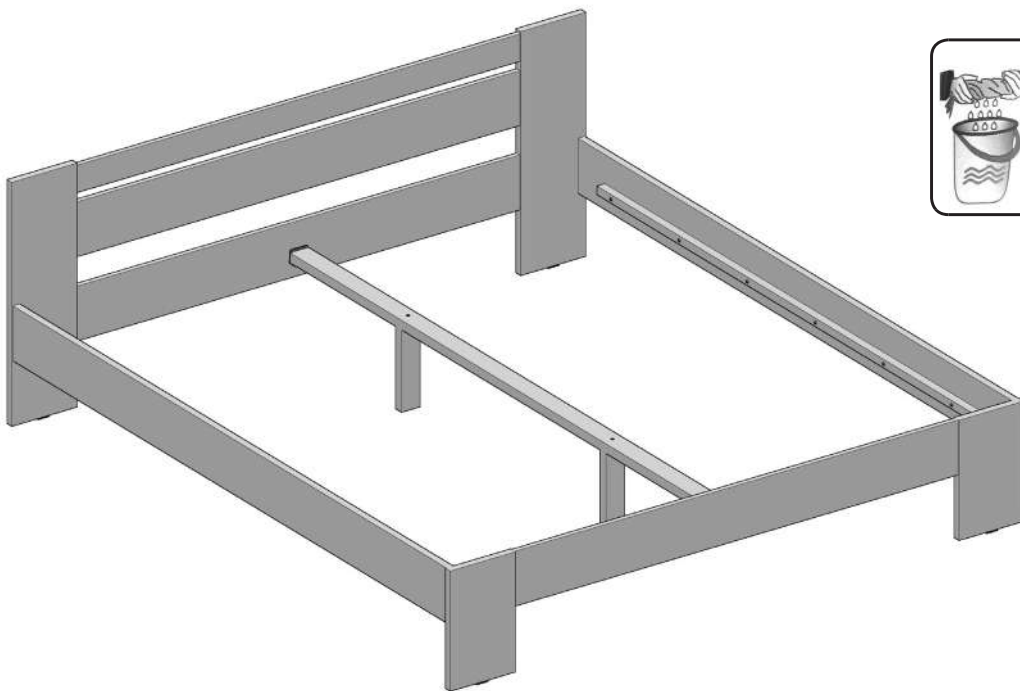

CANNES ver. 180/200

50-118-17
50-118-66
50-118-A4
50-118-18

CANNES 180/200 - ŁÓŻKO 23032022

<p>K-01</p> <p>8x 8x30</p>	<p>K-02</p> <p>16x 8x50</p>	<p>WK-01</p> <p>4x 7/50</p>	<p>WK-03</p> <p>2x 7/70</p>	<p>I-01</p> <p>1x</p>	<p>T-01</p> <p>4x 20/ø6x11</p>
<p>T-06</p> <p>12x ø7x56</p>	<p>M-01</p> <p>12x ø15x12</p>	<p>M-02</p> <p>16x ø15x16</p>	<p>W-12</p> <p>8x 6x13</p>	<p>W-11</p> <p>16x 4x50</p>	<p>W-04</p> <p>30x 4x16</p>
<p>W-09</p> <p>12x 4x35</p>	<p>ZAC-01</p> <p>2x kpl</p>	<p>S-02</p> <p>4x</p>	<p>LKB-06</p> <p>2x <math>\sphericalangle 90^\circ</math></p>		

CANNES ver. 180/200

50-118-17
50-118-66
50-118-A4
50-118-18

CANNES 180/200 - ŁÓŻKO 23032022

CANNES ver. 180/200

REP	DIM	QTE	package/ colli num- ber
A	1996 x 160 x 22	1	1/1
B	1996 x 160 x 22	1	1/1
C	1430 x 160 x 15	1	1/1
CL	350 x 210 x 22	1	1/1
CP	350 x 210 x 22	1	1/1
D	1430 x 160 x 15	1	1/1
DL	710 x 210 x 22	1	1/1
DP	710 x 210 x 22	1	1/1
E	1430 x 160 x 15	1	1/1
F	1430 x 80 x 15	1	1/1
L	1850 x 25 x 30	2	1/1
LS	1983 x 60 x 28	1	1/1
M	240 x 60 x 28	2	1/1

CANNES ver. 180/200

50-118-17
50-118-66
50-118-A4
50-118-18

CANNES 180/200 - ŁÓŻKO 23032022

1

2

CANNES ver. 180/200

50-118-17
50-118-66
50-118-A4
50-118-18

CANNES 180/200 - ŁÓŻKO 23032022