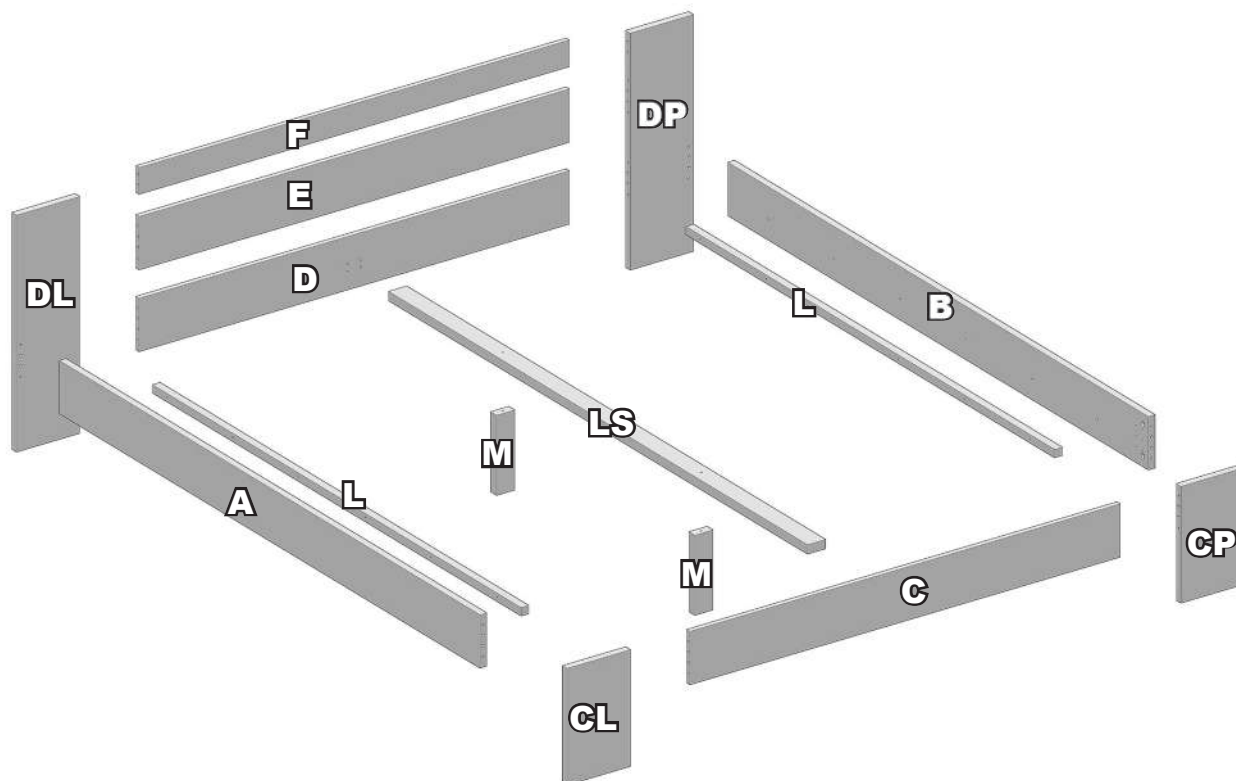

CANNES ver. 180/200

50-118-17
50-118-66
50-118-A4
50-118-18

CANNES 180/200 - ŁÓŻKO 23032022

<p>K-01</p> <p>8x 8x30</p>	<p>K-02</p> <p>16x 8x50</p>	<p>WK-01</p> <p>4x 7/50</p>	<p>WK-03</p> <p>2x 7/70</p>	<p>I-01</p> <p>1x</p>	<p>T-01</p> <p>4x 20/ø6x11</p>
<p>T-06</p> <p>12x ø7x56</p>	<p>M-01</p> <p>12x ø15x12</p>	<p>M-02</p> <p>16x ø15x16</p>	<p>W-12</p> <p>8x 6x13</p>	<p>W-11</p> <p>16x 4x50</p>	<p>W-04</p> <p>30x 4x16</p>
<p>W-09</p> <p>12x 4x35</p>	<p>ZAC-01</p> <p>2x kpl</p>	<p>S-02</p> <p>4x</p>	<p>LKB-06</p> <p>2x <math>\sphericalangle 90^\circ</math></p>		

CANNES ver. 180/200

50-118-17
50-118-66
50-118-A4
50-118-18

CANNES 180/200 - ŁÓŻKO 23032022

CANNES ver. 180/200

REP	DIM	QTE	package/ colli num- ber
A	1996 x 160 x 22	1	1/1
B	1996 x 160 x 22	1	1/1
C	1430 x 160 x 15	1	1/1
CL	350 x 210 x 22	1	1/1
CP	350 x 210 x 22	1	1/1
D	1430 x 160 x 15	1	1/1
DL	710 x 210 x 22	1	1/1
DP	710 x 210 x 22	1	1/1
E	1430 x 160 x 15	1	1/1
F	1430 x 80 x 15	1	1/1
L	1850 x 25 x 30	2	1/1
LS	1983 x 60 x 28	1	1/1
M	240 x 60 x 28	2	1/1

CANNES ver. 180/200

50-118-17
50-118-66
50-118-A4
50-118-18

CANNES 180/200 - ŁÓŻKO 23032022

1

2

CANNES ver. 180/200

50-118-17
50-118-66
50-118-A4
50-118-18

CANNES 180/200 - ŁÓŻKO 23032022

3

4

CANNES ver. 180/200

50-118-17
50-118-66
50-118-A4
50-118-18

CANNES 180/200 - ŁÓŻKO 23032022

5

6

CANNES ver. 180/200