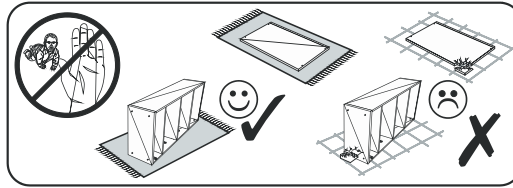

CANNES ver. 180/200

50-118-17
50-118-66
50-118-A4
50-118-18

CANNES 180/200 - ŁÓŻKO 23032022

<p>K-01</p> <p>8x 8x30</p>	<p>K-02</p> <p>16x 8x50</p>	<p>WK-01</p> <p>4x 7/50</p>	<p>WK-03</p> <p>2x 7/70</p>	<p>I-01</p> <p>1x</p>	<p>T-01</p> <p>4x 20/ø6x11</p>
<p>T-06</p> <p>12x ø7x56</p>	<p>M-01</p> <p>12x ø15x12</p>	<p>M-02</p> <p>16x ø15x16</p>	<p>W-12</p> <p>8x 6x13</p>	<p>W-11</p> <p>16x 4x50</p>	<p>W-04</p> <p>30x 4x16</p>
<p>W-09</p> <p>12x 4x35</p>	<p>ZAC-01</p> <p>2x kpl</p>	<p>S-02</p> <p>4x</p>	<p>LKB-06</p> <p>2x <math>\sphericalangle 90^\circ</math></p>		