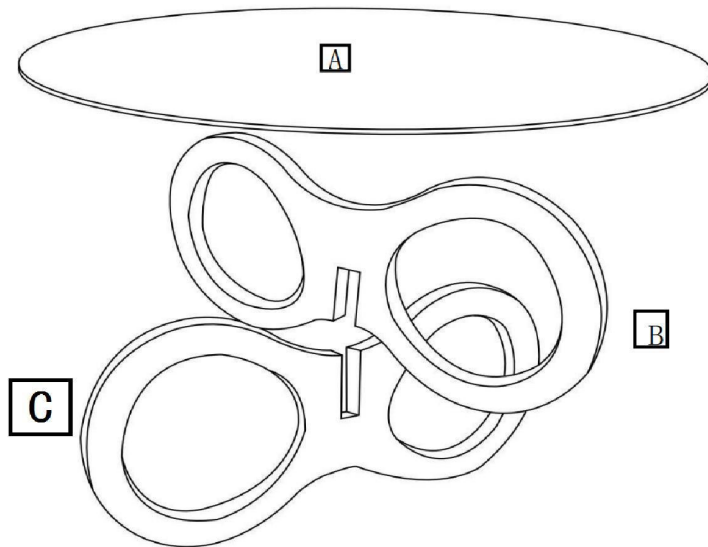

RITMO Coffee table

- | | |
|---|-------------------------------------|
| (D) Montageanleitung | (GB) Assembly instructions |
| (FR) Notice de montage | (IT) Istruzioni di montaggio |
| (NL) Handleiding voor de montage | (PL) Instrukcja montażu |
| (CZ) Montážní návod | (SK) Návod na montáž |
| (HU) Szerelési útmutató | (RO) Instrucțiuni de montaj |
| (TR) Montaj talimatı | (RU) ИНСТРУКЦИЯ ПО МОНТАЖУ |

① m8 *30mm 4 PC	② m6*125mm 1PC	
③ m6 1 PC	④ m8 4 PC	⑤ m8 5 PC
⑥ m6 1 PC	⑦ m8 1 PC	

1

② m6*125mm x1		
⑤ x1	③ x1	⑥ x1

2

① m8*30mm x4		
⑤ x4	④ x4	⑦ x1

3