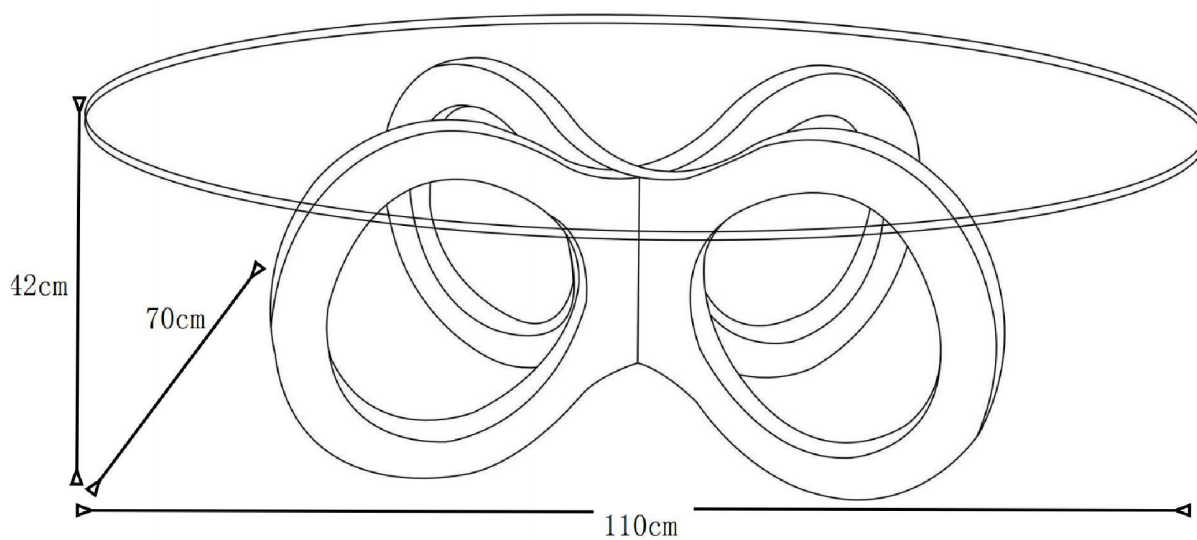

RITMO Coffee table

- | | |
|---|-------------------------------------|
| (D) Montageanleitung | (GB) Assembly instructions |
| (FR) Notice de montage | (IT) Istruzioni di montaggio |
| (NL) Handleiding voor de montage | (PL) Instrukcja montażu |
| (CZ) Montážní návod | (SK) Návod na montáž |
| (HU) Szerelési útmutató | (RO) Instrucțiuni de montaj |
| (TR) Montaj talimatı | (RU) ИНСТРУКЦИЯ ПО МОНТАЖУ |

① m8 *30mm 4 PC	② m6*125mm 1PC	
③ m6 1 PC	④ m8 4 PC	⑤ m8 5 PC
⑥ m6 1 PC	⑦ m8 1 PC	

1

② m6*125mm x1		
⑤ x1	③ x1	⑥ x1

2

① m8*30mm x4		
⑤ x4	④ x4	⑦ x1

3