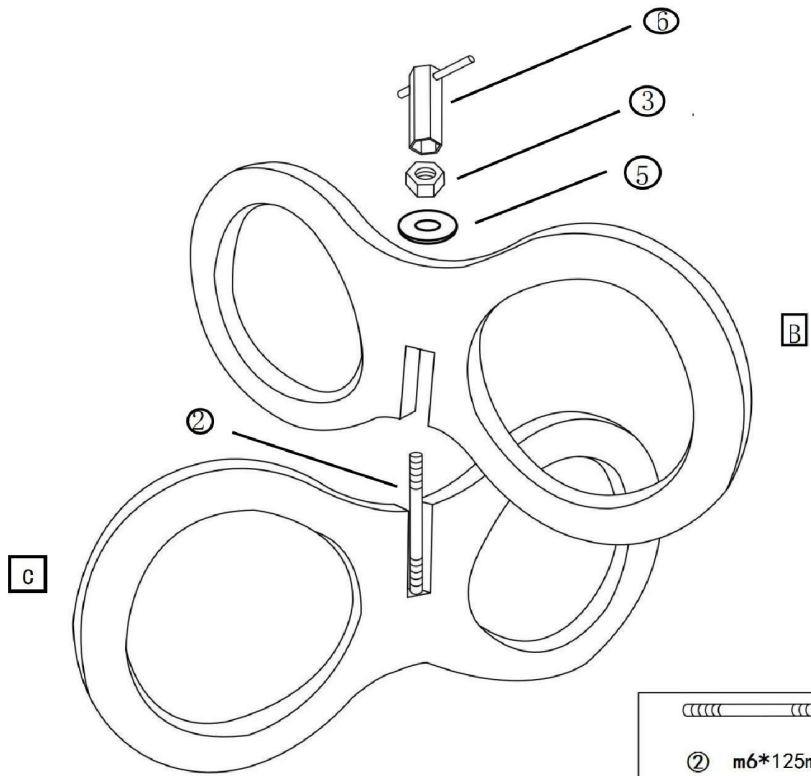

RITMO Coffee table

- | | |
|---|-------------------------------------|
| (D) Montageanleitung | (GB) Assembly instructions |
| (FR) Notice de montage | (IT) Istruzioni di montaggio |
| (NL) Handleiding voor de montage | (PL) Instrukcja montażu |
| (CZ) Montážní návod | (SK) Návod na montáž |
| (HU) Szerelési útmutató | (RO) Instrucțiuni de montaj |
| (TR) Montaj talimatı | (RU) ИНСТРУКЦИЯ ПО МОНТАЖУ |

① m8 *30mm 4 PC	② m6*125mm 1PC	
③ m6 1 PC	④ m8 4 PC	⑤ m8 5 PC
⑥ m6 1 PC	⑦ m8 1 PC	

1

② m6*125mm x1		
⑤ x1	③ x1	⑥ x1

2

① m8*30mm x4		
⑤ x4	④ x4	⑦ x1

3