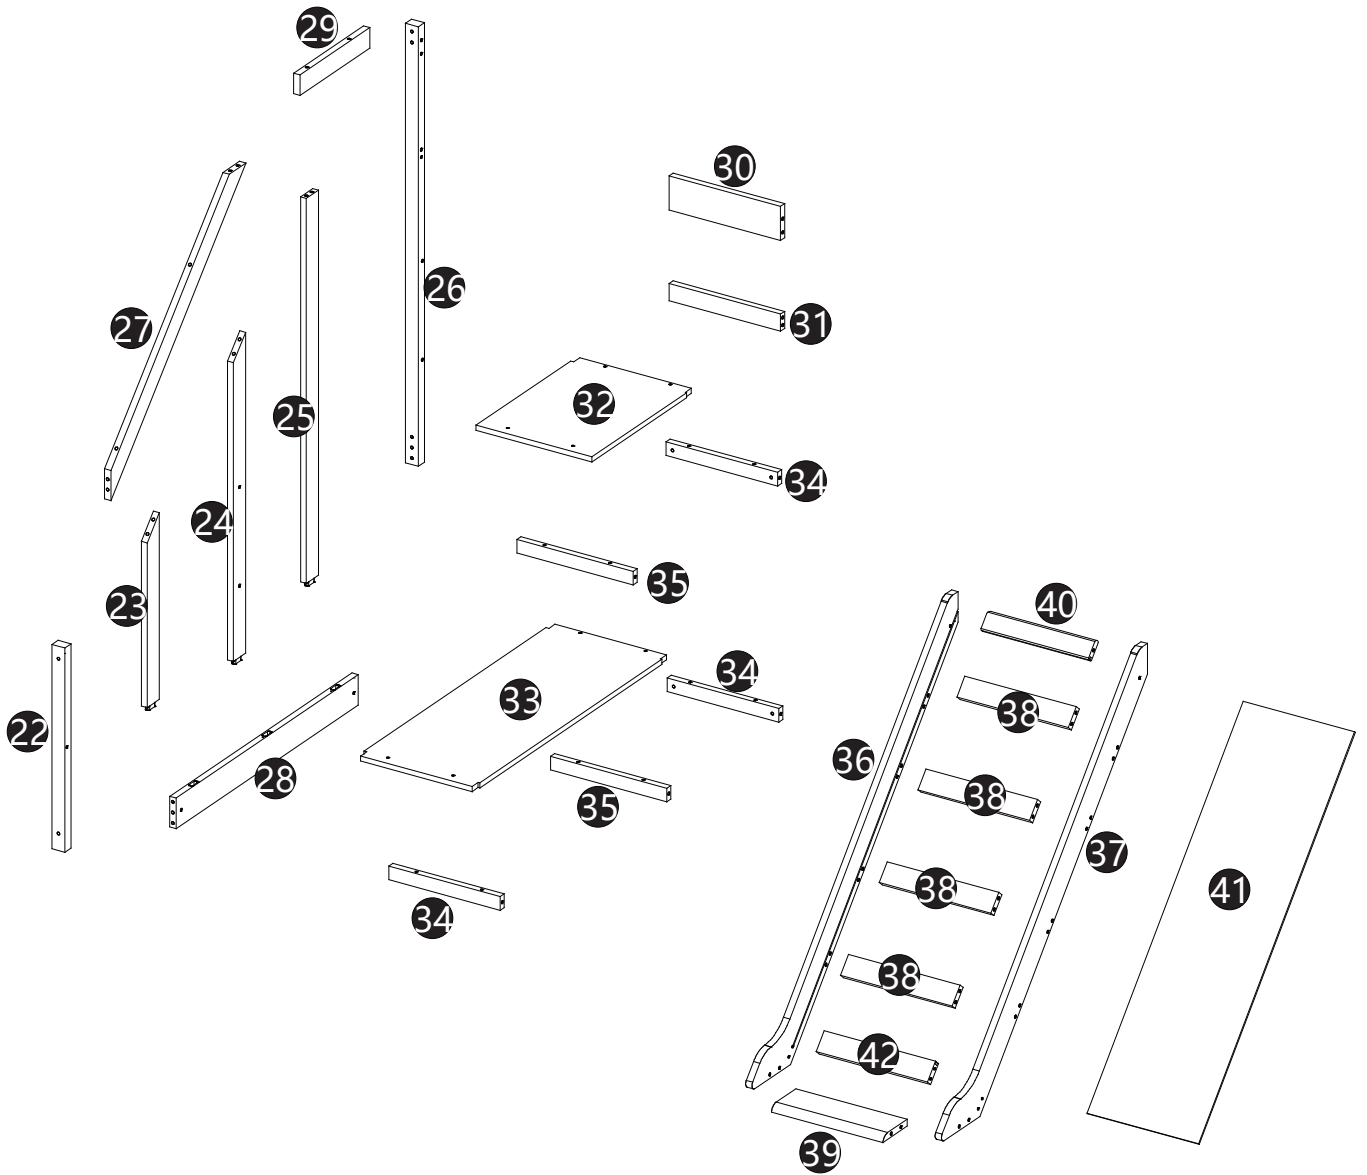

Detailansicht