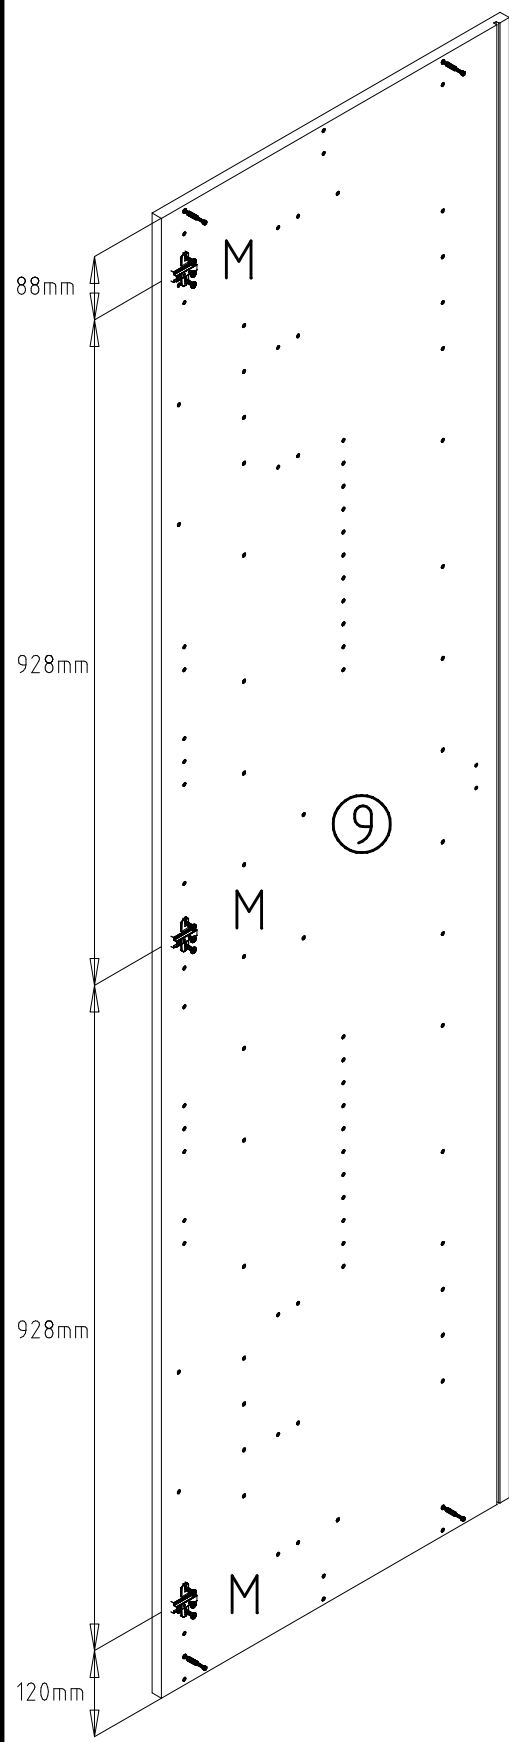

980576

NSP 180 2SK88

1-2-3-4... ○

980576

25.05.20 /

05 20 | 1/25

 111 102	A	16x
 111 103 3,5 x 35 mm	C	16x
 121 375	G14	8x
 4,24 mm	K21	2x
112 403		

 112 268	M	14x
 112 267	N	14x
 111 229 3,5 x 15 mm	F	4x
 121 370	G1	10x

 112 190 M6 x 10	Y20	4x
 112 616 M4 x 9 mm	T3	8x
 111 015	G8	4x
 4 x 15mm	SP15	1x
121 120		

 111 174 M6 x 11 mm	J1	7x
 121 181	T6	6x
 117 001	K1	4x
 111 610	L7	16x

 111 252	VB23	4x
 163 007	Z	2x
 111 052	SBV	4x
	o10	1x

2015x438x2,5

439x866x439x92

852x439x2,5

1

2

3,5 x 35 mm **G14**

 121 375

3

A

4B

A

4B

M

72,5mm

672mm

M