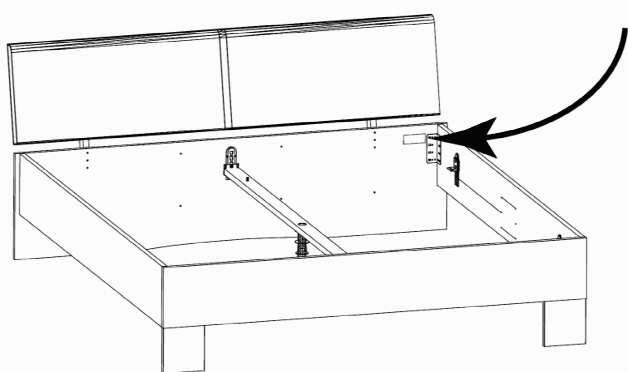

WIMEX Wohnbedarf
Import Export Handelsges mbH & Co. KG
Werner-von-Siemens-Str. 35
D-49124 Georgsmarienhütte - Germany

SAMPLE   **23.08.19**
Modellname   Produktionsdatum
Model   Date of manufacture