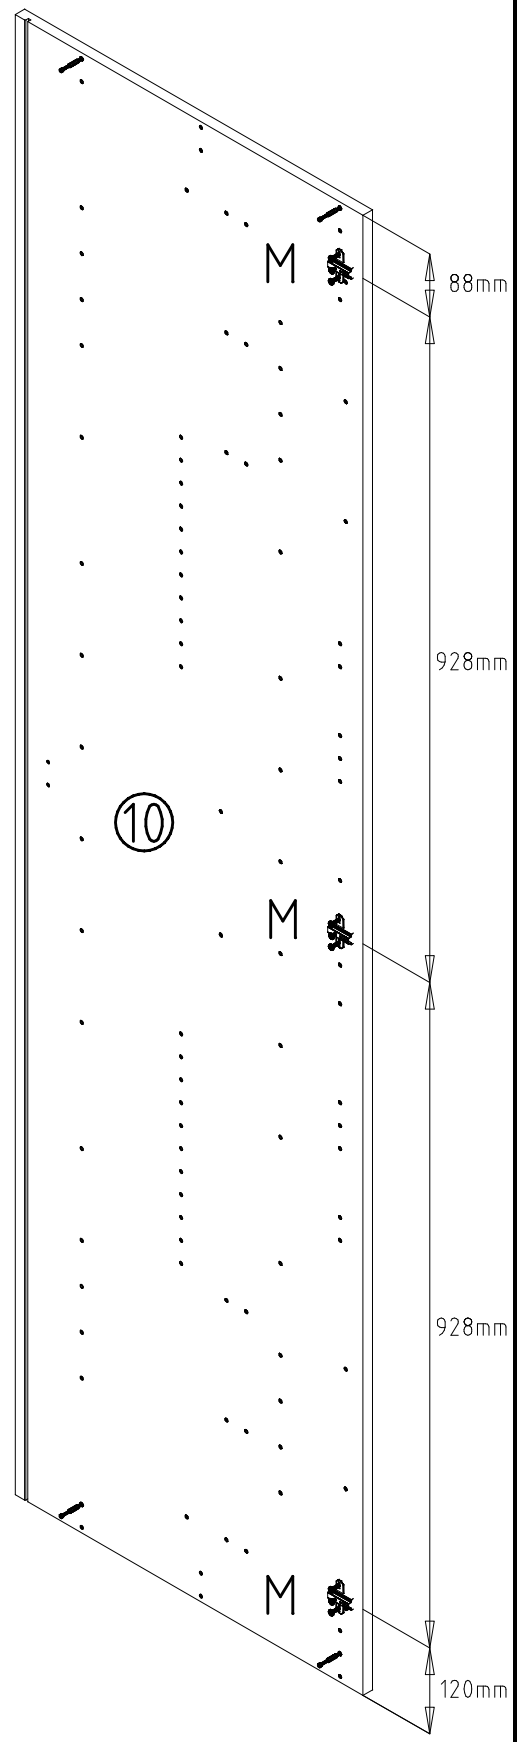

980576

NSP 180 2SK88

1-2-3-4... ○

980576

25.05.20 /

05 20 | 1/25

 111 102	A	16x
 111 103 3,5 x 35 mm	C	16x
 121 375	G14	8x
 4,24 mm	K21	2x
112 403		

 112 268	M	14x
 112 267	N	14x
 111 229 3,5 x 15 mm	F	4x
 121 370	G1	10x

 112 190 M6 x 10	Y20	4x
 112 616 M4 x 9 mm	T3	8x
 111 015	G8	4x
 4 x 15mm	SP15	1x
121 120		

 111 174 M6 x 11 mm	J1	7x
 121 181	T6	6x
 117 001	K1	4x
 111 610	L7	16x

 111 252	VB23	4x
 163 007	Z	2x
 111 052	SBV	4x
	o10	1x

2015x438x2,5

439x866x439x92

852x439x2,5

1

2

3,5 x 35 mm **G14**

 121 375

3

A

4B

A

4B

M

72,5mm

672mm

M