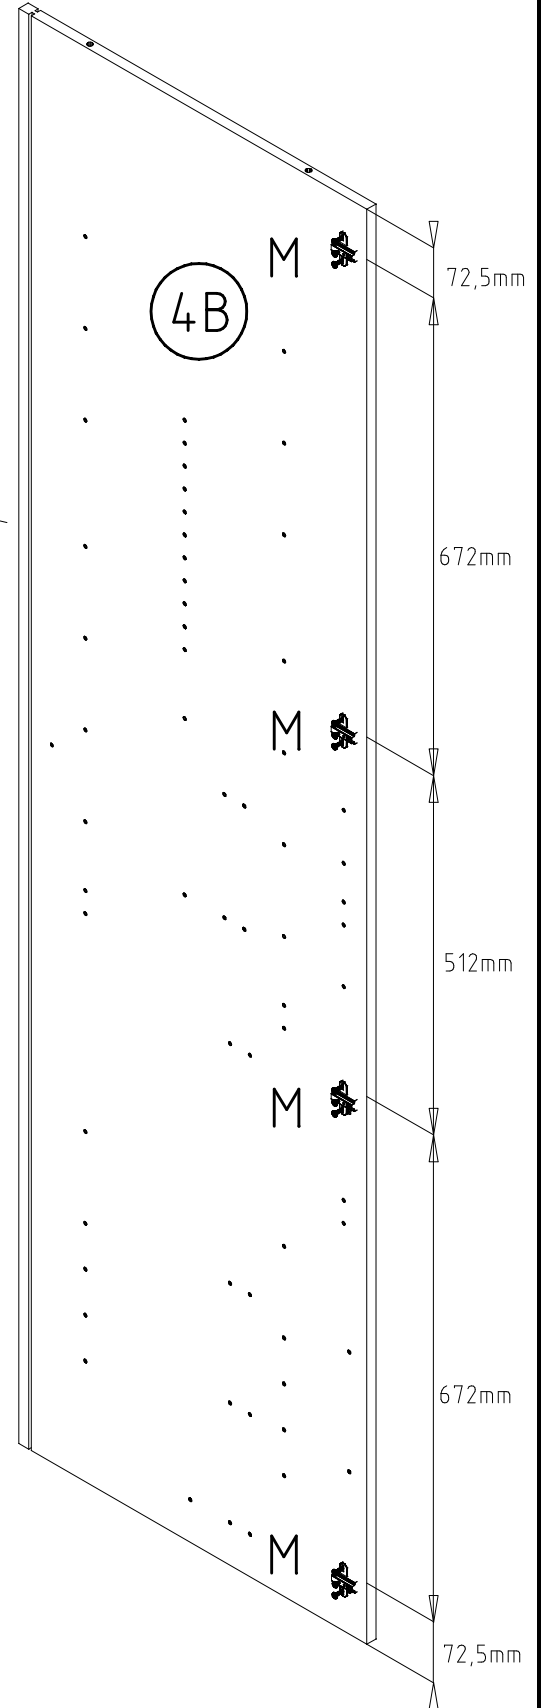

980576

NSP 180 2SK88

1-2-3-4... ○

980576

25.05.20 /

05 20 | 1/25

 111 102	A	16x
 111 103 3,5 x 35 mm	C	16x
 121 375	G14	8x
 4,24 mm	K21	2x
112 403		

 112 268	M	14x
 112 267	N	14x
 111 229 3,5 x 15 mm	F	4x
 121 370	G1	10x

 112 190 M6 x 10	Y20	4x
 112 616 M4 x 9 mm	T3	8x
 111 015	G8	4x
 4 x 15mm	SP15	1x
121 120		

 111 174 M6 x 11 mm	J1	7x
 121 181	T6	6x
 117 001	K1	4x
 111 610	L7	16x

 111 252	VB23	4x
 163 007	Z	2x
 111 052	SBV	4x
	o10	1x

2015x438x2,5

439x866x439x92

852x439x2,5

1

2

3,5 x 35 mm **G14**

 121 375

3

A

4B

A

4B

M

72,5mm

672mm

M