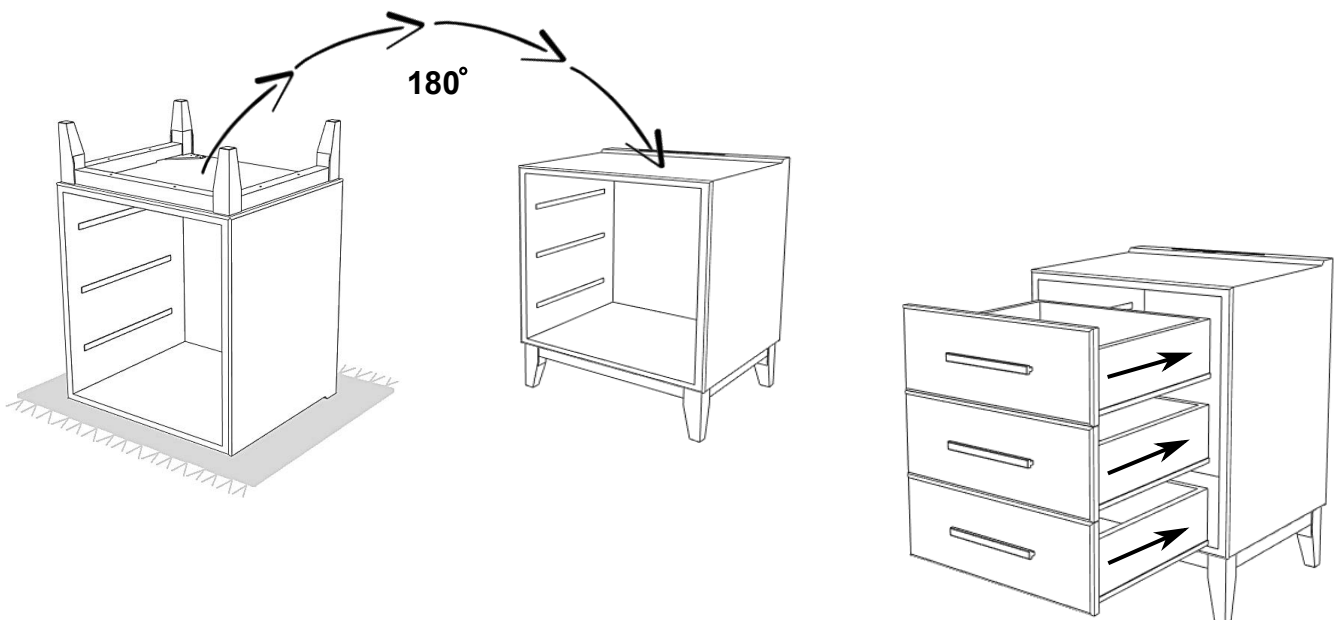

14

819362 NEON_5x13-NW

LED repair

SWITCH repair

USB repair

PL- Ten produkt zawiera źródła światła o klasie efektywności energetycznej „G”

DE- Diese Produkte enthalten Lichtquellen der Energieeffizienzklasse „G”