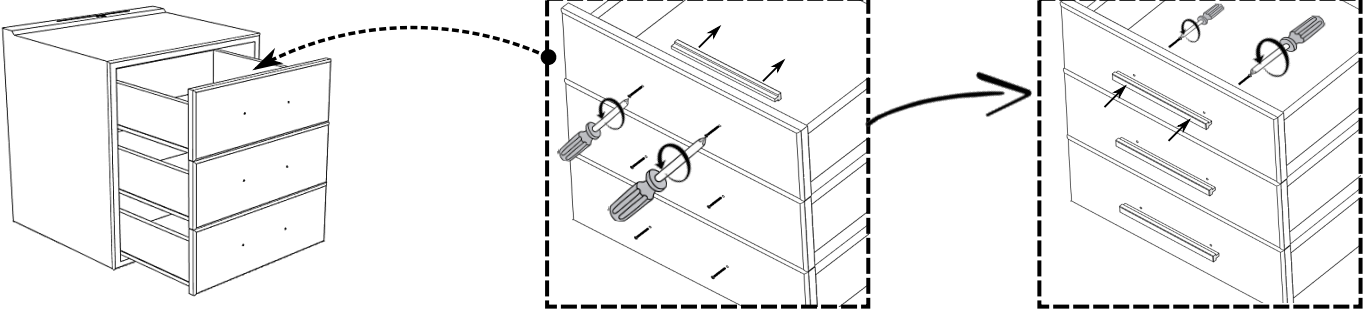

NO H160 x4	 BN x4	 3,5x25 x24	 5,0x30 x12
 360x40x30 x2	 395x40x30 x1	 3,5x60 x6	

1