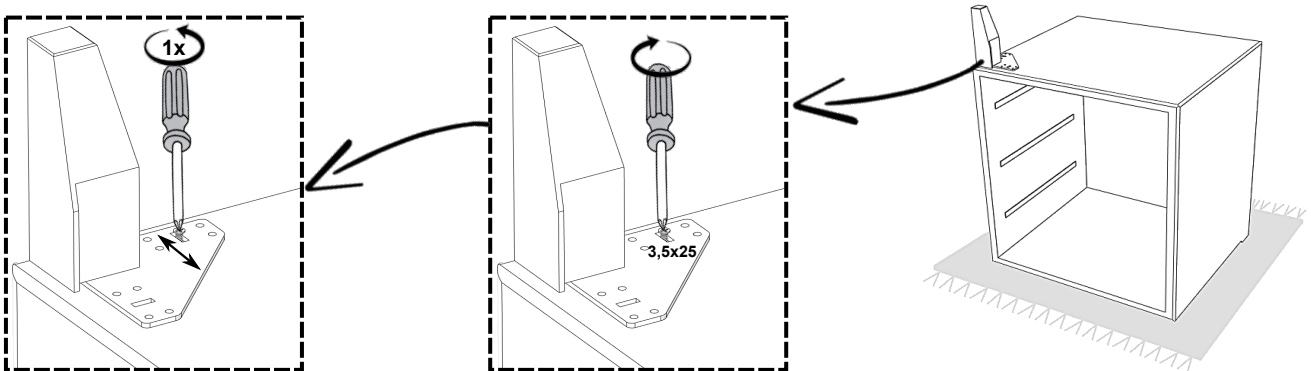

MERKUR NAKO

20122021

 NO H160 x4	 BN x4	 3,5x25 x24	 5,0x30 x12
 360x40x30 x2	 395x40x30 x1	 3,5x60 x6	

1

2

3

4