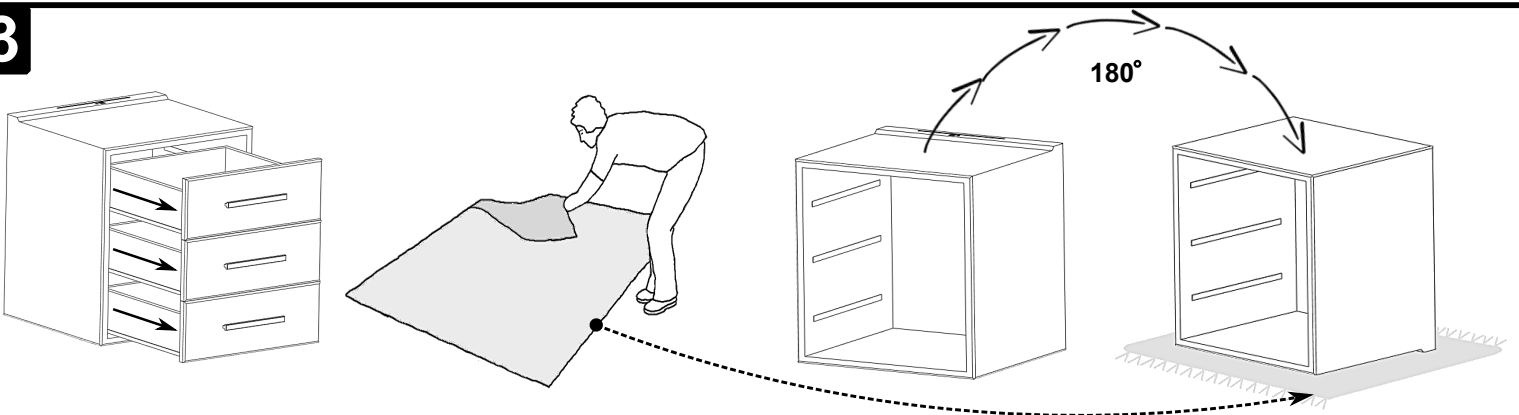

MERKUR NAKO

20122021

 NO H160 x4	 BN x4	 3,5x25 x24	 5,0x30 x12
 360x40x30 x2	 395x40x30 x1	 3,5x60 x6	

1

2

3

4