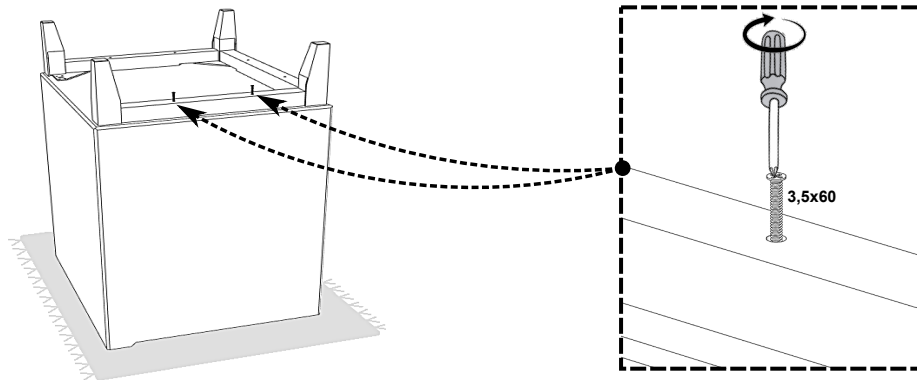

14

819362 NEON_5x13-NW

LED repair

SWITCH repair

USB repair

PL- Ten produkt zawiera źródła światła o klasie efektywności energetycznej „G”

DE- Diese Produkte enthalten Lichtquellen der Energieeffizienzklasse „G”