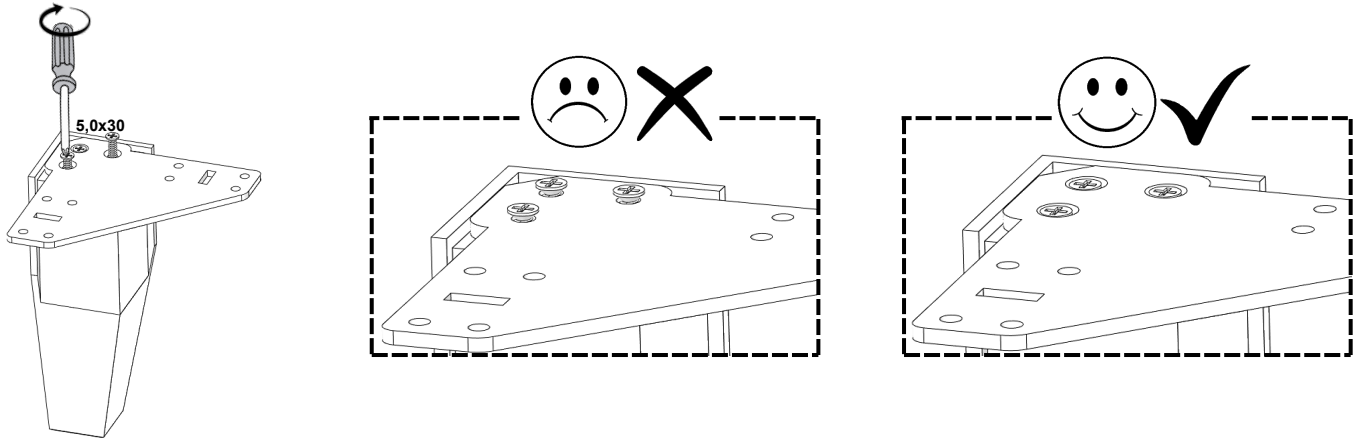

MERKUR NAKO

20122021

 NO H160 x4	 BN x4	 3,5x25 x24	 5,0x30 x12
 360x40x30 x2	 395x40x30 x1	 3,5x60 x6	

1

2

3

4