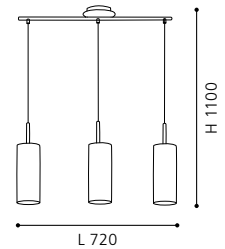

H 1100, Ø 105; Base: Ø 120

9 002759 859770

E27 1x 60W

GL-907

85978

TROY 3

pendant luminaire; steel, satin nickel / satinated glass, coated white  
 Hängeleuchte; Stahl, nickel-matt / Glas satiniert, weiss lackiert  
 luminaire suspension; acier, nickel mat / verre satiné, blanc laqué

L 720, B 105, H 1100

9 002759 859787

E27 3x 60W

GL-907

85979

TROY 3

wall luminaire; steel, satin nickel / satinated glass, white  
 Wandleuchte; Stahl, nickel-matt / Glas satiniert, weiss  
 applique; acier, nickel mat / verre satiné, blanc

L 180, H 250, A 75

9 002759 859794

E14 1x 60W

GL-995, ET1119

85981

TROY 3

table luminaire; steel, satin nickel / satinated glass, coated white  
 Tischleuchte; Stahl, nickel-matt / Glas satiniert, weiss lackiert  
 luminaire de table; acier, nickel mat / verre satiné, blanc laqué

H 460, Ø 105; Base: Ø 120

9 002759 859817

E27 1x 100W

GL-907