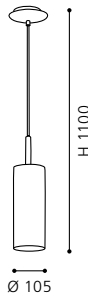

H 1100, Ø 105; Base: Ø 120

9 002759 859770

E27 1x 60W

GL-907

85978

TROY 3

pendant luminaire; steel, satin nickel / satinated glass, coated white  
 Hängeleuchte; Stahl, nickel-matt / Glas satiniert, weiss lackiert  
 luminaire suspension; acier, nickel mat / verre satiné, blanc laqué

L 720, B 105, H 1100

9 002759 859787

E27 3x 60W

GL-907

85979

TROY 3

wall luminaire; steel, satin nickel / satinated glass, white  
 Wandleuchte; Stahl, nickel-matt / Glas satiniert, weiss  
 applique; acier, nickel mat / verre satiné, blanc

L 180, H 250, A 75

9 002759 859794

E14 1x 60W

GL-995, ET1119

85981

TROY 3

table luminaire; steel, satin nickel / satinated glass, coated white  
 Tischleuchte; Stahl, nickel-matt / Glas satiniert, weiss lackiert  
 luminaire de table; acier, nickel mat / verre satiné, blanc laqué

H 460, Ø 105; Base: Ø 120

9 002759 859817

E27 1x 100W

GL-907