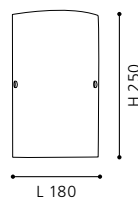

H 1100, Ø 105; Base: Ø 120

9 002759 859770

E27 1x 60W

GL-907

85978

TROY 3

pendant luminaire; steel, satin nickel / satinated glass, coated white  
 Hängeleuchte; Stahl, nickel-matt / Glas satiniert, weiss lackiert  
 luminaire suspension; acier, nickel mat / verre satiné, blanc laqué

L 720, B 105, H 1100

9 002759 859787

E27 3x 60W

GL-907

85979

TROY 3

wall luminaire; steel, satin nickel / satinated glass, white  
 Wandleuchte; Stahl, nickel-matt / Glas satiniert, weiss  
 applique; acier, nickel mat / verre satiné, blanc

L 180, H 250, A 75

9 002759 859794

E14 1x 60W

GL-995, ET1119

85981

TROY 3

table luminaire; steel, satin nickel / satinated glass, coated white  
 Tischleuchte; Stahl, nickel-matt / Glas satiniert, weiss lackiert  
 luminaire de table; acier, nickel mat / verre satiné, blanc laqué

H 460, Ø 105; Base: Ø 120

9 002759 859817

E27 1x 100W

GL-907