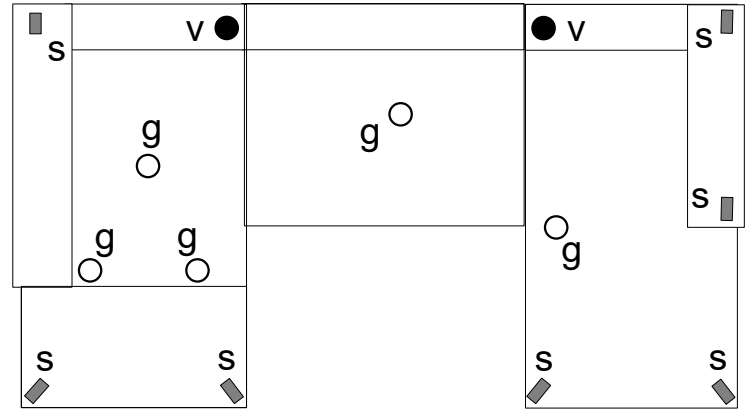

g H-150 	v H-150 	i L-4 	s H-150 	q M6*25
X5	X2	X1	X7	X28