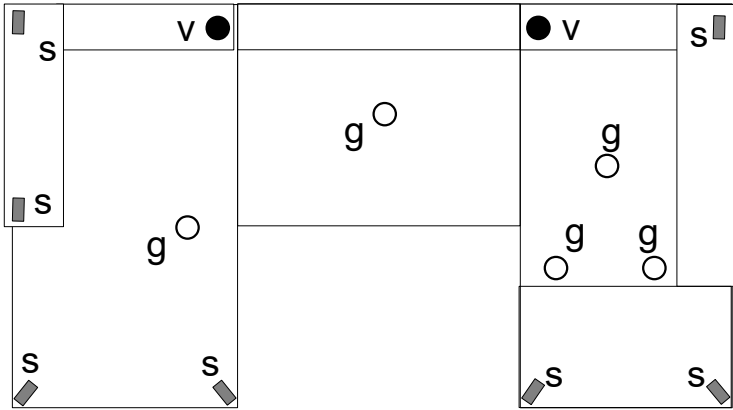

g H-150 	v H-150 	i L-4 	s H-150 	q M6*25
X5	X2	X1	X7	X28