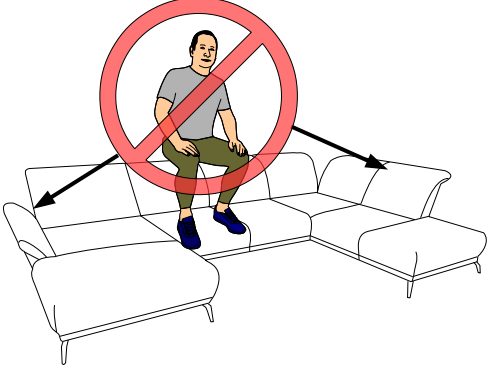

L

R

0
10
20
30
40
50
60
70
80
90
100
110
120
130
140
150
160
170
180
190
200

g H-150 X3	v H-150 X1	i L-4 X1	s H-150 s₁ X3	q M6*25 [mm] X12

g H-150 X1

g H-150 X1	v H-150 X1	i L-4 X1	s H-150 s₁ X4	q M6*25 X16