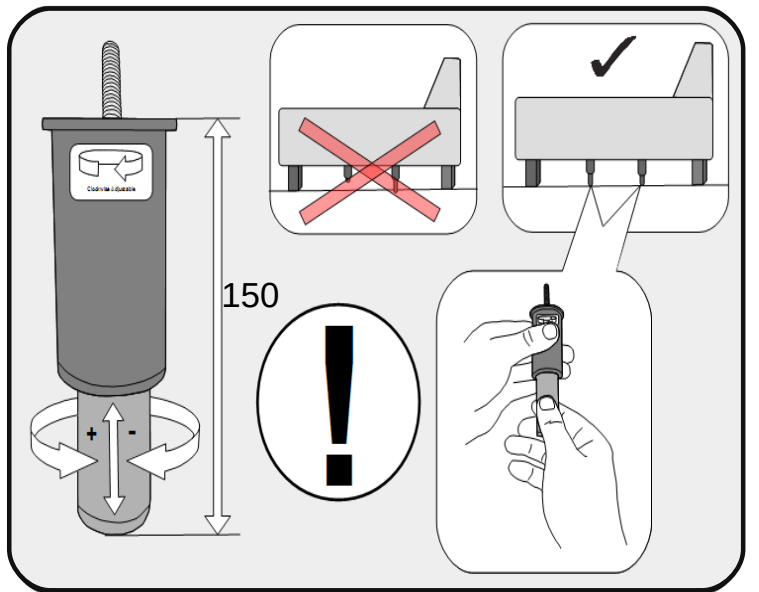

g H-150 	v H-150 	i L-4 	s H-150 	q M6*25
X5	X2	X1	X7	X28