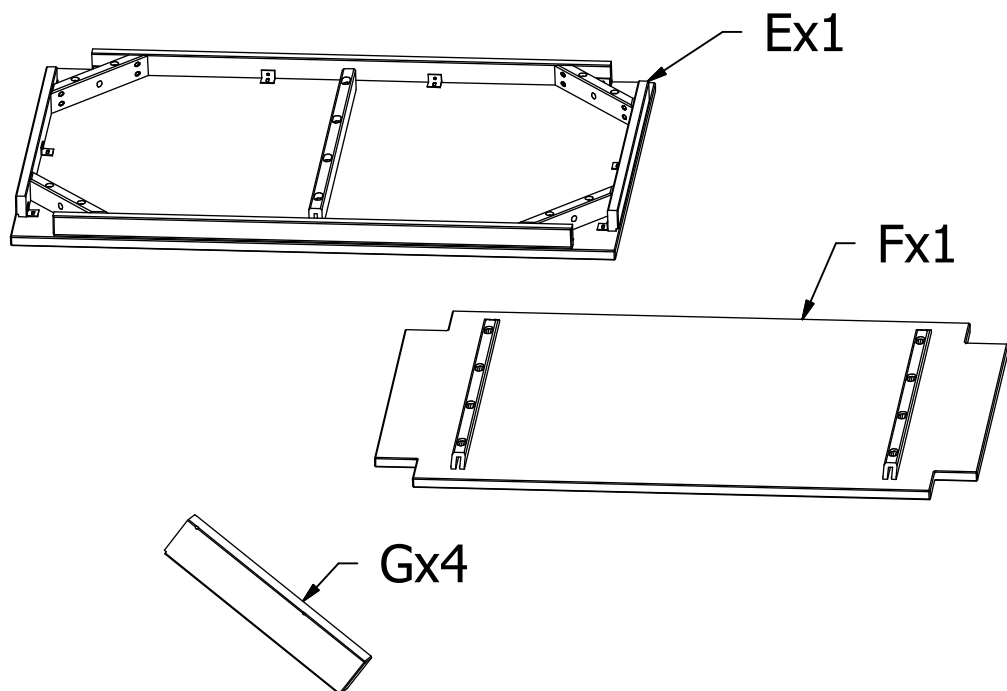

Art.Nr. 756574, 757021  
LKZ 40827

30 min

1.

A Metalldübeln (der Metallstift) in den Fuß einsetzen

2.

x4

GEWINDESCHRAUBE MUSS VÖLLIG EINGESCHRAUBT WERDEN!

x4