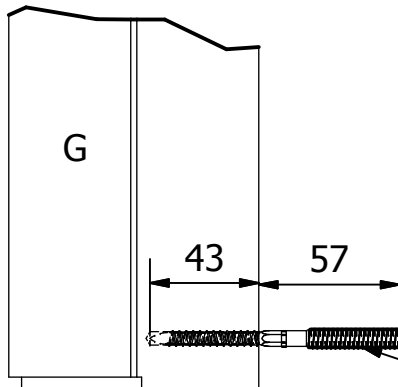

Art.Nr. 756574, 757021  
LKZ 40827

30 min

1.

A Metalldübeln (der Metallstift) in den Fuß einsetzen

2.

x4

GEWINDESCHRAUBE MUSS VÖLLIG EINGESCHRAUBT WERDEN!

x4