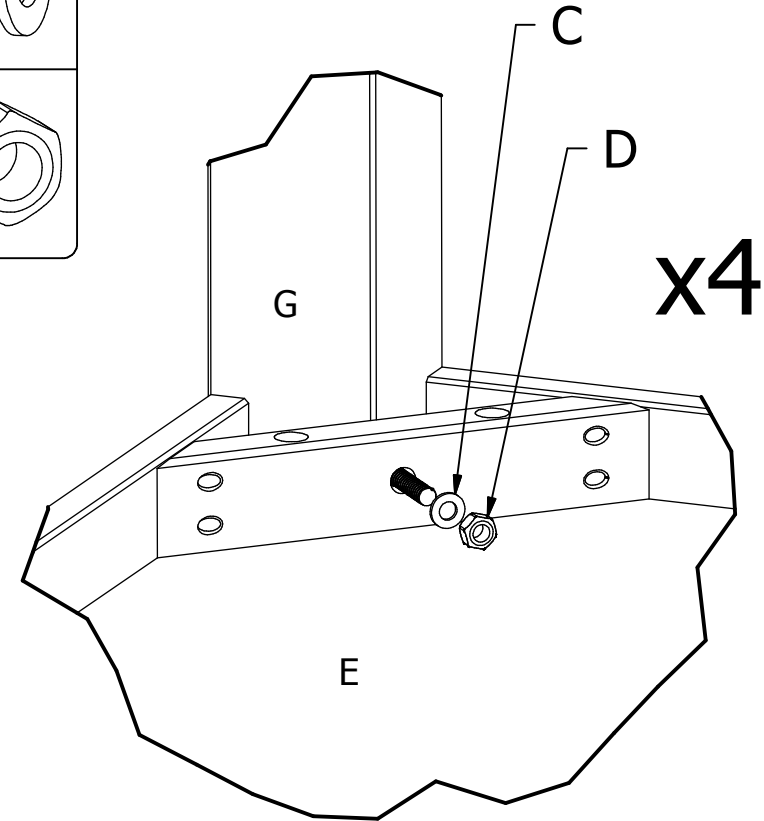

Art.Nr. 756574, 757021  
LKZ 40827

30 min

1.

A Metalldübeln (der Metallstift) in den Fuß einsetzen

2.

x4

GEWINDESCHRAUBE MUSS VÖLLIG EINGESCHRAUBT WERDEN!

x4