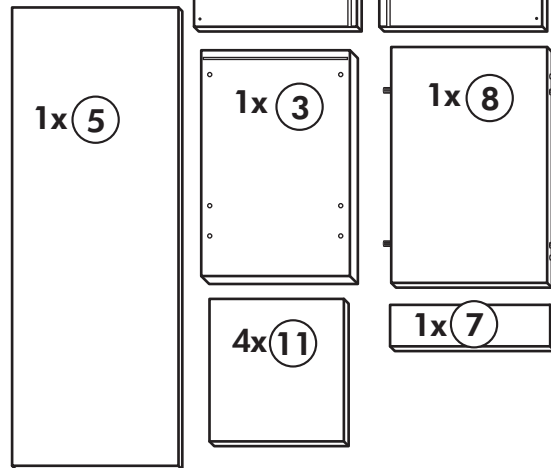

Seitenschrank 165cm

Nr. 304 Rev.00

- 22** 4x
- 23** 4x Ø 3
- 26** 2x 4,0 x 30 M4
- 63** 10x 8 x 30
- 27** 3x 3,0 x 20
- 34** 16x
- 70** 1x LEIM GLUE
- 42** 3x
- 46** 3x
- 21** 1x
- 44** 4x