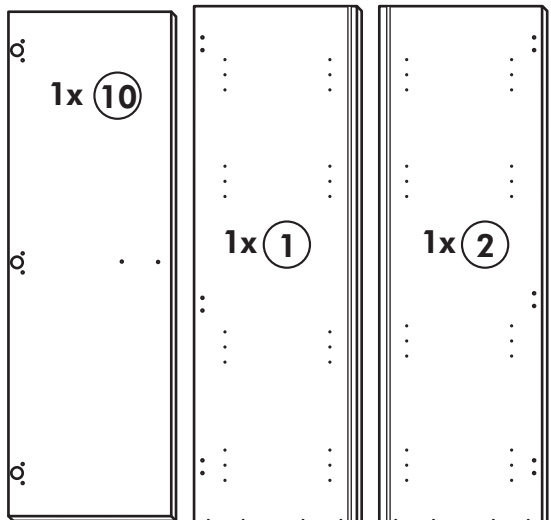

Seitenschrank 165cm

Nr. 304 Rev.00

- 22** 4x
- 23** 4x Ø 3
- 26** 2x 4,0 x 30 M4
- 63** 10x 8 x 30
- 27** 3x 3,0 x 20
- 34** 16x
- 70** 1x LEIM GLUE
- 42** 3x
- 46** 3x
- 21** 1x
- 44** 4x