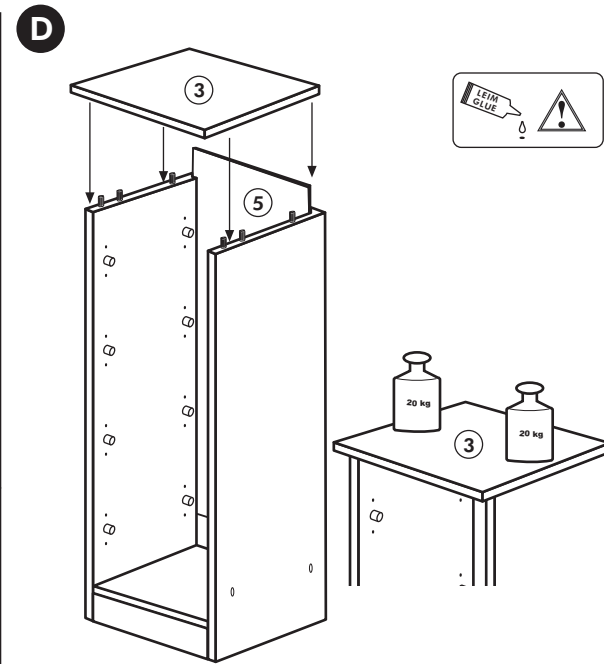

Seitenschrank 165cm

Nr. 304 Rev.00

- 22** 4x
- 23** 4x Ø 3
- 26** 2x 4,0 x 30 M4
- 63** 10x 8 x 30
- 27** 3x 3,0 x 20
- 34** 16x
- 70** 1x LEIM GLUE
- 42** 3x
- 46** 3x
- 21** 1x
- 44** 4x