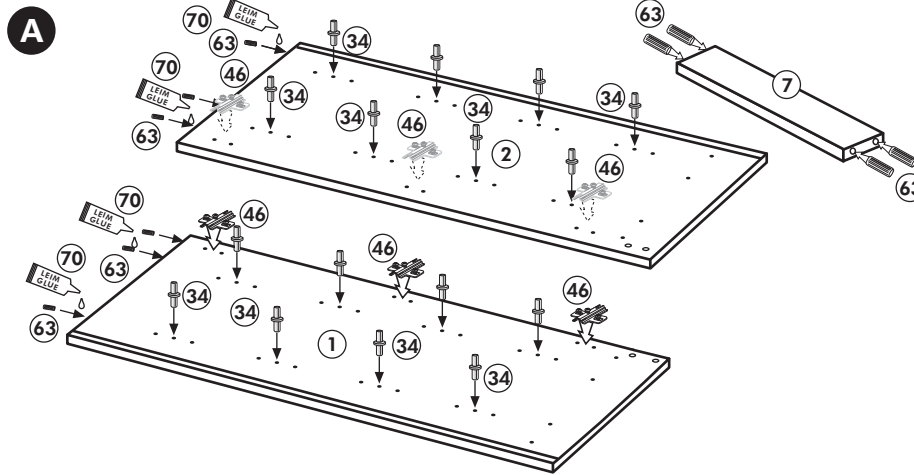

Seitenschrank 165cm

Nr. 304 Rev.00

- 22** 4x
- 23** 4x Ø 3
- 26** 2x 4,0 x 30 M4
- 63** 10x 8 x 30
- 27** 3x 3,0 x 20
- 34** 16x
- 70** 1x LEIM GLUE
- 42** 3x
- 46** 3x
- 21** 1x
- 44** 4x