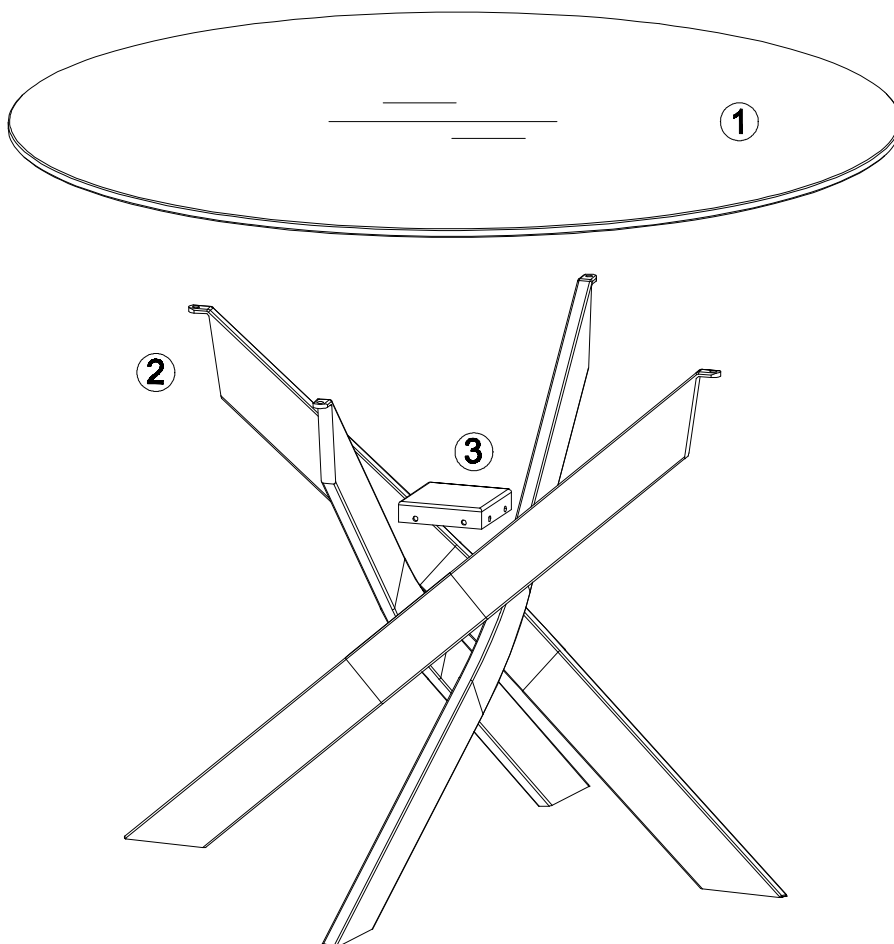

(HU) Szerelési útmutató

(RO) Instrucțiuni de montaj

(TR) Montaj talimatı

(RU) Инструкция по монтажу

0
10
20
30
40
50
60
70
80
90
100
110
120
130
140
150
160
170
180
190
200

Service • Assistenza • Dienstverlening • Serwis Servis • Szerviz • Сервисная служба	
Name • Nom • Nome • Naam • Nazwa • Jméno • Názov • Név • Denumire • İsim • Название	LUZIECT
Nr. • No. • N° • Номер • Č • Sz	62502929 67715501
Тур • Туре • Тір • Típus • Тіро • Тип	
	NT-728CT-Q-0
	

A	B
	
M8x8mm x12	4mm x1

1

A		
	M8x8mm	x12
B		
	4mm	x1

2

3