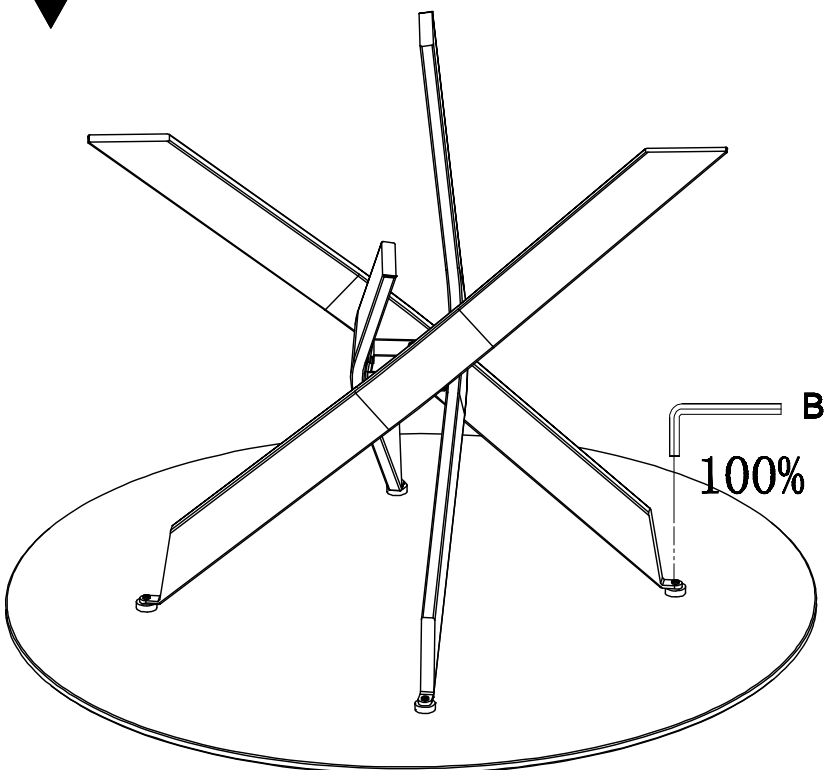

(HU) Szerelési útmutató

(RO) Instrucțiuni de montaj

(TR) Montaj talimatı

(RU) Инструкция по монтажу

0
10
20
30
40
50
60
70
80
90
100
110
120
130
140
150
160
170
180
190
200

Service • Assistenza • Dienstverlening • Serwis Servis • Szerviz • Сервисная служба	
Name • Nom • Nome • Naam • Nazwa • Jméno • Názov • Név • Denumire • İsim • Название	LUZIECT
Nr. • No. • N° • Номер • Č • Sz	62502929 67715501
Тур • Туре • Тір • Típus • Тіро • Тип	
	NT-728CT-Q-0
	

A	B
	
M8x8mm x12	4mm x1

1

A		
	M8x8mm	x12
B		
	4mm	x1

2

3