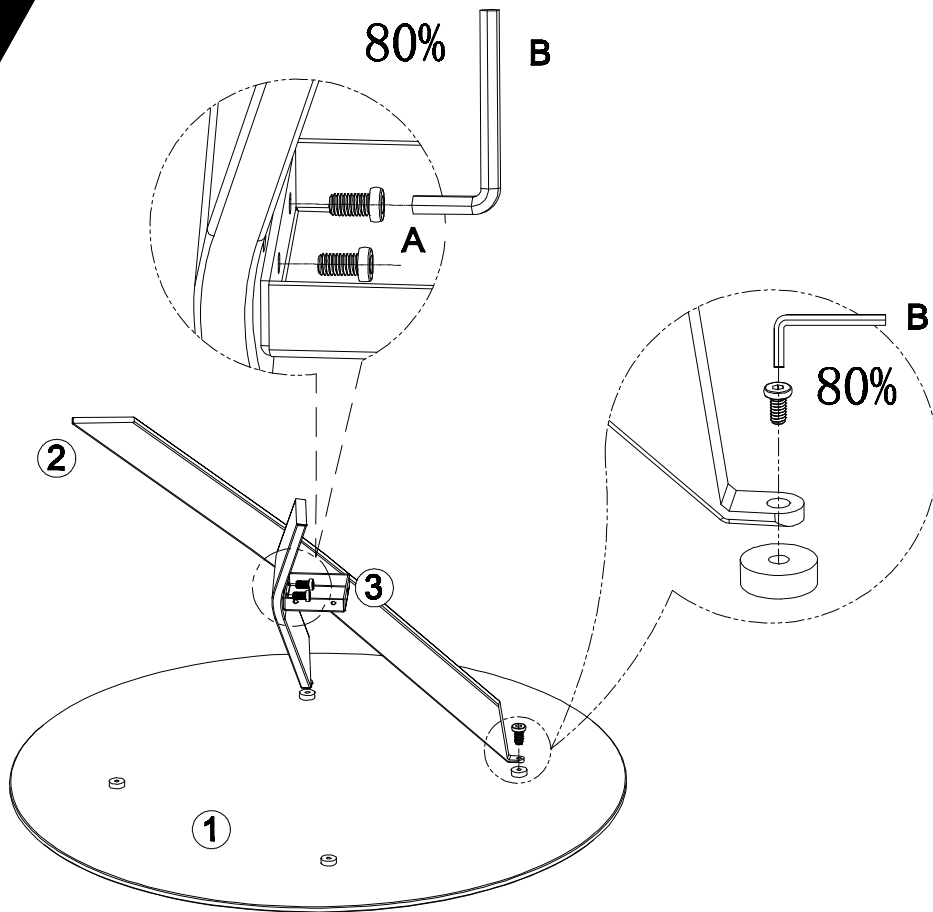

(HU) Szerelési útmutató

(RO) Instrucțiuni de montaj

(TR) Montaj talimatı

(RU) Инструкция по монтажу

0
10
20
30
40
50
60
70
80
90
100
110
120
130
140
150
160
170
180
190
200

Service • Assistenza • Dienstverlening • Serwis Servis • Szerviz • Сервисная служба	
Name • Nom • Nome • Naam • Nazwa • Jméno • Názov • Név • Denumire • İsim • Название	LUZIECT
Nr. • No. • N° • Номер • Č • Sz	62502929 67715501
Тур • Туре • Тір • Típus • Тіро • Тип	
	NT-728CT-Q-0
	

A	B
	
M8x8mm x12	4mm x1

1

A		
	M8x8mm	x12
B		
	4mm	x1

2

3