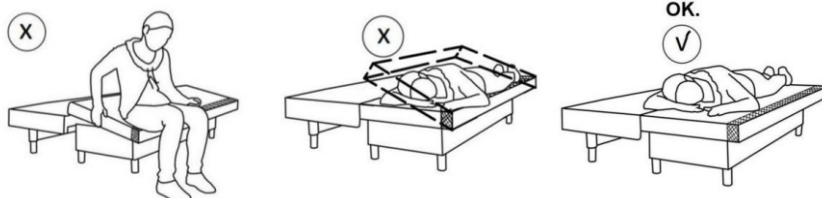

SAWYER 3DL

LKZ 042289

- | | |
|---------------------------------------|-----------------------------------|
| D Montageanleitung | GB Assembly instructions |
| FR Notice de montage | IT Istruzioni di montaggio |
| NL Handleiding voor de montage | PL Instrukcja montażu |
| CZ Montážní návod | SK Návod na montáž |
| HU Szerelési útmutató | RO Instrucțiuni de montaj |
| TR Montaj talimatı | RU Инструкция по монтажу |