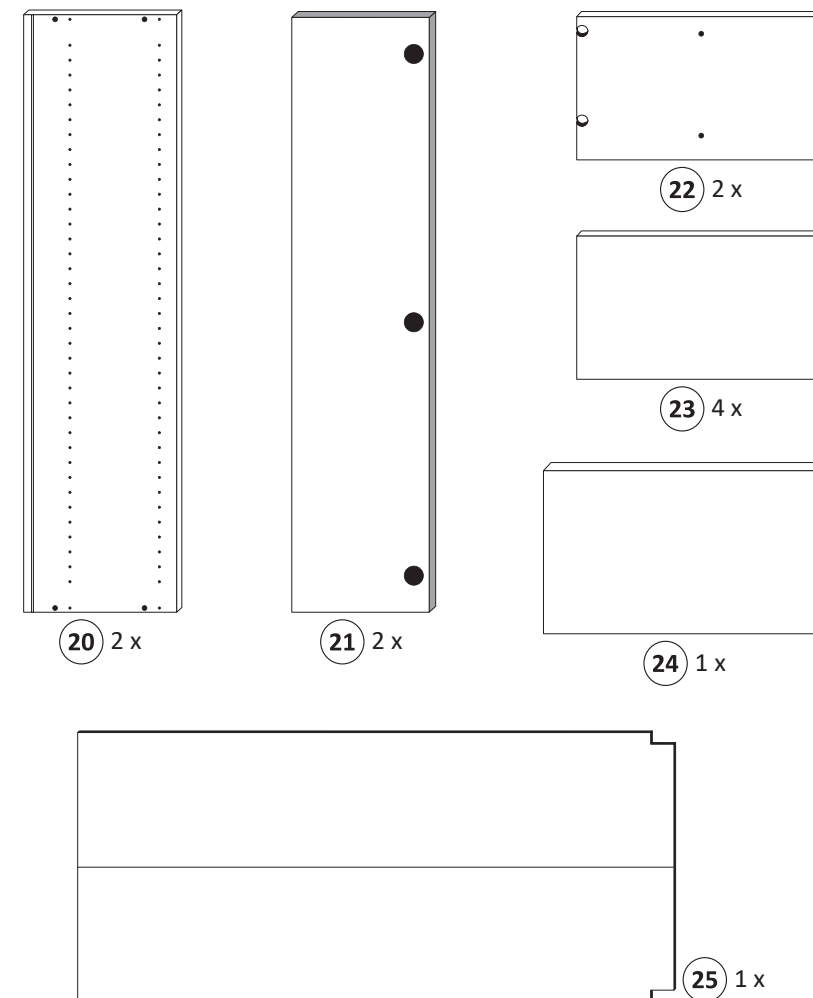

www.till-hilft.de

Pflegehinweise

89931.330

Artikel-Nr.	Aufbauanleitungs-Nr.	Fertigungsdatum
	88465.733	

1 8 x 2802	2 8 x 2801	ungedämpft 3 2 x 1505	gedämpft 4 4 x 1504	5 6 x 1613
6 8 x 30 8 x 2861	7 2 x 5706	8 4 x 30 4 x 2812	9 5,8 x 55 2 x 2840	10 8 x 30 2 x 2842
11 2 x 2843	12 5/5 x 16 16 x 2821	13 4 x 27 2 x 2829	14 2 x 2865	15 Leim 1 x 2863
16 25 x 2862	17 4 x 9 2 x	18 5 x 30 1 x	19 3,5 x 15 18 x 2804	26 8 mm 2 x

1

1 8 x 2802	5 6 x 1613	8 4 x 30 4 x 2812	11 2 x 2843	12 5/5 x 16 16 x 2821
----------------------	----------------------	--------------------------------	-----------------------	------------------------------------