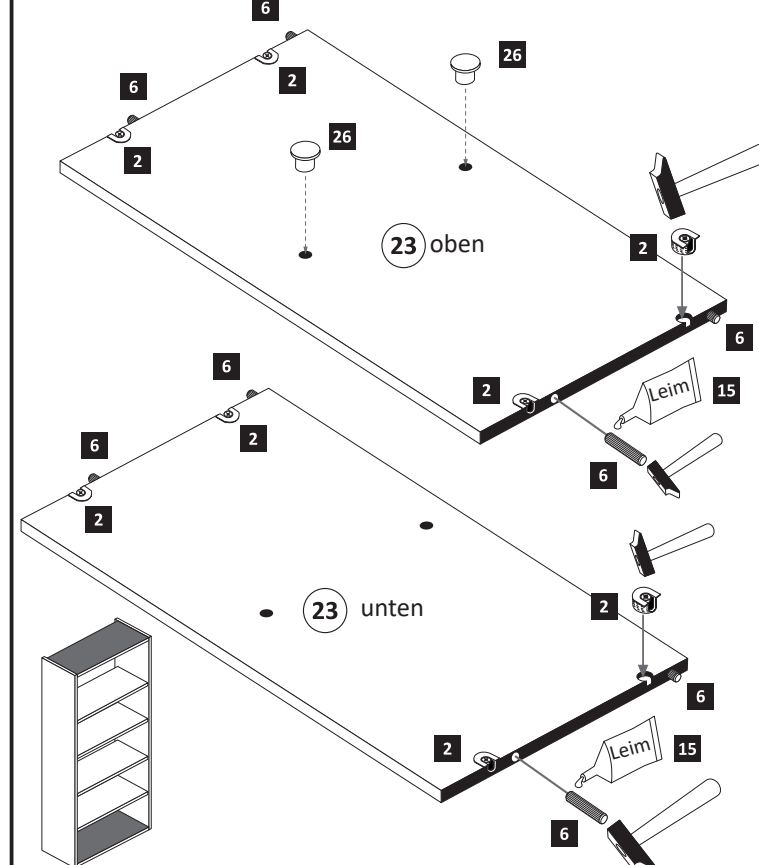

2

2 8 x 2801	6 8 x 30 8 x 2861	15 Leim 1 x 2863	26 8 mm 2 x