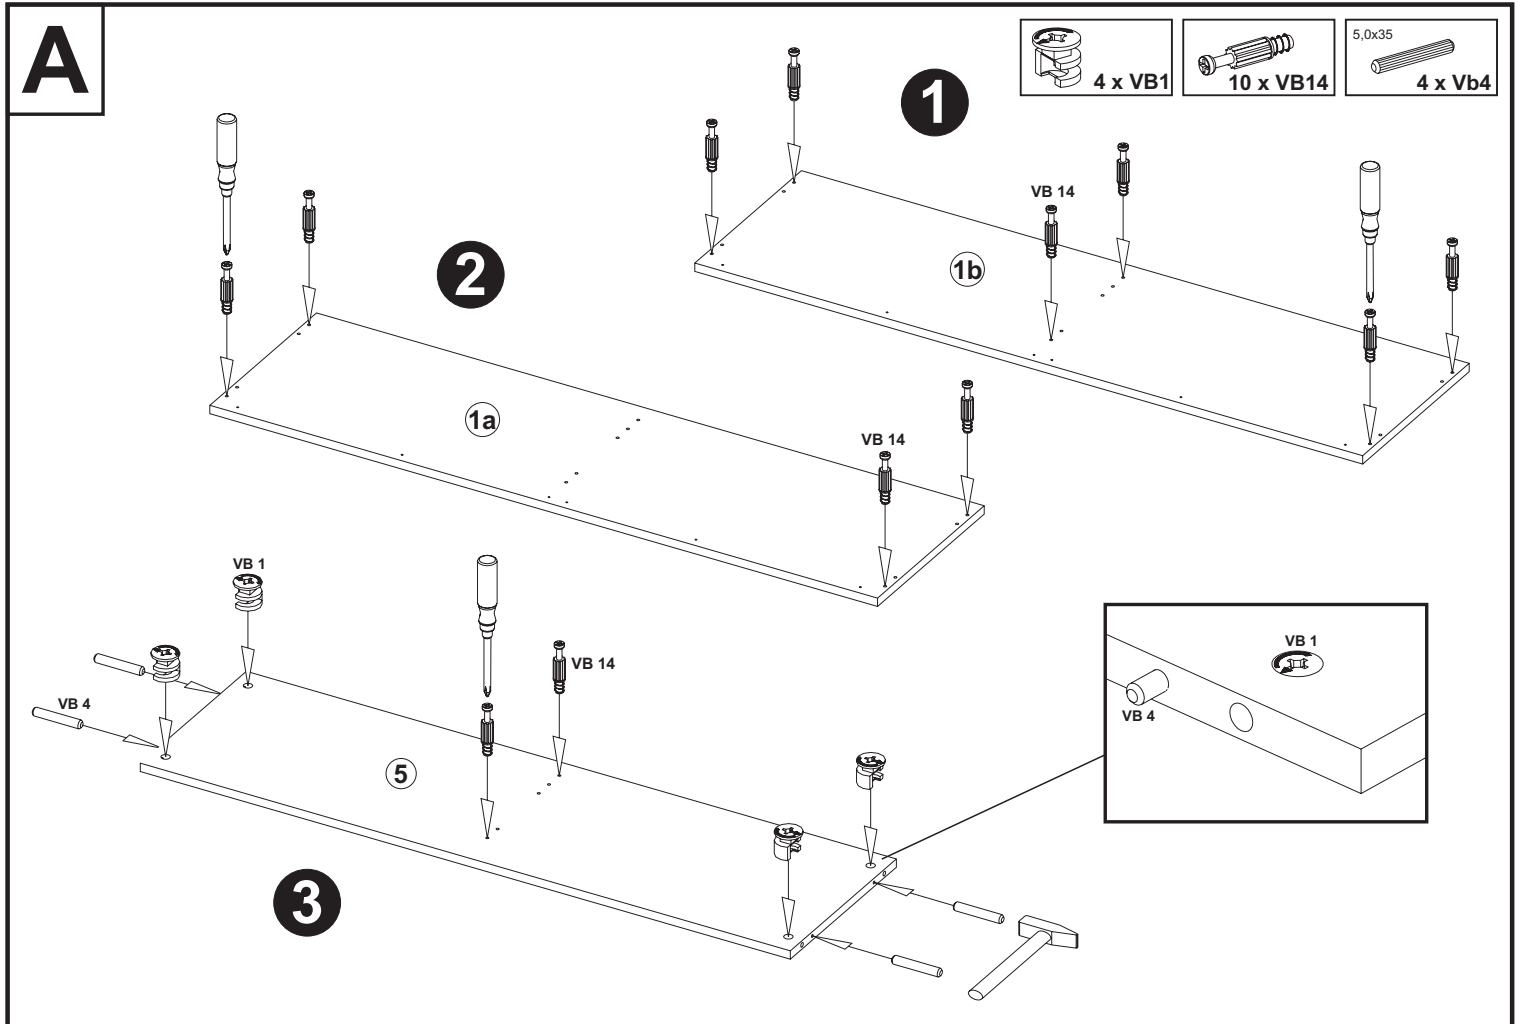

Teile / Article / Pièces / Piezas / Pezzi / части / Części / Díly / Diely / Alkatrészek / Детали / Parçalar / Dele / Onderdelen / Osat / Dijelovi / Piese / Deler / والتجهيزات / Dele / Peças / Delar