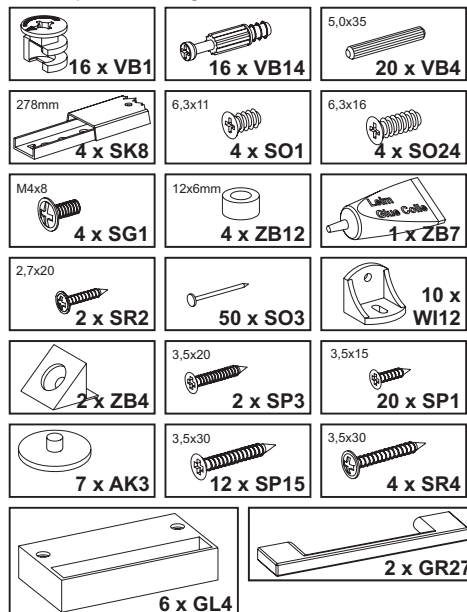

**Montageanleitung**  
**Assembly instruction**  
**Instructions de montage**  
**Instrucciones de montaje**  
**Istruzioni per il montaggio**  
**Руководство по монтажу**  
**Instrukcja montażu**  
**Montážní návod**  
**Návod na montáž**  
**Szerelési utasítás**  
**Инструкция за монтаж**  
**Kurulum Talimatları**  
**Navodilo za montažo**  
**Montagehandleiding**  
**A s e n n u s o h j e**  
**Upute o montaži**  
**Instrucțiuni de montaj**  
**Monteringsveiledning**  
 إرشادات التركيب  
**Monteringsvejledning**  
**Instruções de montagem**  
**Monteringsanvisning**

**BRISTOL 5**  
**Art.-Nr. 4020-005**

Beschläge / Fittings / Ferrures pour meubles / Herrajes / Guarnizioni / Крепления / Okucia / Kování / Kovanie / Vasalások / обков / Parçaları / Okovje / Hang-en sluitwerk / Helat / Oblo-ge / Armături, balamale / Beslag / بعض التركيبات / Beslag / Guarnições / Beslag