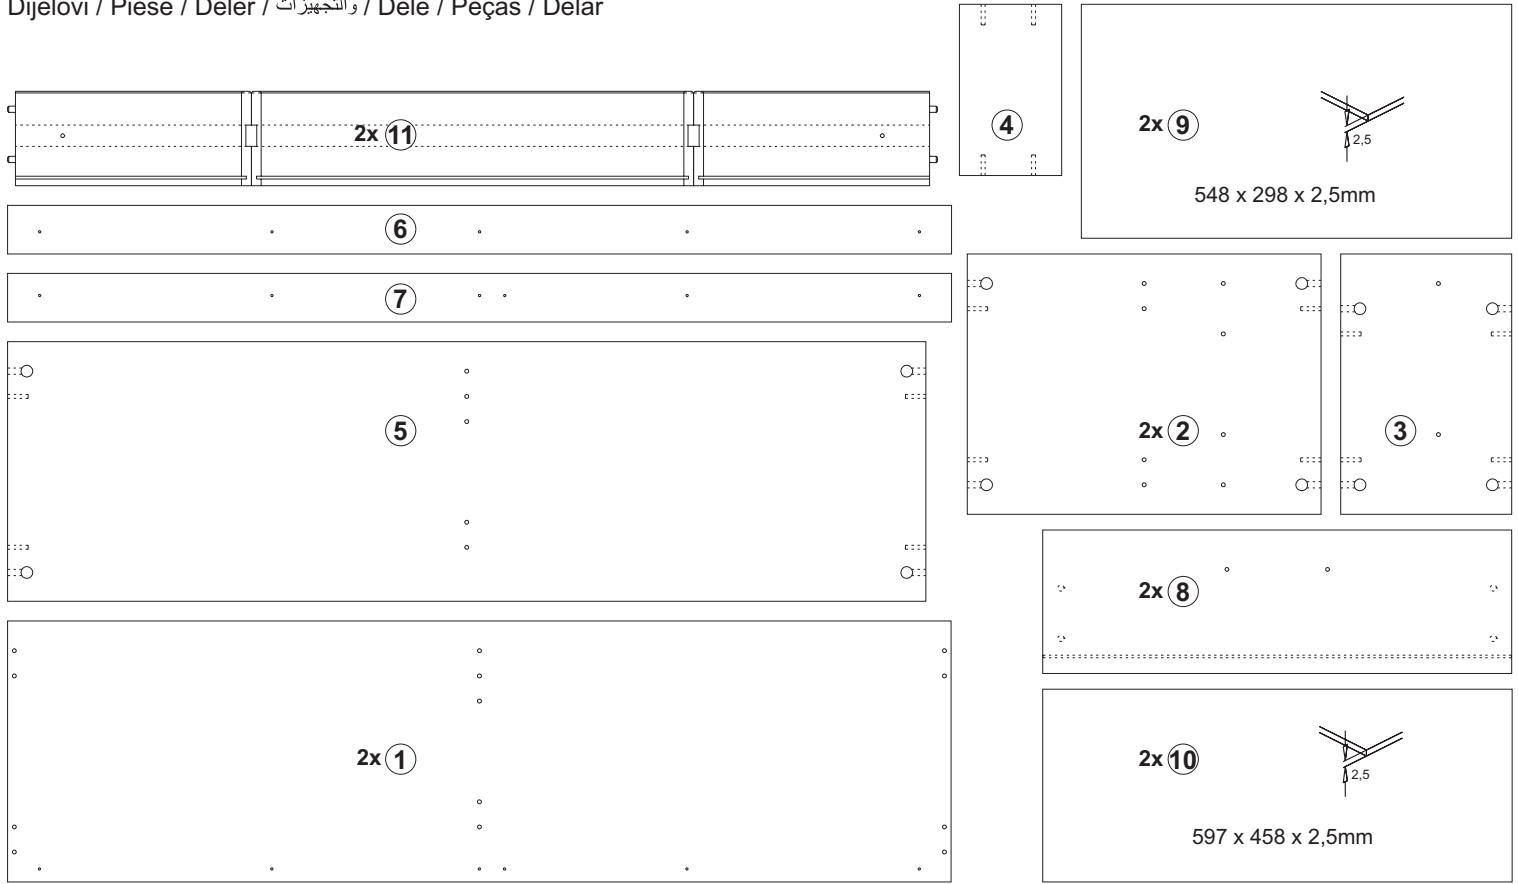

Teile / Article / Pièces / Piezas / Pezzi / части / Części / Díly / Diely / Alkatrészek / Детали / Parçalar / Dele / Onderdelen / Osat / Dijelovi / Piese / Deler / والتجهيزات / Dele / Peças / Delar