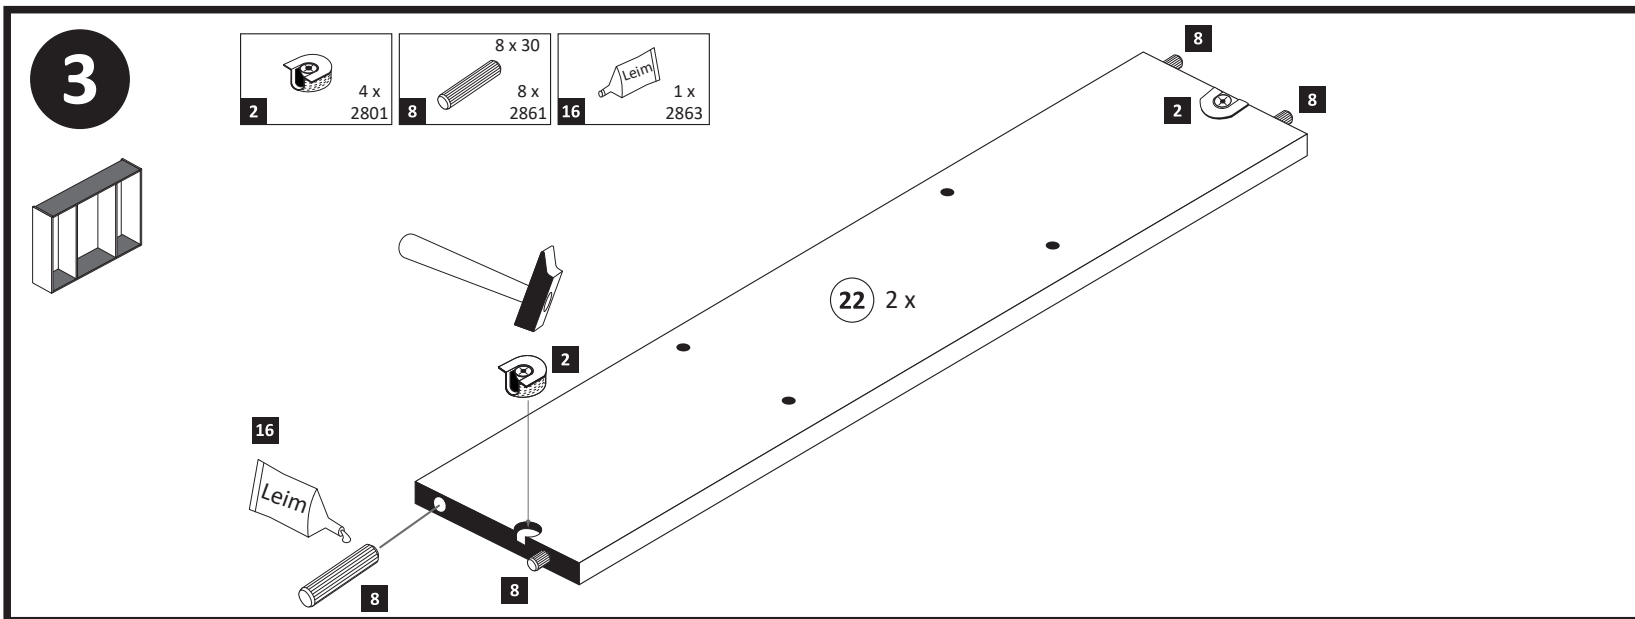

3D-Effekt

Held Möbel GmbH
Vogelparadies 9
32457 Porta Westfalica

Mail:
info@held-moebel.de

Diese Aufbauanleitung muss bis zum Ende der Nutzungszeit ihres Produktes sorgfältig aufbewahrt werden! Im Rahmen des Produkthaftungsgesetzes müssen Sie die Herstellerkennzeichnung aufbewahren. Zusätzlich kann Ihnen die Aufbauanleitung bei Ersatzteilbestellungen helfen, Bauteile und Beschläge eindeutig zu identifizieren.

1. Türen einstellen.

Achtung !!
 Aus Sicherheitsgründen ist die Montage der Sicherungsschrauben zwingend notwendig. Nachdem montieren der Sicherungsschrauben ist die Höheneinstellung der Türen nicht mehr möglich!