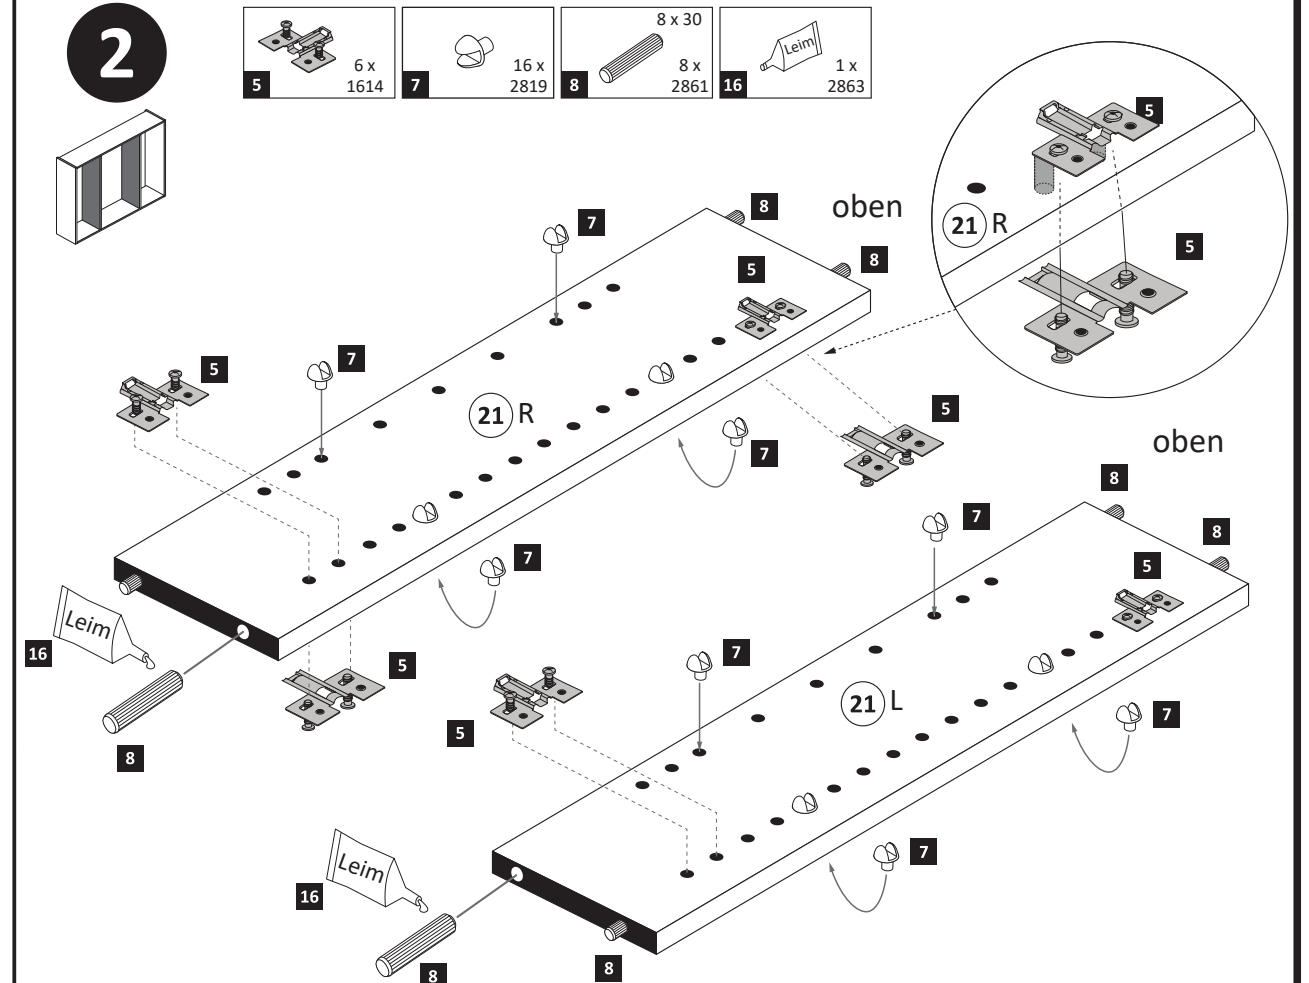

3D-Effekt

Held Möbel GmbH
Vogelparadies 9
32457 Porta Westfalica

Mail:
info@held-moebel.de

Diese Aufbauanleitung muss bis zum Ende der Nutzungszeit ihres Produktes sorgfältig aufbewahrt werden! Im Rahmen des Produkthaftungsgesetzes müssen Sie die Herstellerkennzeichnung aufbewahren. Zusätzlich kann Ihnen die Aufbauanleitung bei Ersatzteilbestellungen helfen, Bauteile und Beschläge eindeutig zu identifizieren.

1. Türen einstellen.

Achtung !!
 Aus Sicherheitsgründen ist die Montage der Sicherungsschrauben zwingend notwendig. Nachdem montieren der Sicherungsschrauben ist die Höheneinstellung der Türen nicht mehr möglich!