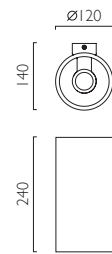

BOLOGNA **new**BOLOGNA 160
7001 **new**

LED 3000K Cree 2 x 3w (incl.) (Driver incl.)

BOLOGNA 240
7002 **new**

GU10 2 x 50w max (excl.) - ref: 1241*

BRENTA

BRENTA
0916

E14 1 x 60w max (excl.)

*Can also be fitted with / vous pouvez également utiliser / kann auch verwendet werden mit / compatibile anche con: GU10 LED - ref: 1683 (page 363)