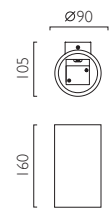

BOLOGNA **new**BOLOGNA 160
7001 **new**

LED 3000K Cree 2 x 3w (incl.) (Driver incl.)

BOLOGNA 240
7002 **new**

GU10 2 x 50w max (excl.) - ref: 1241*

BRENTA

BRENTA
0916

E14 1 x 60w max (excl.)

*Can also be fitted with / vous pouvez également utiliser / kann auch verwendet werden mit / compatibile anche con: GU10 LED - ref: 1683 (page 363)