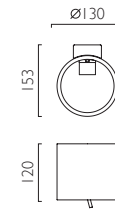

BOLOGNA **new**BOLOGNA 160
7001 **new**

LED 3000K Cree 2 x 3w (incl.) (Driver incl.)

BOLOGNA 240
7002 **new**

GU10 2 x 50w max (excl.) - ref: 1241*

BRENTA

BRENTA
0916

E14 1 x 60w max (excl.)

*Can also be fitted with / vous pouvez également utiliser / kann auch verwendet werden mit / compatibile anche con: GU10 LED - ref: 1683 (page 363)