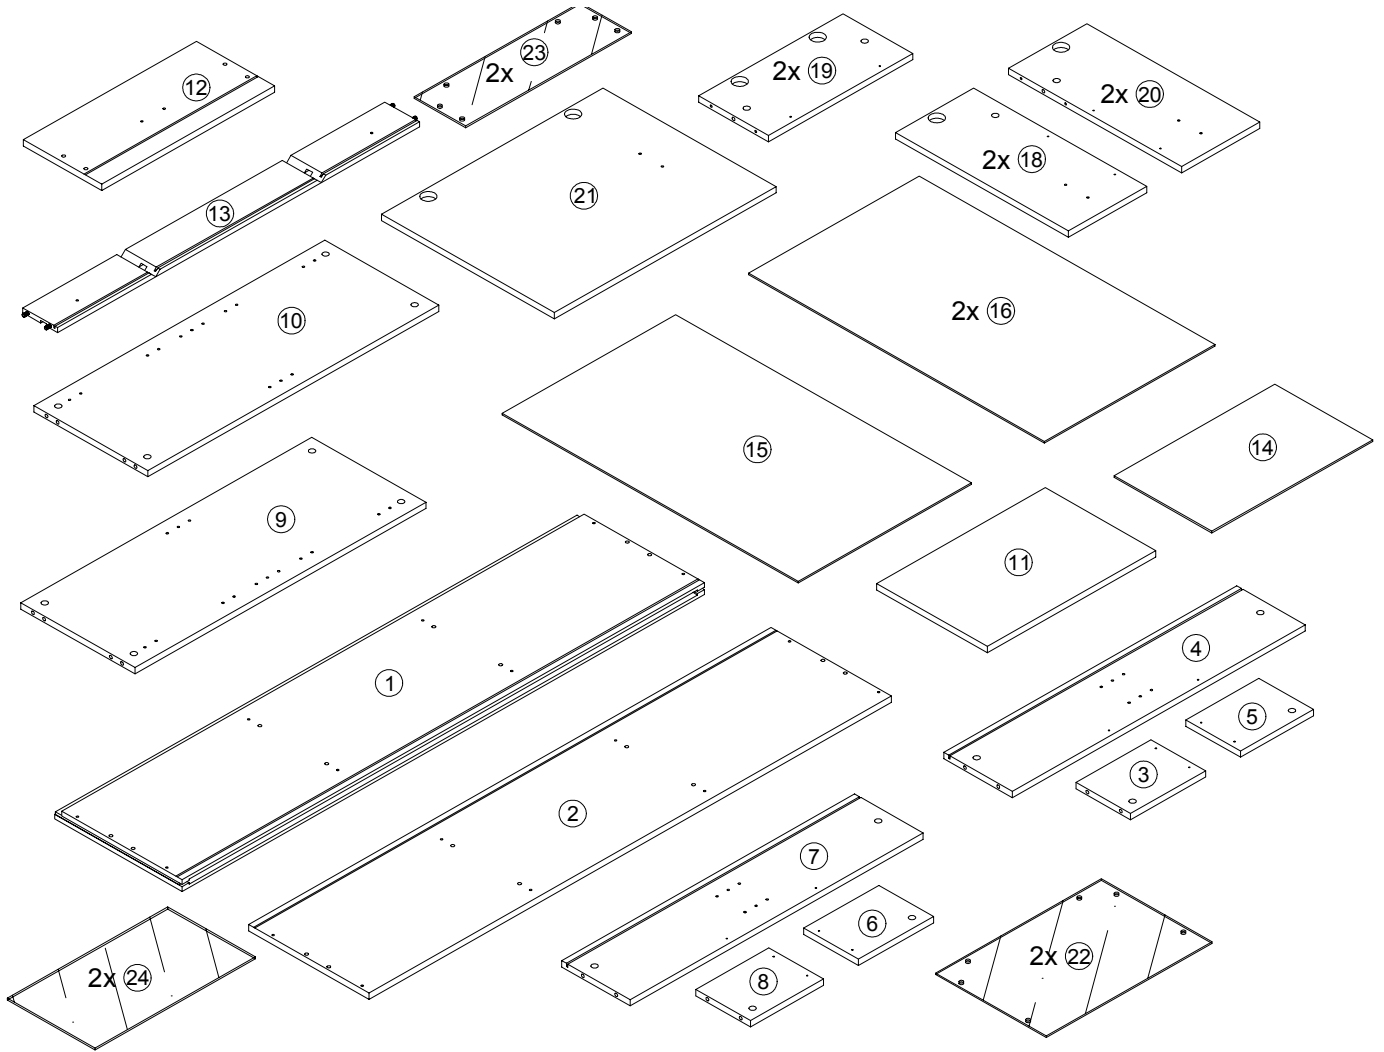

Name • Nom • Nome • Naam • Nazwa • Jméno • Názov • Név • Denumire • Isim • Название

HAPPY 3

Typ • Type • Tip • Típus • Тіро • Тип

Sideboard

Nr. • No. • N° • Номер • Č • Sz

822 106 // 821 181 // 813 527

Grau // Schwarz // Weiß

A1 16	A2 8	B2 16	B8 4	C1 Ø8x30 16	C7 Ø5x50 8	D2 4	D13 8	E10 2 mm 10
F17 Kr. 8 mm 10	G1 BA 224mm 2	H1 Leim 1	J1 M 4 x 9 2	K15 60x40x23 6	L1 4	M5 BA 64mm 4	N1 4,0 x 30 8	N2 2,7 x 20 10
P2 3,5 x 13 20	P14 3,5 x 22 12	Q4 4,0 x 17 24	S1 16	S2 Ø 4	U5 1	X2 10 mm 24		