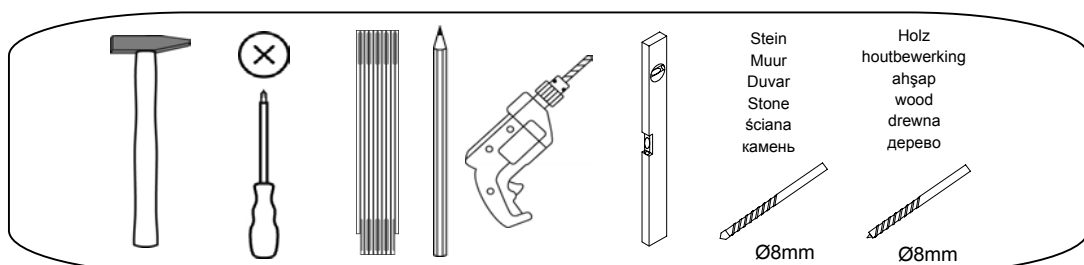

Návod na montáž

D/A/CH: Das beigefügte Wandbefestigungsmaterial (Dübel und Schrauben) eignet sich nur für festes Mauerwerk (z.B. Beton- oder Ziegelwände). Für andere Wandaufbauten sind eventuell Spezialdübel und andere Schrauben notwendig. Ziehen Sie gegebenenfalls eine Fachkraft zurate.