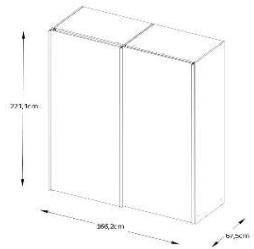

INCLUDO

Minisystem 10

Bauchbinde
Dekor
(schwarz matt)

4 Größen

B:167 cm x H:222cm

B:188 cm x H:222cm

B:200 cm x H:222cm

B:225 cm x H:222cm