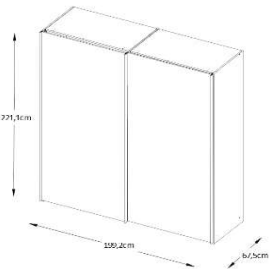

INCLUDO

Minisystem 10

Bauchbinde
Dekor
(schwarz matt)

4 Größen

B:167 cm x H:222cm

B:188 cm x H:222cm

B:200 cm x H:222cm

B:225 cm x H:222cm