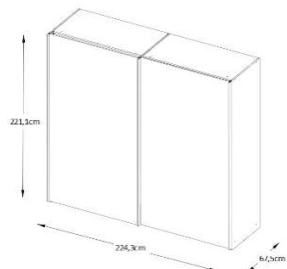

INCLUDO

Minisystem 10

Bauchbinde
Dekor
(schwarz matt)

4 Größen

B:167 cm x H:222cm

B:188 cm x H:222cm

B:200 cm x H:222cm

B:225 cm x H:222cm