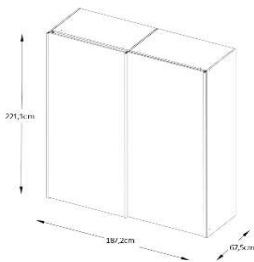

INCLUDO

Minisystem 10

Bauchbinde
Dekor
(schwarz matt)

4 Größen

B:167 cm x H:222cm

B:188 cm x H:222cm

B:200 cm x H:222cm

B:225 cm x H:222cm