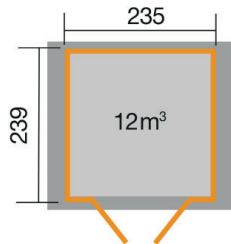

Gartenhaus

224.2424.13010

EAN 4004581525446

 21 mm
WANDSTÄRKE

klassisches Stecksystem
rot

Technische Daten

Sockelmaß (cm)	239 x 235
Maß über alles (cm)	280 x 263
Höhe gesamt (cm)	238
Firsthöhe (cm)	230
Seitenwandhöhe (cm)	196
Rückwandhöhe (cm)	230
Grundfläche (m ²)	5,6
umbauter Raum (m ³)	12

Dach und Boden

Dachfläche (m ²)	7,46
Dachgefälle (Grad)	16,00
Dachstärke (mm)	15,5
max. zulässige Schneelast si (kN/m ²)	0,75
Vordachlänge (cm)	12
Dachüberstand seitlich (cm)	22,5
Dachüberstand hinten (cm)	12
Fußbodenstärke (mm)	15,5

Dacheindeckung

Dachmaterial	Massivholz
Dacheindeckung	Dachpappe
Optional Anzahl Dachbahnen	-
Optional Anzahl Schindelpakete	4

Tür und Fenster

1	Haupttür	Doppeltür mit Drückergarnitur und Profilzylinder	141 x 173 cm lichtes Maß	Echtglas
---	----------	--	-----------------------------	----------

Verpackung

Länge (cm)	Breite (cm)	Höhe (cm)	Gewicht (kg)
236	120	60	386