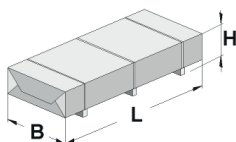

Verpackung

Länge (cm)	Breite (cm)	Höhe (cm)	Gewicht (kg)
236	120	60	386