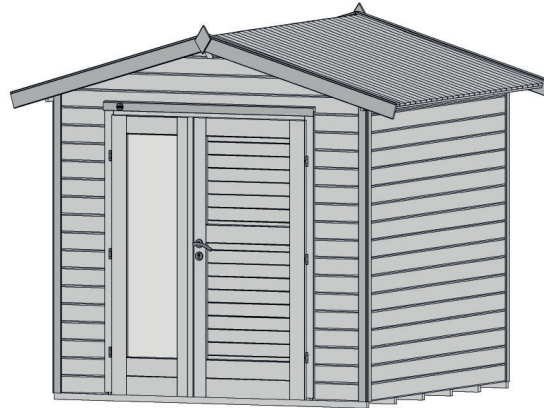

Gartenhaus

224.2424.13010

EAN 4004581525446

 21 mm
WANDSTÄRKE

klassisches Stecksystem
rot

Technische Daten

Sockelmaß (cm)	239 x 235
Maß über alles (cm)	280 x 263
Höhe gesamt (cm)	238
Firsthöhe (cm)	230
Seitenwandhöhe (cm)	196
Rückwandhöhe (cm)	230
Grundfläche (m ²)	5,6
umbauter Raum (m ³)	12

Dach und Boden

Dachfläche (m ²)	7,46
Dachgefälle (Grad)	16,00
Dachstärke (mm)	15,5
max. zulässige Schneelast si (kN/m ²)	0,75
Vordachlänge (cm)	12
Dachüberstand seitlich (cm)	22,5
Dachüberstand hinten (cm)	12
Fußbodenstärke (mm)	15,5

Dacheindeckung

Dachmaterial	Massivholz
Dacheindeckung	Dachpappe
Optional Anzahl Dachbahnen	-
Optional Anzahl Schindelpakete	4

Tür und Fenster

1	Haupttür	Doppeltür mit Drückergarnitur und Profilzylinder	141 x 173 cm lichtes Maß	Echtglas
---	----------	--	-----------------------------	----------