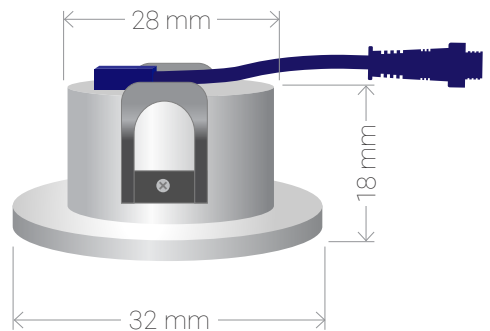

SOLEDRA®

ALTEA 28

4er Set LED Einbauleuchte 2W warmweiß

Alle Daten sind sorgfältig ermittelt. Irrtum vorbehalten. Lichtstromangabe und Effizienz unterliegen einer Toleranz von +/- 10%. Produktabbildungen können leicht vom Original abweichen. Änderungen behalten wir uns vor.

Artikelnummer	S4537
Lichtfarbe	3000K
LED Chip	Luxeon 5050
Farbwiedergabe	CRI 83
Farbkonsistenz (SDCM)	3
Lichtleistung	245lm
Leistungsaufnahme	2W
Stromverbrauch	2kWh/1000h
Energieeffizienzklasse	D
Lampenlichtstromerhalt	80,00 %
Halbwertswinkel	27°
Betriebsspannung	24V DC
Leistungsfaktor	>0.9 pf
Zündzeit	keine, sofort hell
Funktion	Dimmbar
Schutzklasse	IP55
Anwendungsbereich	Feuchträume, Innen- und Aussenbereich
Nennlebensdauer	30000h
Bemessungslebensdauer	40000h