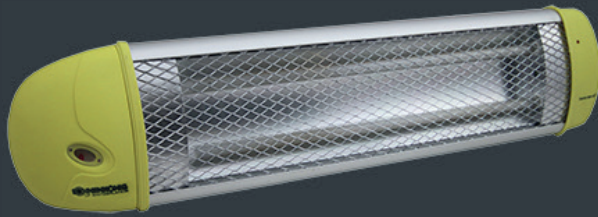

IHR SPEZIALIST FÜR IDEALES RAUMKLIMA & LIFESTYLE

www.sonnenkoenig.ch

Perfekt für Ihr Baby!

Wandmontagenhalterung

Feinmaschiges Schutzgitter

300 / 600 W

58 x 13 x 9 cm

2.5 kg

SELINA

SONNENKÖNIG OF SWITZERLAND

PRODUKTEBLATT : SELINA - Quarzstrahler für Baby

So kann sich **Ihr Baby** beim Wickeln nicht erkälten. Der sichere Quarzheizstrahler SELINA für den Wickeltisch mit Abschaltautomatik und **2 Heizstufen**. Das Gehäuse ist aus **einbrennlackiertem Aluminium** und garantiert einen problemlosen Einsatz. Der SELINA wird horizontal an die Wand montiert. Mit dem Zugschalter kann der Strahler einfach ein- und ausgeschaltet werden.

Manchmal geht es am Wickeltisch hektisch zu und her und die **Wärmelampe** geht gerne mal vergessen. Sie könne die ganze Aufmerksamkeit Ihrem Kind schenken. Dank der **Abschaltautomatik** stellt das Gerät automatisch nach **10 Minuten** ab und garantiert so für die Sicherheit Ihres Kindes. Der optimale Abstand zum Wickeltisch beträgt 1 m.

Technische Angaben

- Leistung: 300/600 W
- Farbe: gelb
- Garantie: 2 Jahre

Spezifikationen im Detail

- Stabile Ausführung
- Festmontage
- Quarzröhren
- Zugschalter
- Tropfwassergeschützt
- Timer 10 min

Verpackungsangaben