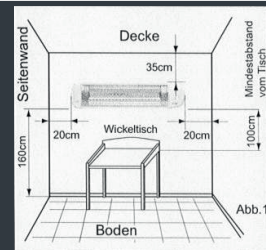

Manchmal geht es am Wickeltisch hektisch zu und her und die **Wärmelampe** geht gerne mal vergessen. Sie könne die ganze Aufmerksamkeit Ihrem Kind schenken. Dank der **Abschaltautomatik** stellt das Gerät automatisch nach **10 Minuten** ab und garantiert so für die Sicherheit Ihres Kindes. Der optimale Abstand zum Wickeltisch beträgt 1 m.

Technische Angaben

- Leistung: 300/600 W
- Farbe: gelb
- Garantie: 2 Jahre

Spezifikationen im Detail

- Stabile Ausführung
- Festmontage
- Quarzröhren
- Zugschalter
- Tropfwassergeschützt
- Timer 10 min

Verpackungsangaben

1	24
Verpackungseinheit | Stück	Palettenmenge
58 x 13 x 9 cm	2.5 kg
Produktmasse (Stück) l x b x h	Gewicht
62 x 12 x 17 cm	2.7 kg
Verpackungsabmessung l x b x h	Gewicht