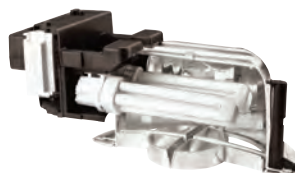

TC Energiespar-Einbaudownlight

230V	G24q-2	2x18W	INKLUSIVE LAMPE	INKLUSIVE EVG	IP44	 185mm Ø 128mm T
------	--------	-------	--------------------	------------------	------	--

Polycarbonat weiß

151605 (Lichtfarbe 830)

99,00 €

TC Energiespar-Einbaudownlight

230V	G24q	2x18W	2x26W	INKLUSIVE LAMPE	INKLUSIVE EVG	IP44	 230mm Ø 138mm T
------	------	-------	-------	--------------------	------------------	------	--

Polycarbonat weiß

151601 2 x 18W (Lichtfarbe 830)

109,00 €

151603 2 x 26W (Lichtfarbe 830)

109,00 €

TC Energiespar-Einbaudownlight

230V	G24q-3	2x26W	INKLUSIVE LAMPE	INKLUSIVE EVG	IP44	 230mm Ø 138mm T
------	--------	-------	--------------------	------------------	------	--