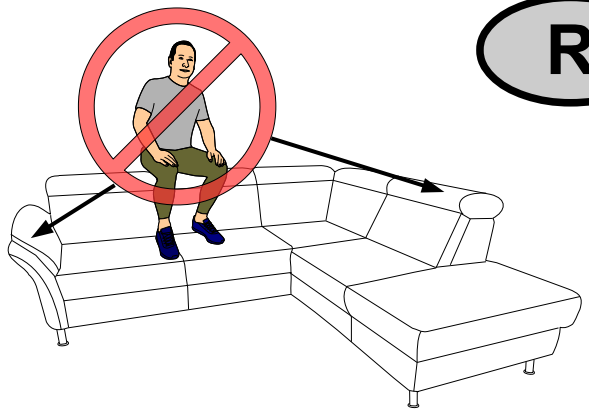

R

g H- 120 X3	s H- 120 X4	[mm]