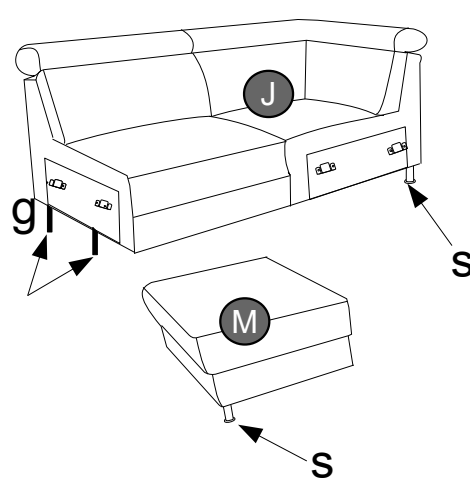

Service · Dienstverlening · Servis · Servis · Сервисная служба · Serviciu · Services · Servizio
·Servisný list · Szolgáltatás · Servisní list

Name · Naam · Nazwa · İsim · Название · Nume · Nome · Název · Názov ·
Název · Neve
CALYPSO V
Typ · Type · Tip · Тип · Tipo · Típus

L

R

g

S