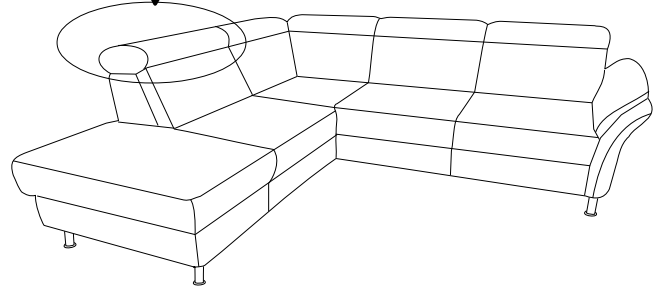

CALYPSO V  
8100/2503  
2501/8300

- |           |  |           |   |
|-----------|--|-----------|---|
| <b>D</b>  | MONTAGEANLEITUNG<br>BEDIENUNGSANLEITUNG                | <b>GB</b> | ASSEMBLY INSTRUCTIONS<br>INSTRUCTION MANUAL         |
| <b>NL</b> | HANDLEIDING VOOR DE MONTAGE<br>GEBRUIKSAANWIJZING      | <b>PL</b> | INSTRUKCJA MONTAŻU<br>INSTRUKCJA OBSŁUGI            |
| <b>TR</b> | MONTAJ TALIMATI<br>KULLANIM KLAVUZU                    | <b>RU</b> | ИНСТРУКЦИЯ ПО МОНТАЖУ<br>ИНСТРУКЦИЯ ПО ЭКСПЛУАТАЦИИ |
| <b>RO</b> | INSTRUCȚIUNI DE INSTALARE<br>INSTRUCȚIUNI DE UTILIZARE | <b>IT</b> | ISTRUZIONI DI MONTAGGIO<br>MANUALE DI ISTRUZIONI    |
| <b>FR</b> | NOTICE DE MONTAGE<br>MANUEL INSTRUCTIONS               | <b>SK</b> | MONTÁŽNY NÁVOD<br>NÁVOD NA POUŽITIE                 |
| <b>HU</b> | KÖZGYŰLÉS UTASÍTÁSOK<br>KEZELÉSI UTASÍTÁS              | <b>CZ</b> | MONTÁŽNÍ NÁVOD<br>NÁVOD K POUŽITÍ                   |
| <b>SI</b> | NAVODILA ZA MONTAŽO<br>NAVODILA ZA UPORABO             | <b>PT</b> | INSTRUÇÕES DE MONTAGEM<br>MANUAL DO USUÁRIO         |
| <b>ES</b> | INSTRUCCIONES DE MONTAJE<br>MANUAL DEL USUARIO         | <b>HR</b> | UPUTE ZA MONTAŽU<br>UPUTE ZA UPOTREBU               |

**F/B**

230605

0019

0019

0088

0088

0064

0090

L

R

<b>g</b> H- 120  X3	<b>s</b> H- 120  X4	[mm]
--	--	------

<b>s</b> H- 120  X2
--

90°

0019

Service · Dienstverlening · Servis · Servis · Сервисная служба · Serviciu · Services · Servizio  
 ·Servisný list · Szolgáltatás · Servisní list