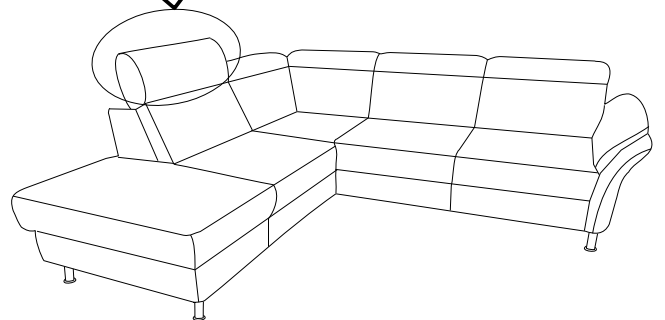

CALYPSO V  
8100/2503  
2501/8300

- |           |  |           |   |
|-----------|--|-----------|---|
| <b>D</b>  | MONTAGEANLEITUNG<br>BEDIENUNGSANLEITUNG                | <b>GB</b> | ASSEMBLY INSTRUCTIONS<br>INSTRUCTION MANUAL         |
| <b>NL</b> | HANDLEIDING VOOR DE MONTAGE<br>GEBRUIKSAANWIJZING      | <b>PL</b> | INSTRUKCJA MONTAŻU<br>INSTRUKCJA OBSŁUGI            |
| <b>TR</b> | MONTAJ TALIMATI<br>KULLANIM KLAVUZU                    | <b>RU</b> | ИНСТРУКЦИЯ ПО МОНТАЖУ<br>ИНСТРУКЦИЯ ПО ЭКСПЛУАТАЦИИ |
| <b>RO</b> | INSTRUCȚIUNI DE INSTALARE<br>INSTRUCȚIUNI DE UTILIZARE | <b>IT</b> | ISTRUZIONI DI MONTAGGIO<br>MANUALE DI ISTRUZIONI    |
| <b>FR</b> | NOTICE DE MONTAGE<br>MANUEL INSTRUCTIONS               | <b>SK</b> | MONTÁŽNY NÁVOD<br>NÁVOD NA POUŽITIE                 |
| <b>HU</b> | KÖZGYŰLÉS UTASÍTÁSOK<br>KEZELÉSI UTASÍTÁS              | <b>CZ</b> | MONTÁŽNÍ NÁVOD<br>NÁVOD K POUŽITÍ                   |
| <b>SI</b> | NAVODILA ZA MONTAŽO<br>NAVODILA ZA UPORABO             | <b>PT</b> | INSTRUÇÕES DE MONTAGEM<br>MANUAL DO USUÁRIO         |
| <b>ES</b> | INSTRUCCIONES DE MONTAJE<br>MANUAL DEL USUARIO         | <b>HR</b> | UPUTE ZA MONTAŽU<br>UPUTE ZA UPOTREBU               |

**F/B**

230605

0019

0019

0088

0088

0064

0090

L

R

<b>g</b> H- 120  X3	<b>s</b> H- 120  X4	[mm]
--	--	------

<b>s</b> H- 120  X2
--

90°

0019

Service · Dienstverlening · Servis · Servis · Сервисная служба · Serviciu · Services · Servizio  
 ·Servisný list · Szolgáltatás · Servisní list