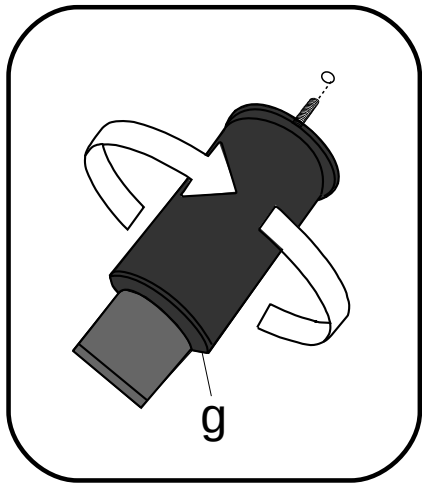

CALYPSO V  
8100/2503  
2501/8300

- |           |  |           |   |
|-----------|--|-----------|---|
| <b>D</b>  | MONTAGEANLEITUNG<br>BEDIENUNGSANLEITUNG                | <b>GB</b> | ASSEMBLY INSTRUCTIONS<br>INSTRUCTION MANUAL         |
| <b>NL</b> | HANDLEIDING VOOR DE MONTAGE<br>GEBRUIKSAANWIJZING      | <b>PL</b> | INSTRUKCJA MONTAŻU<br>INSTRUKCJA OBSŁUGI            |
| <b>TR</b> | MONTAJ TALIMATI<br>KULLANIM KLAVUZU                    | <b>RU</b> | ИНСТРУКЦИЯ ПО МОНТАЖУ<br>ИНСТРУКЦИЯ ПО ЭКСПЛУАТАЦИИ |
| <b>RO</b> | INSTRUCȚIUNI DE INSTALARE<br>INSTRUCȚIUNI DE UTILIZARE | <b>IT</b> | ISTRUZIONI DI MONTAGGIO<br>MANUALE DI ISTRUZIONI    |
| <b>FR</b> | NOTICE DE MONTAGE<br>MANUEL INSTRUCTIONS               | <b>SK</b> | MONTÁŽNY NÁVOD<br>NÁVOD NA POUŽITIE                 |
| <b>HU</b> | KÖZGYŰLÉS UTASÍTÁSOK<br>KEZELÉSI UTASÍTÁS              | <b>CZ</b> | MONTÁŽNÍ NÁVOD<br>NÁVOD K POUŽITÍ                   |
| <b>SI</b> | NAVODILA ZA MONTAŽO<br>NAVODILA ZA UPORABO             | <b>PT</b> | INSTRUÇÕES DE MONTAGEM<br>MANUAL DO USUÁRIO         |
| <b>ES</b> | INSTRUCCIONES DE MONTAJE<br>MANUAL DEL USUARIO         | <b>HR</b> | UPUTE ZA MONTAŽU<br>UPUTE ZA UPOTREBU               |

L

R

<b>g</b> H- 120  X3	<b>s</b> H- 120  X4	[mm]
--	--	------

<b>s</b> H- 120  X2
--

90°

0019

Service · Dienstverlening · Servis · Servis · Сервисная служба · Serviciu · Services · Servizio  
 ·Servisný list · Szolgáltatás · Servisní list