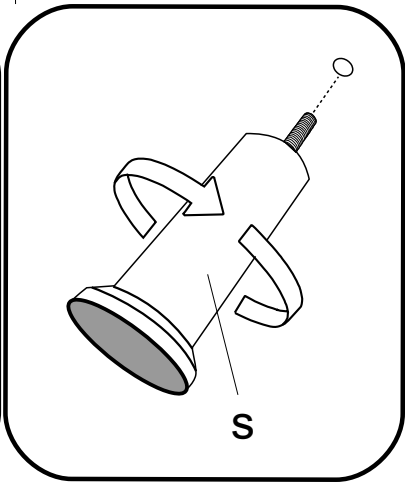

CALYPSO V  
8100/2503  
2501/8300

- |           |  |           |   |
|-----------|--|-----------|---|
| <b>D</b>  | MONTAGEANLEITUNG<br>BEDIENUNGSANLEITUNG                | <b>GB</b> | ASSEMBLY INSTRUCTIONS<br>INSTRUCTION MANUAL         |
| <b>NL</b> | HANDLEIDING VOOR DE MONTAGE<br>GEBRUIKSAANWIJZING      | <b>PL</b> | INSTRUKCJA MONTAŻU<br>INSTRUKCJA OBSŁUGI            |
| <b>TR</b> | MONTAJ TALIMATI<br>KULLANIM KLAVUZU                    | <b>RU</b> | ИНСТРУКЦИЯ ПО МОНТАЖУ<br>ИНСТРУКЦИЯ ПО ЭКСПЛУАТАЦИИ |
| <b>RO</b> | INSTRUCȚIUNI DE INSTALARE<br>INSTRUCȚIUNI DE UTILIZARE | <b>IT</b> | ISTRUZIONI DI MONTAGGIO<br>MANUALE DI ISTRUZIONI    |
| <b>FR</b> | NOTICE DE MONTAGE<br>MANUEL INSTRUCTIONS               | <b>SK</b> | MONTÁŽNY NÁVOD<br>NÁVOD NA POUŽITIE                 |
| <b>HU</b> | KÖZGYŰLÉS UTASÍTÁSOK<br>KEZELÉSI UTASÍTÁS              | <b>CZ</b> | MONTÁŽNÍ NÁVOD<br>NÁVOD K POUŽITÍ                   |
| <b>SI</b> | NAVODILA ZA MONTAŽO<br>NAVODILA ZA UPORABO             | <b>PT</b> | INSTRUÇÕES DE MONTAGEM<br>MANUAL DO USUÁRIO         |
| <b>ES</b> | INSTRUCCIONES DE MONTAJE<br>MANUAL DEL USUARIO         | <b>HR</b> | UPUTE ZA MONTAŽU<br>UPUTE ZA UPOTREBU               |

L

R

<b>g</b> H- 120  X3	<b>s</b> H- 120  X4	[mm]
--	--	------

<b>s</b> H- 120  X2
--

90°

0019

Service · Dienstverlening · Servis · Servis · Сервисная служба · Serviciu · Services · Servizio  
 ·Servisný list · Szolgáltatás · Servisní list