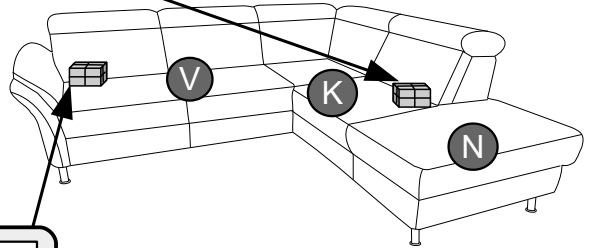

CALYPSO V  
8100/2503  
2501/8300

- |           |  |           |   |
|-----------|--|-----------|---|
| <b>D</b>  | MONTAGEANLEITUNG<br>BEDIENUNGSANLEITUNG                | <b>GB</b> | ASSEMBLY INSTRUCTIONS<br>INSTRUCTION MANUAL         |
| <b>NL</b> | HANDLEIDING VOOR DE MONTAGE<br>GEBRUIKSAANWIJZING      | <b>PL</b> | INSTRUKCJA MONTAŻU<br>INSTRUKCJA OBSŁUGI            |
| <b>TR</b> | MONTAJ TALIMATI<br>KULLANIM KLAVUZU                    | <b>RU</b> | ИНСТРУКЦИЯ ПО МОНТАЖУ<br>ИНСТРУКЦИЯ ПО ЭКСПЛУАТАЦИИ |
| <b>RO</b> | INSTRUCȚIUNI DE INSTALARE<br>INSTRUCȚIUNI DE UTILIZARE | <b>IT</b> | ISTRUZIONI DI MONTAGGIO<br>MANUALE DI ISTRUZIONI    |
| <b>FR</b> | NOTICE DE MONTAGE<br>MANUEL INSTRUCTIONS               | <b>SK</b> | MONTÁŽNY NÁVOD<br>NÁVOD NA POUŽITIE                 |
| <b>HU</b> | KÖZGYŰLÉS UTASÍTÁSOK<br>KEZELÉSI UTASÍTÁS              | <b>CZ</b> | MONTÁŽNÍ NÁVOD<br>NÁVOD K POUŽITÍ                   |
| <b>SI</b> | NAVODILA ZA MONTAŽO<br>NAVODILA ZA UPORABO             | <b>PT</b> | INSTRUÇÕES DE MONTAGEM<br>MANUAL DO USUÁRIO         |
| <b>ES</b> | INSTRUCCIONES DE MONTAJE<br>MANUAL DEL USUARIO         | <b>HR</b> | UPUTE ZA MONTAŽU<br>UPUTE ZA UPOTREBU               |

L

R

<b>g</b> H- 120  X3	<b>s</b> H- 120  X4	[mm]
--	--	------

<b>s</b> H- 120  X2
--

90°

0019

Service · Dienstverlening · Servis · Servis · Сервисная служба · Serviciu · Services · Servizio  
 ·Servisný list · Szolgáltatás · Servisní list