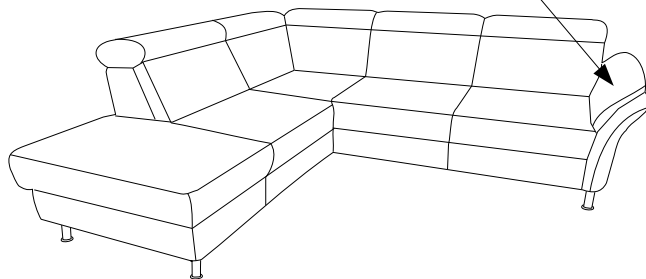

CALYPSO V  
8100/2503  
2501/8300

- |           |  |           |   |
|-----------|--|-----------|---|
| <b>D</b>  | MONTAGEANLEITUNG<br>BEDIENUNGSANLEITUNG                | <b>GB</b> | ASSEMBLY INSTRUCTIONS<br>INSTRUCTION MANUAL         |
| <b>NL</b> | HANDLEIDING VOOR DE MONTAGE<br>GEBRUIKSAANWIJZING      | <b>PL</b> | INSTRUKCJA MONTAŻU<br>INSTRUKCJA OBSŁUGI            |
| <b>TR</b> | MONTAJ TALIMATI<br>KULLANIM KLAVUZU                    | <b>RU</b> | ИНСТРУКЦИЯ ПО МОНТАЖУ<br>ИНСТРУКЦИЯ ПО ЭКСПЛУАТАЦИИ |
| <b>RO</b> | INSTRUCȚIUNI DE INSTALARE<br>INSTRUCȚIUNI DE UTILIZARE | <b>IT</b> | ISTRUZIONI DI MONTAGGIO<br>MANUALE DI ISTRUZIONI    |
| <b>FR</b> | NOTICE DE MONTAGE<br>MANUEL INSTRUCTIONS               | <b>SK</b> | MONTÁŽNY NÁVOD<br>NÁVOD NA POUŽITIE                 |
| <b>HU</b> | KÖZGYŰLÉS UTASÍTÁSOK<br>KEZELÉSI UTASÍTÁS              | <b>CZ</b> | MONTÁŽNÍ NÁVOD<br>NÁVOD K POUŽITÍ                   |
| <b>SI</b> | NAVODILA ZA MONTAŽO<br>NAVODILA ZA UPORABO             | <b>PT</b> | INSTRUÇÕES DE MONTAGEM<br>MANUAL DO USUÁRIO         |
| <b>ES</b> | INSTRUCCIONES DE MONTAJE<br>MANUAL DEL USUARIO         | <b>HR</b> | UPUTE ZA MONTAŽU<br>UPUTE ZA UPOTREBU               |

L

R

<b>g</b> H- 120  X3	<b>s</b> H- 120  X4	[mm]
--	--	------

<b>s</b> H- 120  X2
--

90°

0019

Service · Dienstverlening · Servis · Servis · Сервисная служба · Serviciu · Services · Servizio  
 ·Servisný list · Szolgáltatás · Servisní list