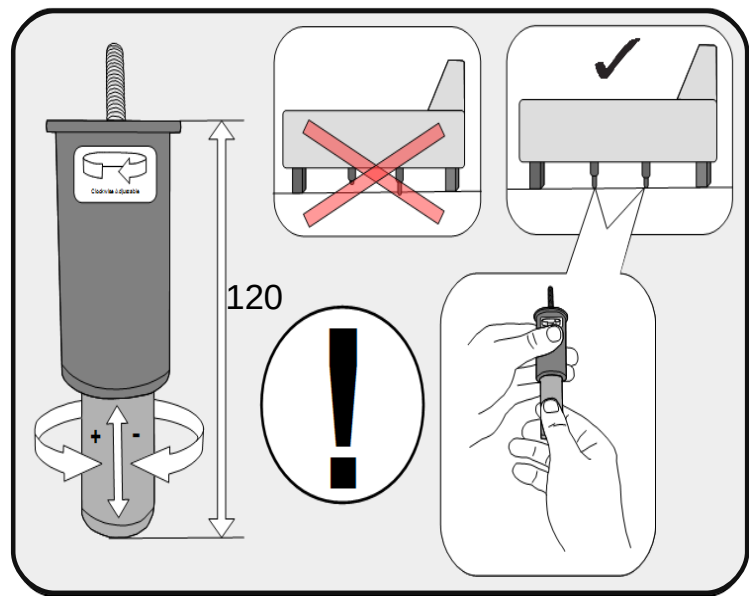

CALYPSO V  
8100/2503  
2501/8300

- |           |  |           |   |
|-----------|--|-----------|---|
| <b>D</b>  | MONTAGEANLEITUNG<br>BEDIENUNGSANLEITUNG                | <b>GB</b> | ASSEMBLY INSTRUCTIONS<br>INSTRUCTION MANUAL         |
| <b>NL</b> | HANDLEIDING VOOR DE MONTAGE<br>GEBRUIKSAANWIJZING      | <b>PL</b> | INSTRUKCJA MONTAŻU<br>INSTRUKCJA OBSŁUGI            |
| <b>TR</b> | MONTAJ TALIMATI<br>KULLANIM KLAVUZU                    | <b>RU</b> | ИНСТРУКЦИЯ ПО МОНТАЖУ<br>ИНСТРУКЦИЯ ПО ЭКСПЛУАТАЦИИ |
| <b>RO</b> | INSTRUCȚIUNI DE INSTALARE<br>INSTRUCȚIUNI DE UTILIZARE | <b>IT</b> | ISTRUZIONI DI MONTAGGIO<br>MANUALE DI ISTRUZIONI    |
| <b>FR</b> | NOTICE DE MONTAGE<br>MANUEL INSTRUCTIONS               | <b>SK</b> | MONTÁŽNY NÁVOD<br>NÁVOD NA POUŽITIE                 |
| <b>HU</b> | KÖZGYŰLÉS UTASÍTÁSOK<br>KEZELÉSI UTASÍTÁS              | <b>CZ</b> | MONTÁŽNÍ NÁVOD<br>NÁVOD K POUŽITÍ                   |
| <b>SI</b> | NAVODILA ZA MONTAŽO<br>NAVODILA ZA UPORABO             | <b>PT</b> | INSTRUÇÕES DE MONTAGEM<br>MANUAL DO USUÁRIO         |
| <b>ES</b> | INSTRUCCIONES DE MONTAJE<br>MANUAL DEL USUARIO         | <b>HR</b> | UPUTE ZA MONTAŽU<br>UPUTE ZA UPOTREBU               |

L

R

<b>g</b> H- 120  X3	<b>s</b> H- 120  X4	[mm]
--	--	------

<b>s</b> H- 120  X2
--

90°

0019

Service · Dienstverlening · Servis · Servis · Сервисная служба · Serviciu · Services · Servizio  
 ·Servisný list · Szolgáltatás · Servisní list