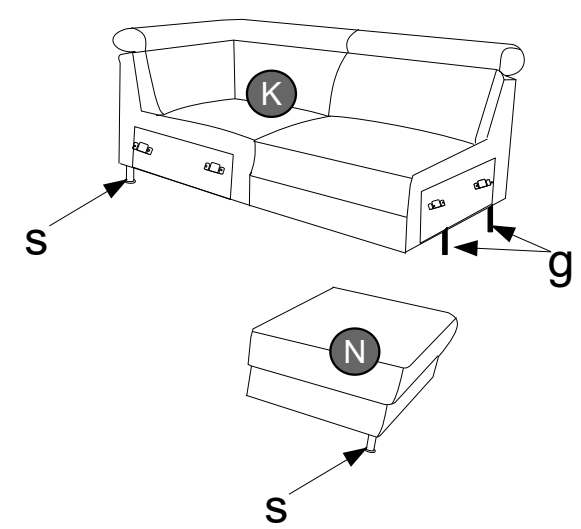

Service · Dienstverlening · Servis · Servis · Сервисная служба · Serviciu · Services · Servizio
·Servisný list · Szolgáltatás · Servisní list

Name · Naam · Nazwa · İsim · Название · Nume · Nome · Název · Názov ·
Název · Neve
CALYPSO V
Typ · Type · Tip · Тип · Tipo · Típus

L

R

g

S