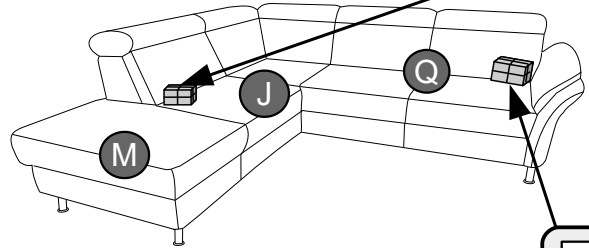

CALYPSO V  
8100/2503  
2501/8300

- |           |  |           |   |
|-----------|--|-----------|---|
| <b>D</b>  | MONTAGEANLEITUNG<br>BEDIENUNGSANLEITUNG                | <b>GB</b> | ASSEMBLY INSTRUCTIONS<br>INSTRUCTION MANUAL         |
| <b>NL</b> | HANDLEIDING VOOR DE MONTAGE<br>GEBRUIKSAANWIJZING      | <b>PL</b> | INSTRUKCJA MONTAŻU<br>INSTRUKCJA OBSŁUGI            |
| <b>TR</b> | MONTAJ TALIMATI<br>KULLANIM KLAVUZU                    | <b>RU</b> | ИНСТРУКЦИЯ ПО МОНТАЖУ<br>ИНСТРУКЦИЯ ПО ЭКСПЛУАТАЦИИ |
| <b>RO</b> | INSTRUCȚIUNI DE INSTALARE<br>INSTRUCȚIUNI DE UTILIZARE | <b>IT</b> | ISTRUZIONI DI MONTAGGIO<br>MANUALE DI ISTRUZIONI    |
| <b>FR</b> | NOTICE DE MONTAGE<br>MANUEL INSTRUCTIONS               | <b>SK</b> | MONTÁŽNY NÁVOD<br>NÁVOD NA POUŽITIE                 |
| <b>HU</b> | KÖZGYŰLÉS UTASÍTÁSOK<br>KEZELÉSI UTASÍTÁS              | <b>CZ</b> | MONTÁŽNÍ NÁVOD<br>NÁVOD K POUŽITÍ                   |
| <b>SI</b> | NAVODILA ZA MONTAŽO<br>NAVODILA ZA UPORABO             | <b>PT</b> | INSTRUÇÕES DE MONTAGEM<br>MANUAL DO USUÁRIO         |
| <b>ES</b> | INSTRUCCIONES DE MONTAJE<br>MANUAL DEL USUARIO         | <b>HR</b> | UPUTE ZA MONTAŽU<br>UPUTE ZA UPOTREBU               |

L

R

<b>g</b> H- 120  X3	<b>s</b> H- 120  X4	[mm]
--	--	------

<b>s</b> H- 120  X2
--

90°

0019

Service · Dienstverlening · Servis · Servis · Сервисная служба · Serviciu · Services · Servizio  
 ·Servisný list · Szolgáltatás · Servisní list