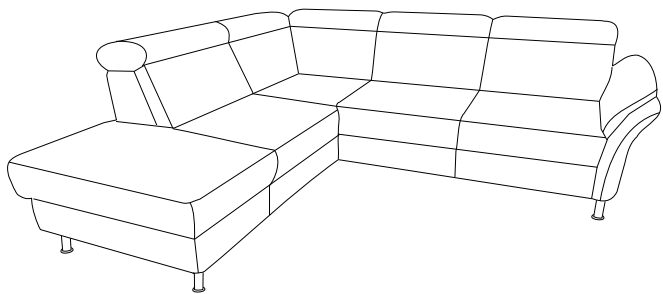

0019

0019

0088