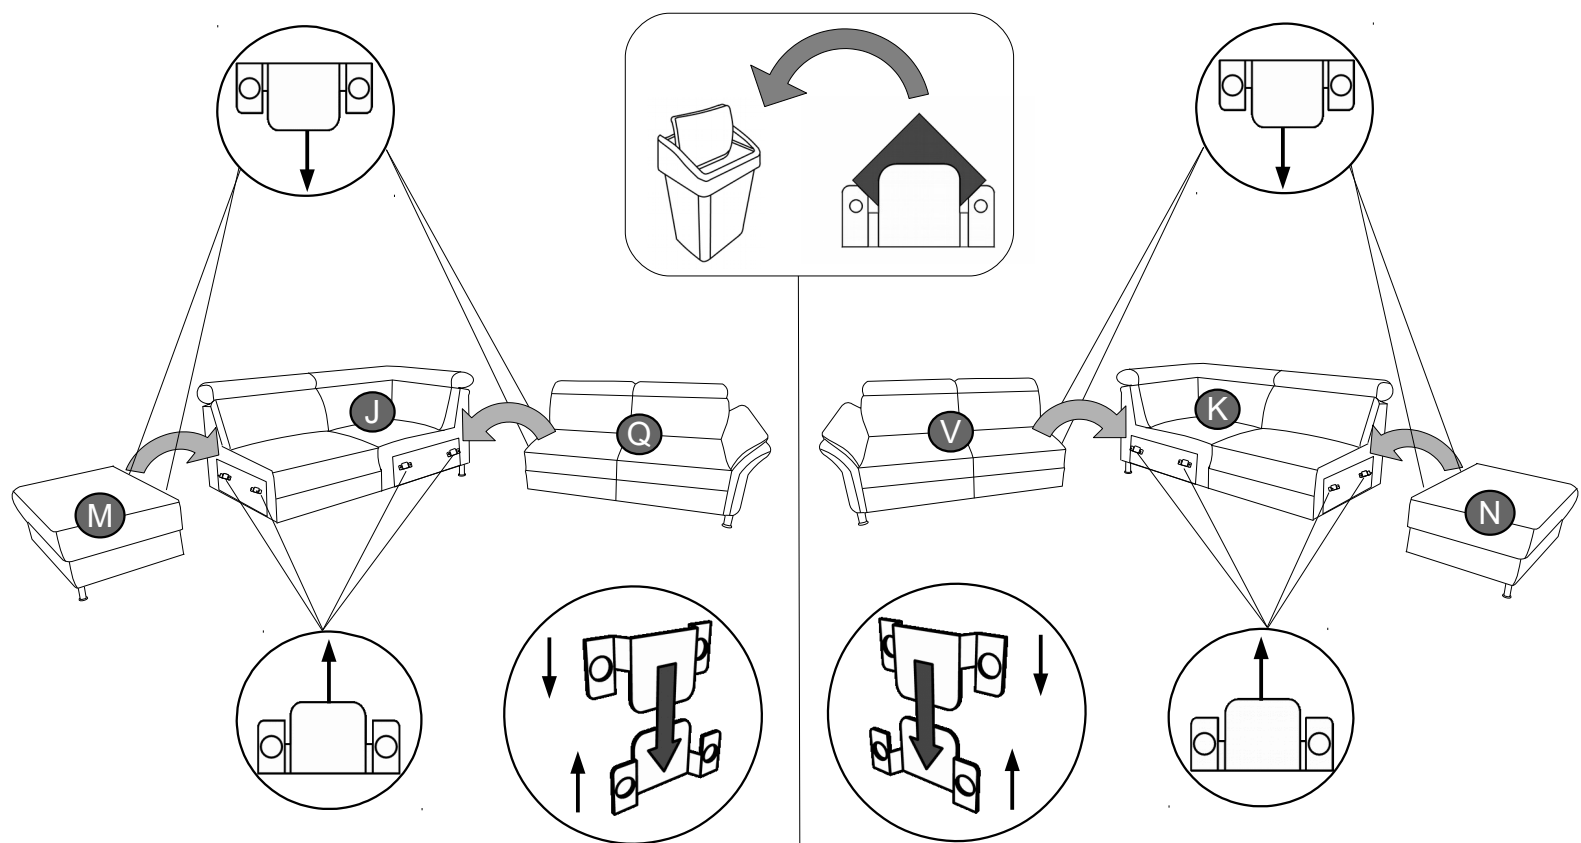

CALYPSO V  
8100/2503  
2501/8300

- |           |  |           |   |
|-----------|--|-----------|---|
| <b>D</b>  | MONTAGEANLEITUNG<br>BEDIENUNGSANLEITUNG                | <b>GB</b> | ASSEMBLY INSTRUCTIONS<br>INSTRUCTION MANUAL         |
| <b>NL</b> | HANDLEIDING VOOR DE MONTAGE<br>GEBRUIKSAANWIJZING      | <b>PL</b> | INSTRUKCJA MONTAŻU<br>INSTRUKCJA OBSŁUGI            |
| <b>TR</b> | MONTAJ TALIMATI<br>KULLANIM KLAVUZU                    | <b>RU</b> | ИНСТРУКЦИЯ ПО МОНТАЖУ<br>ИНСТРУКЦИЯ ПО ЭКСПЛУАТАЦИИ |
| <b>RO</b> | INSTRUCȚIUNI DE INSTALARE<br>INSTRUCȚIUNI DE UTILIZARE | <b>IT</b> | ISTRUZIONI DI MONTAGGIO<br>MANUALE DI ISTRUZIONI    |
| <b>FR</b> | NOTICE DE MONTAGE<br>MANUEL INSTRUCTIONS               | <b>SK</b> | MONTÁŽNY NÁVOD<br>NÁVOD NA POUŽITIE                 |
| <b>HU</b> | KÖZGYŰLÉS UTASÍTÁSOK<br>KEZELÉSI UTASÍTÁS              | <b>CZ</b> | MONTÁŽNÍ NÁVOD<br>NÁVOD K POUŽITÍ                   |
| <b>SI</b> | NAVODILA ZA MONTAŽO<br>NAVODILA ZA UPORABO             | <b>PT</b> | INSTRUÇÕES DE MONTAGEM<br>MANUAL DO USUÁRIO         |
| <b>ES</b> | INSTRUCCIONES DE MONTAJE<br>MANUAL DEL USUARIO         | <b>HR</b> | UPUTE ZA MONTAŽU<br>UPUTE ZA UPOTREBU               |

L

R

<b>g</b> H- 120  X3	<b>s</b> H- 120  X4	[mm]
--	--	------

<b>s</b> H- 120  X2
--

90°

0019

Service · Dienstverlening · Servis · Servis · Сервисная служба · Serviciu · Services · Servizio  
 ·Servisný list · Szolgáltatás · Servisní list