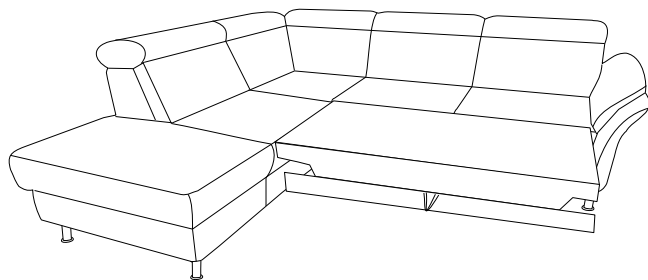

0019

0019

0088