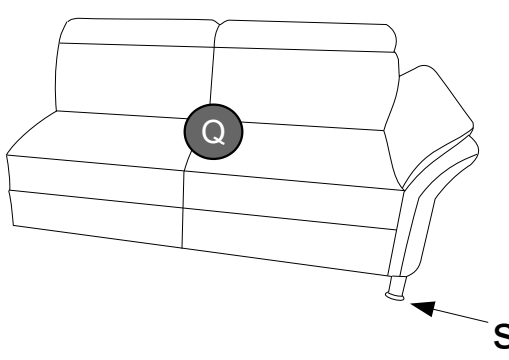

Service · Dienstverlening · Servis · Servis · Сервисная служба · Serviciu · Services · Servizio
·Servisný list · Szolgáltatás · Servisní list

Name · Naam · Nazwa · İsim · Название · Nume · Nome · Název · Názov ·
Název · Neve
CALYPSO V
Typ · Type · Tip · Тип · Tipo · Típus

L

R

g

S