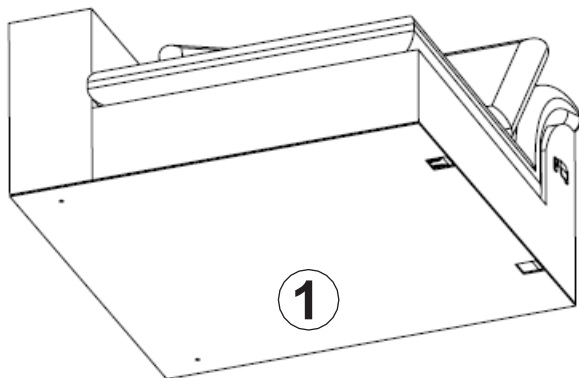

**Service • Assistenza • Dienstverlening • Serwis
Servis • Szerviz • Сервисная служба**

Name • Nom • Nome • Naam •
Nazwa • Jméno • Názov • Név • Venslev
Denumire • Ísim • Название

Nr. • No. • N° • Номер • Č • Sz

43622908,75959353,66138833

1