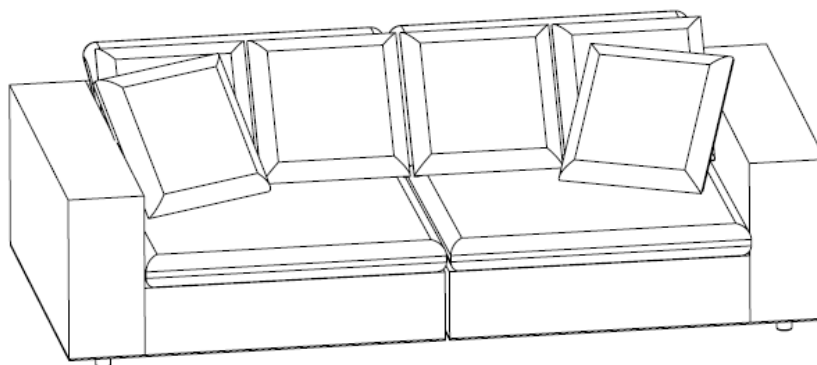

Art. Nr. 43622908,75959353,66138833

Venslev big-sofa

- | | | | |
|-----------|-----------------------------|-----------|-------------------------|
| D | Montageanleitung | GB | Assembly instructions |
| FR | Notice de montage | IT | Istruzioni di montaggio |
| NL | Handleiding voor de montage | PL | Instrukcja montażu |
| CZ | Montážní návod | SK | Návod na montáž |
| HU | Szerelési útmutató | RO | Instrucțiuni de montaj |
| TR | Montaj talimatı | RU | Инструкция по монтажу |