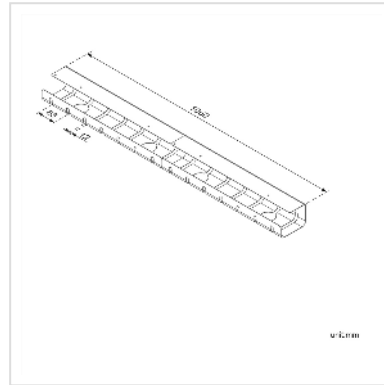

# ROLINE Kabelkanal, Untertischmontage (2 Stück), silberfarben

<b>Artikelnummer</b>	17.03.1302
<b>Hersteller</b>	ROLINE
<b>Hersteller-Art.-Nr.</b>	17.03.1302
<b>EAN (Einzelstück)</b>	7611990160822

## Zwei Kabelkanäle für eine saubere Kabelführung unter dem Schreibtisch

- Sehr stabil
- Schnell zu installieren
- Bietet viel Platz für alle Kabel
- Farbe: silber
- Lieferumfang: 2x Kabelkanal à 530 x 110 x 80 mm

### Technische Daten

Hersteller	ROLINE
Produktgruppe	EDV-Möbel
Produkttyp	Kabelführungssystem
Farbe	silberfarben
Länge	106 cm
Lieferumfang	2x Kabelkanal à 530 x 110 x 80 mm
Höhe	80 mm
Breite	110 mm
Tiefe	1060 mm
Gewicht	2208.2 g