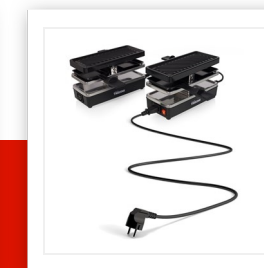

RA-2742

Anschlussfähiges Raclette-Set

Erweiter- u. anschließbar - Einzigartiges Parkdeck

2er Raclette-Set für bis zu 4 Personen. Bis zu 3 weitere Geräte können angeschlossen werden, so dass ein gemütliches Abendessen mit bis zu 10 Personen möglich ist. Abnehmbare Grillplatte und Pfännchen für eine einfache Reinigung.

Multifunktion	3 in 1
Geeignet für	4
Größe der Bratfläche	2 x 23.8 x 10.4 cm
Automatische Temperaturregelung	Ja
Parkdeck zur Lagerung von gebrauchten Pfannen	Ja
Abnehmbare Grillplatte	Ja
Ein-/Ausschalter mit Kontrollleuchte	Ja
Anzahl der enthaltenen Spatel	4
Antihafbeschichtung	Ja
Einfach zu reinigen	Ja
Anti-Rutsch-Füße	Ja
Auch zum Campen geeignet	Ja
Kabellänge	0,7 m
Leistung	800 W