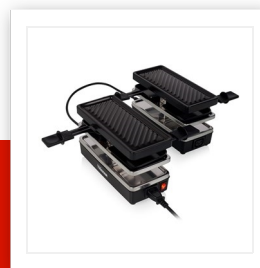

RA-2742

Anschlussfähiges Raclette-Set

Erweiter- u. anschließbar - Einzigartiges Parkdeck

2er Raclette-Set für bis zu 4 Personen. Bis zu 3 weitere Geräte können angeschlossen werden, so dass ein gemütliches Abendessen mit bis zu 10 Personen möglich ist. Abnehmbare Grillplatte und Pfännchen für eine einfache Reinigung.

Multifunktion	3 in 1
Geeignet für	4
Größe der Bratfläche	2 x 23.8 x 10.4 cm
Automatische Temperaturregelung	Ja
Parkdeck zur Lagerung von gebrauchten Pfannen	Ja
Abnehmbare Grillplatte	Ja
Ein-/Ausschalter mit Kontrollleuchte	Ja
Anzahl der enthaltenen Spatel	4
Antihafbeschichtung	Ja
Einfach zu reinigen	Ja
Anti-Rutsch-Füße	Ja
Auch zum Campen geeignet	Ja
Kabellänge	0,7 m
Leistung	800 W