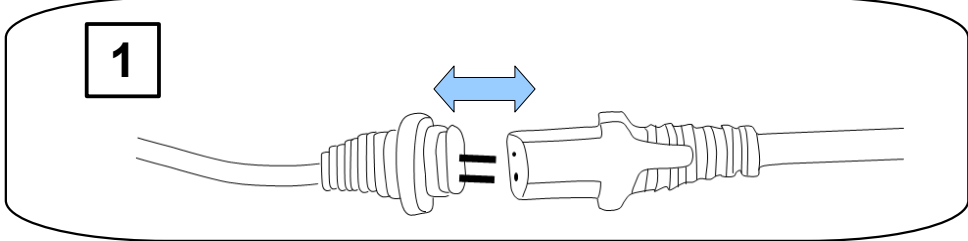

- A-1
- A-2
- B
- C-1
- C-2
- D-1
- D-2

0074

A-3 A-4 B-2

✓	V	X	Y	Z
				
	Input: 100-240V~,50/60Hz,1.6A Output: 29V=2A	~ 3 m	~ 120 cm	
	1x	1x	1x	1x

0074

A-3

A-4

B-2