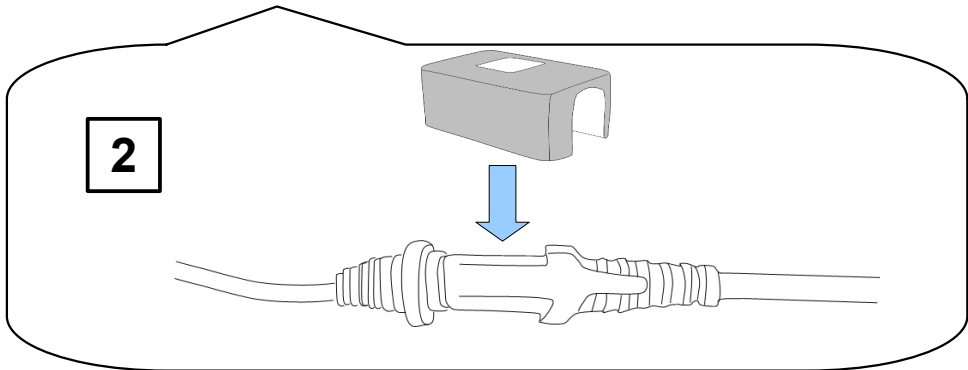

- A-1
- A-2
- B
- C-1
- C-2
- D-1
- D-2

0074

A-3 A-4 B-2

✓	V	X	Y	Z
				
	Input: 100-240V~,50/60Hz,1.6A Output: 29V=2A	~ 3 m	~ 120 cm	
	1x	1x	1x	1x

0074

A-3

A-4

B-2