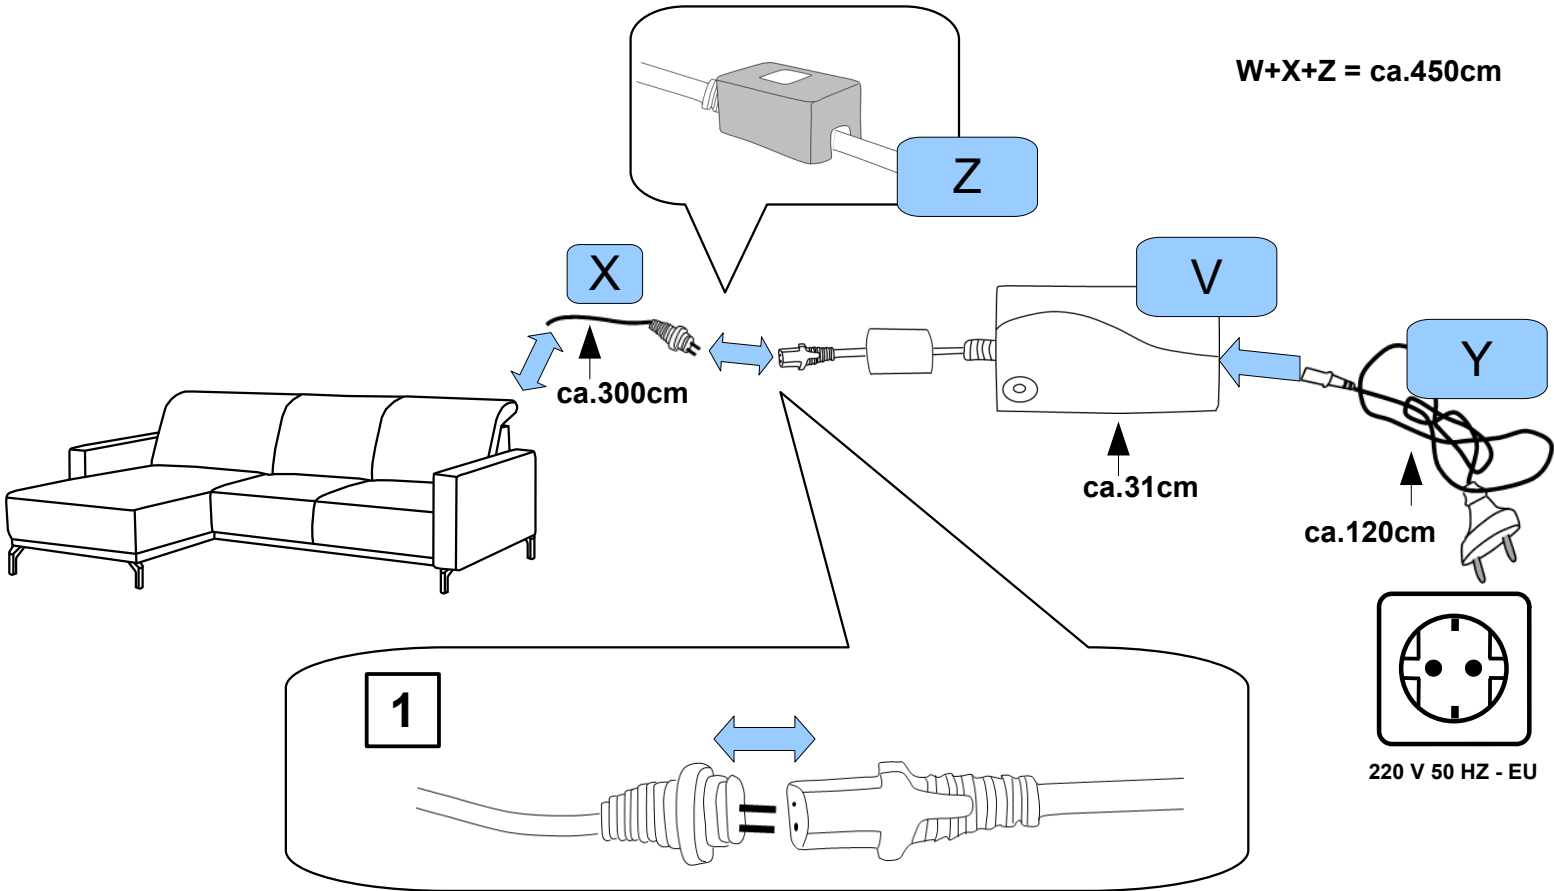

1

**1** + 0074

2

2 + 0074

3

3 + 0074

4

0064

- A-1
- A-2
- B
- C-1
- C-2
- D-1
- D-2

0074

A-3 A-4 B-2

✓	V	X	Y	Z
				
	Input: 100-240V~,50/60Hz,1.6A Output: 29V=2A	~ 3 m	~ 120 cm	
	1x	1x	1x	1x

0074

A-3

A-4

B-2