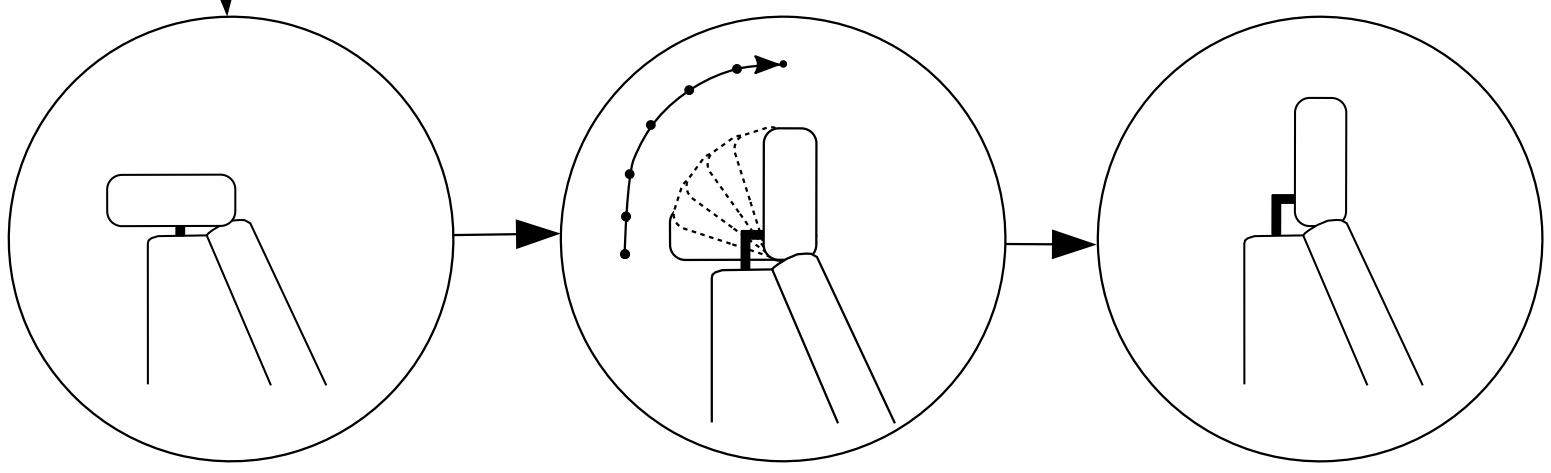

- A-1
- A-2
- B
- C-1
- C-2
- D-1
- D-2

0074

A-3 A-4 B-2

✓	V	X	Y	Z
				
	Input: 100-240V~,50/60Hz,1.6A Output: 29V=2A	~ 3 m	~ 120 cm	
	1x	1x	1x	1x

0074

A-3

A-4

B-2