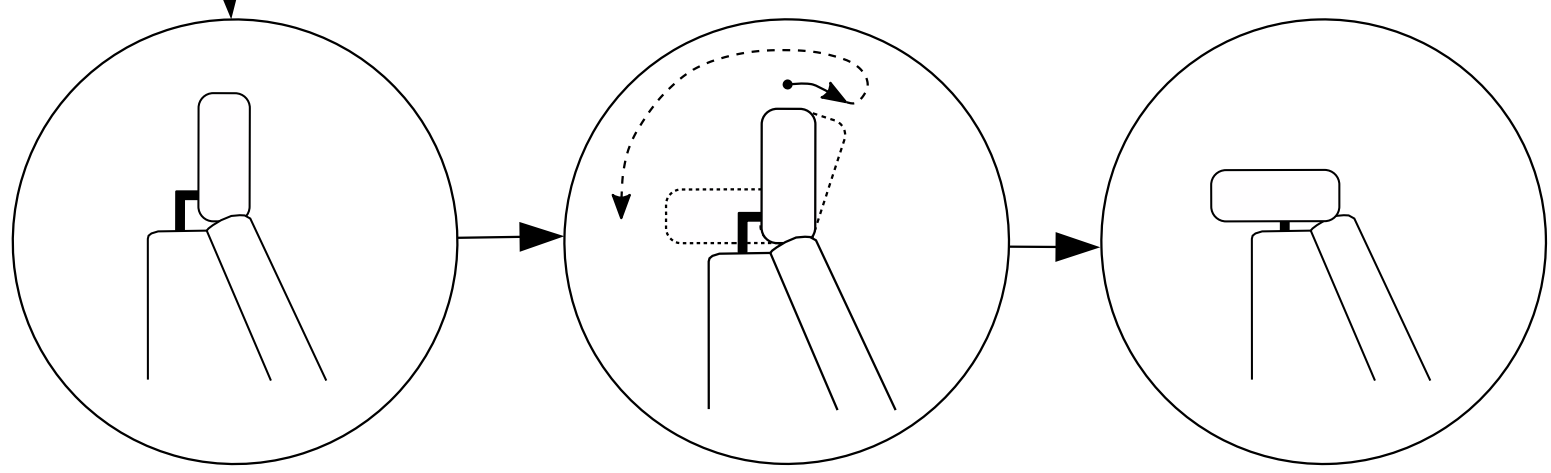

- A-1
- A-2
- B
- C-1
- C-2
- D-1
- D-2

0074

A-3 A-4 B-2

✓	V	X	Y	Z
				
	Input: 100-240V~,50/60Hz,1.6A Output: 29V=2A	~ 3 m	~ 120 cm	
	1x	1x	1x	1x

0074

A-3

A-4

B-2