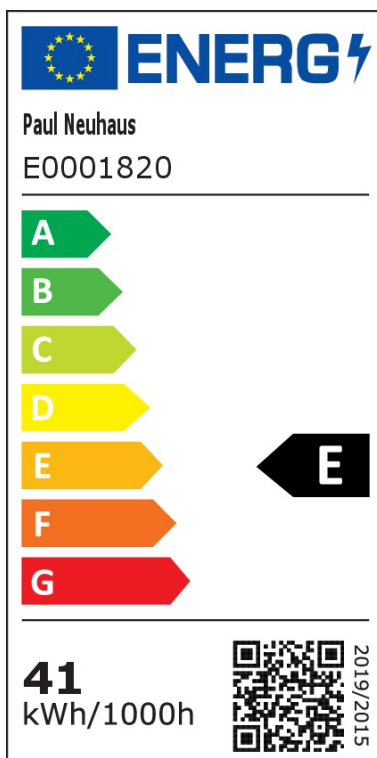

LED Deckenleuchte Helix in Aluminium 51W 2080lm

Deckenleuchten

UVP: 392,95 Euro

Haben Sie eine Frage zum Produkt?

info@click-licht.de

(+49) 2361 40 67 600

Montag - Freitag 08:00 - 18:00 Uhr

Artikelnummer	A-525533
Material	Aluminium, Kunststoff
Farbe	Aluminium
Anschlussspannung	230 V
Leistungsaufnahme	51 W
Schutzklasse	II
Schutzart	IP20
Montageart	Decke
Dimmbar	Ja
Dimmart	Fernbedienung
Lichttechnologie	LED
Bauform	LED-Platine
Farbtemperatur	2700 bis 5000 Kelvin
Lichtfarbe	Warmweiß
Lichtstrom	2080 lm
Farbwiedergabeindex	> 80
Lebensdauer	25000 h
Schaltzyklen	15000
Startzeit	0.5 s
Abstrahlwinkel	120 Grad
Anwendungsbereich	Wohnzimmer, Schlafzimmer, Esszimmer, Flur
Stil	Modern

Form	eckig
Netzstecker	Nein
Leuchtmittel	Ja, fest verbaut
Weiteres	Memoryfunktion
Produktmaße	(H) 60 mm (B) 100 mm (L) 1100 mm
Produktgewicht	1.8 kg