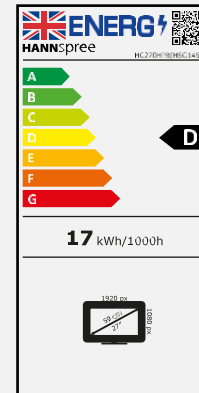

### Andere Eigenschaften

Ultra-  
schlank

Neigbar

Low Blue  
Light  
Modus

Flimmer  
frei

Bildschirmgröße	68,6cm / 27" Diagonale
Panel Typ	LED Backlight TN Panel
Seitenverhältnis	16:9
Auflösung (H x V)	1920 x 1080 Full HD
Helligkeit (Nativ)	250cd/m <sup>2</sup>
Kontrast (Nativ)	1.000:1 (Nativ)
Kontrast (Aktiv)	10M:1 (Aktiv)
Betrachtungswinkel L/R; O/U	170° H – 160° V (CR >10)
Reaktionszeit	5 msec
Pixelabstand	0,3114 (H) x 0,3114 (V) mm
Bildschirmoberfläche	Blendfrei, Haze Level 25%; Hard Coating 3H
Bildschirmfarben	16.7M Farben
Horizontale Frequenz	30 ~ 83 kHz
Vertikale Frequenz	56 ~ 75 Hz
Max. Monitor Frequenz	1920 x 1080 @ 60Hz
Eingang 1	D-Sub (VGA)
Eingang 2	HDMI 1.4
Eingang 3	Audio In
Eingebaute Lautsprecher	Ja, 2W x 2
Energieverbrauch	An: 17W; Standby: 0,3W; Aus: 0,3W
Stromquelle	Externes Netzteil DC: 12V – 4A Eingang: AC 100 ~ 240 Volt; 50 ~ 60 Hz
Produktmaße	613,9 x 459,1 x 195,7 mm mit Standfuß (B x H x T) 613,9 x 358,7 x 40,7 mm ohne Standfuß (B x H x T)
Verpackungsmaße	675 x 431 x 101 mm (B x H x T)
Netto / Brutto Gewicht	3,65 Kg / 5,25 Kg

VESA Aufnahme	100 x 100 mm
Monitorstandfuß	Fixed Stand
Neigbar/ Kensington Lock	-5° ~ +10° (±2°) / Ja
Pivot / schwenkbar	- / -
Bedienelemente	MENU / EXIT / ▲ / ▼ / POWER
Farbeinstellungen	Warm / Nature / Cool / User Modes
Voreinstellungen	Standard, ECO, Movie, Game Modes
Gehäuse- und Standfußfarbe	Frontblende, hintere Abdeckung, Sockel und Ständer: Farbe Schwarz
Bildschirmanzeige	7 OSD Sprachen
Zubehör/Lieferumfang	Netzteil; Stromkabel (1,5m); HDMI Kabel (1,5m); Garantiekarte; Schnellstartanleitung
Weitere Eigenschaften	Low Blue Light Modus / Flimmerfrei