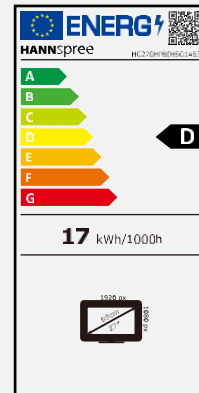

### Andere Eigenschaften

Ultra-  
schlank

Neigbar

Low Blue  
Light  
Modus

Flimmer  
frei

Bildschirmgröße	68,6cm / 27" Diagonale
Panel Typ	LED Backlight TN Panel
Seitenverhältnis	16:9
Auflösung (H x V)	1920 x 1080 Full HD
Helligkeit (Nativ)	250cd/m <sup>2</sup>
Kontrast (Nativ)	1.000:1 (Nativ)
Kontrast (Aktiv)	10M:1 (Aktiv)
Betrachtungswinkel L/R; O/U	170° H – 160° V (CR >10)
Reaktionszeit	5 msec
Pixelabstand	0,3114 (H) x 0,3114 (V) mm
Bildschirmoberfläche	Blendfrei, Haze Level 25%; Hard Coating 3H
Bildschirmfarben	16.7M Farben
Horizontale Frequenz	30 ~ 83 kHz
Vertikale Frequenz	56 ~ 75 Hz
Max. Monitor Frequenz	1920 x 1080 @ 60Hz
Eingang 1	D-Sub (VGA)
Eingang 2	HDMI 1.4
Eingang 3	Audio In
Eingebaute Lautsprecher	Ja, 2W x 2
Energieverbrauch	An: 17W; Standby: 0,3W; Aus: 0,3W
Stromquelle	Externes Netzteil DC: 12V – 4A Eingang: AC 100 ~ 240 Volt; 50 ~ 60 Hz
Produktmaße	613,9 x 459,1 x 195,7 mm mit Standfuß (B x H x T) 613,9 x 358,7 x 40,7 mm ohne Standfuß (B x H x T)
Verpackungsmaße	675 x 431 x 101 mm (B x H x T)
Netto / Brutto Gewicht	3,65 Kg / 5,25 Kg

VESA Aufnahme	100 x 100 mm
Monitorstandfuß	Fixed Stand
Neigbar/ Kensington Lock	-5° ~ +10° (±2°) / Ja
Pivot / schwenkbar	- / -
Bedienelemente	MENU / EXIT / ▲ / ▼ / POWER
Farbeinstellungen	Warm / Nature / Cool / User Modes
Voreinstellungen	Standard, ECO, Movie, Game Modes
Gehäuse- und Standfußfarbe	Frontblende, hintere Abdeckung, Sockel und Ständer: Farbe Schwarz
Bildschirmanzeige	7 OSD Sprachen
Zubehör/Lieferumfang	Netzteil; Stromkabel (1,5m); HDMI Kabel (1,5m); Garantiekarte; Schnellstartanleitung
Weitere Eigenschaften	Low Blue Light Modus / Flimmerfrei