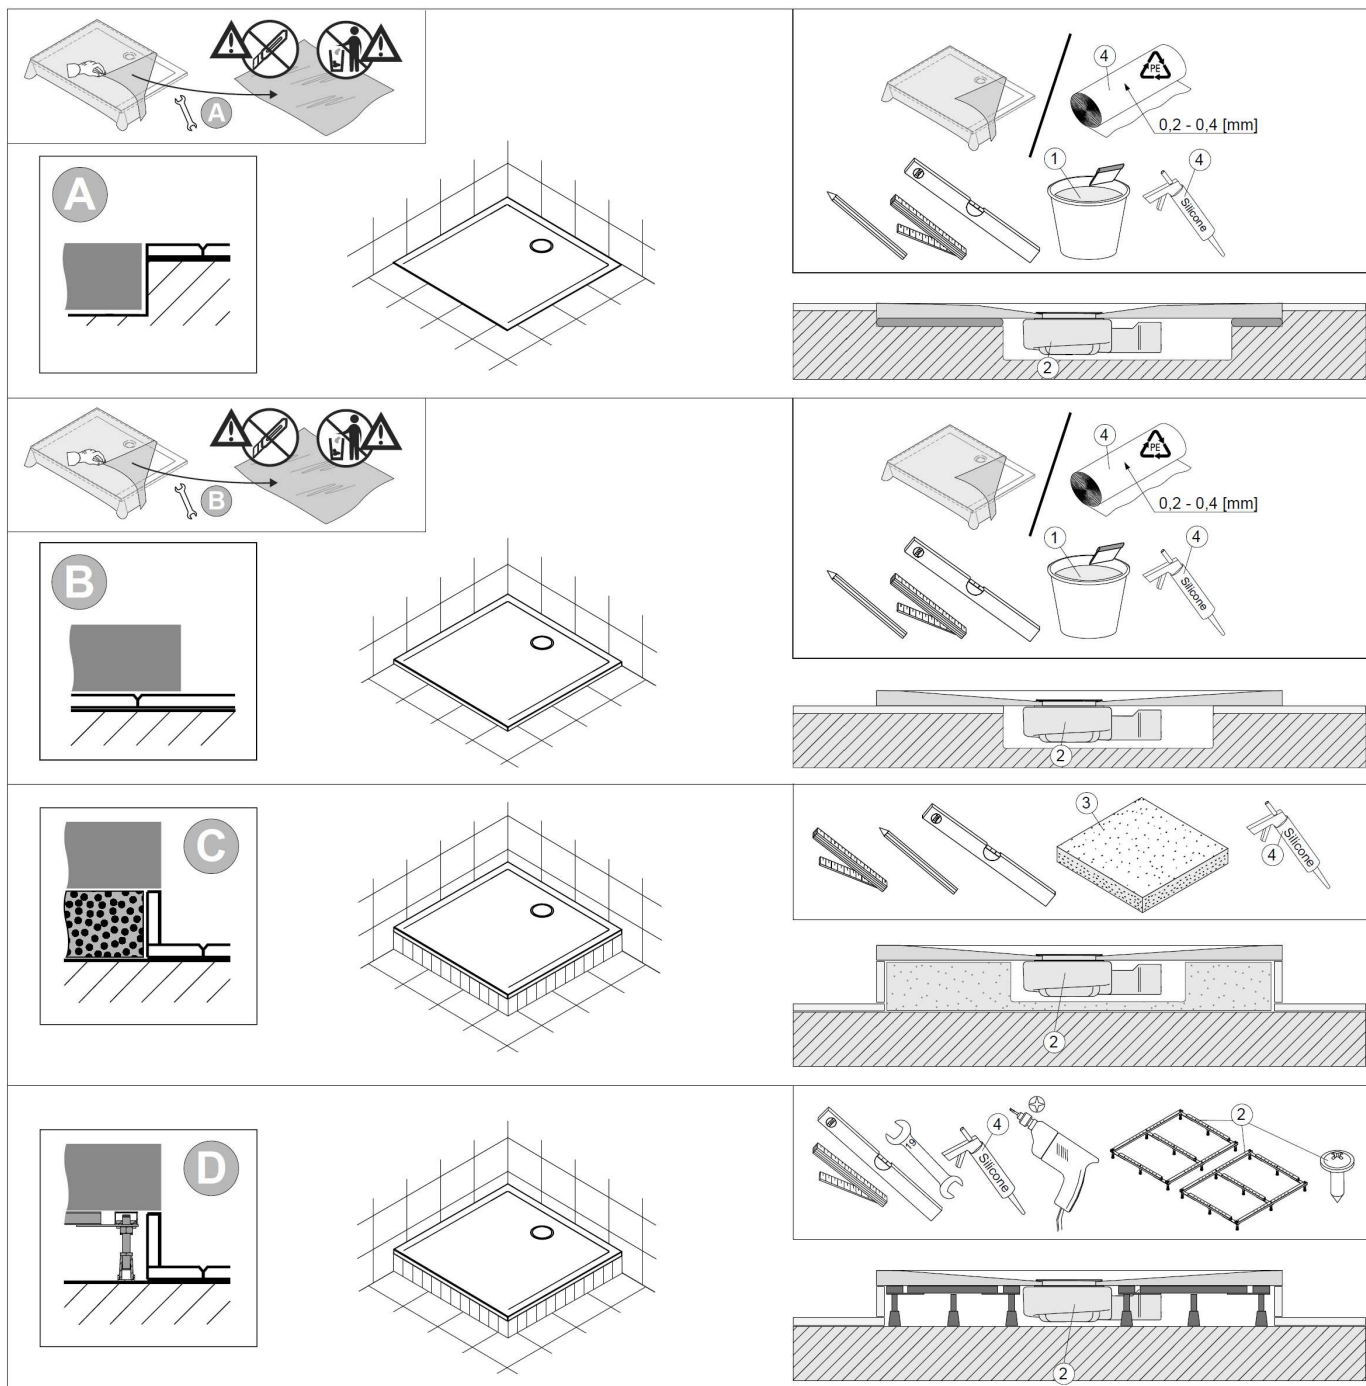

**Montagevarianten:**

Variante A – Bodenbündig

Variante B – auf die Fliesen

Variante C – auf dem Styroporträger

Variante D – auf dem Gestell

**Planungsanleitung:**

|    | 1                          | 2                               | 3                   | 4   |
|----|----------------------------|---------------------------------|---------------------|---|
| DE | z.B. Schnell-Fliesenkleber | Nicht im Lieferumfang enthalten | z.B. Styroporträger | handelsübliches Silikon und Folie PE / Isolierschaumstoff (Man kann die Folie aus der Verpackung verwenden) |