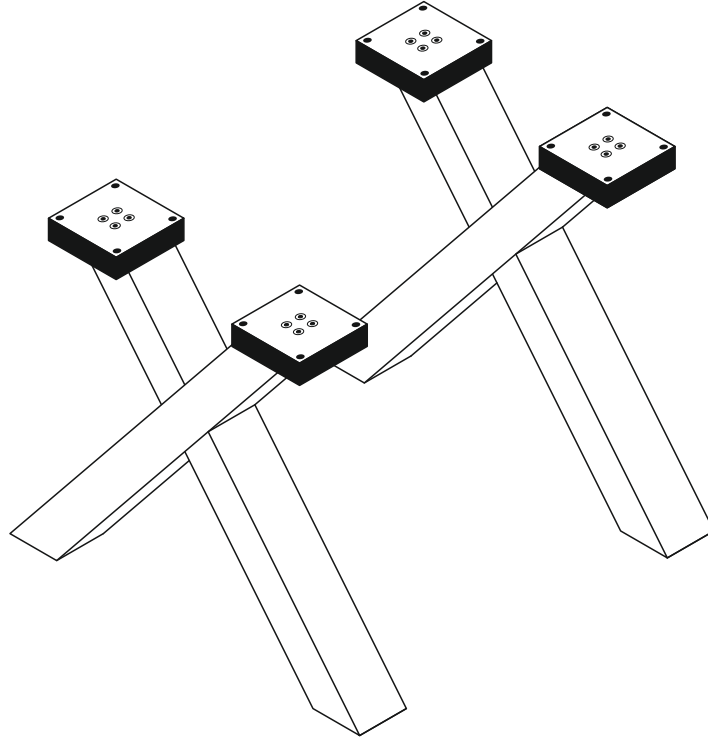

# 0205\_X-2er (zerl.) Untergestell/X

REPC-Nr.:

Service • Assistenza • Dienstverlening • Serwis  
Servis • Szerviz • Сервисная служба

			<p>Colli 1/1: ① ② ③ Beutel 1/2, 2/2</p>

## Beutel 1/2

1-172		1-180		2-104		5-130	
16x	4.5x40	16x	6x45	6x	8x40	2x	

## Beutel 2/2

2-166	
16x	

## Colli 1/1

**2**

2-104		5-130	
6x	8x40	1x	

2

**3**

5-130		1
1x		2

**4**