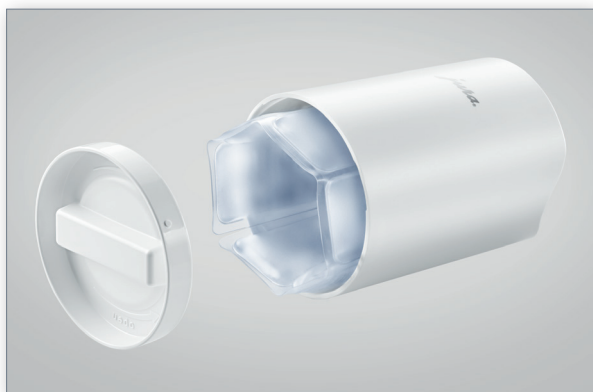

Glacette – die coole Begleiterin zum Glas-Milchbehälter

Glacette Schwarz

Glacette Weiß

Glacette – die coole Begleiterin zum Glas-Milchbehälter

INNOVATIONEN

- Als ideale Ergänzung zum Glas-Milchbehälter
- Kühlt die Milch im Glas-Milchbehälter bis zu 2 Stunden.
- Die Kühlmanschette wird über Nacht im Gefrierfach verstaut.
- Die Kühlmanschette wird über einen abschraubbaren Deckelboden eingesetzt und entnommen.
- Edles Designs
- Passt zu jedem Vollautomaten mit einem Milchsistem.