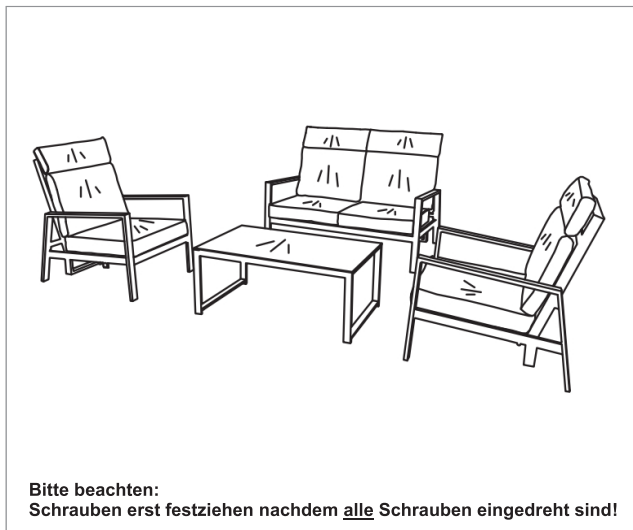

## Loungeset Detroit

- |    |                             |    |                         |
|----|-----------------------------|----|-------------------------|
| ⒹE | Montageanleitung            | ⒼB | Assembly instructions   |
| ⒻR | Notice de montage           | ⒾT | Istruzioni di montaggio |
| ⒶL | Handleiding voor de montage | ⓅL | Instrukcja montażu      |
| ⒸZ | Montážní návod              | ⓈK | Návod na montáž         |
| ⒽU | Szerelési utmutató          | ⓇO | Instrucțiuni de montaj  |
| ⒹR | Montaj talimatı             | ⓇU | Инструкция по монтажу   |