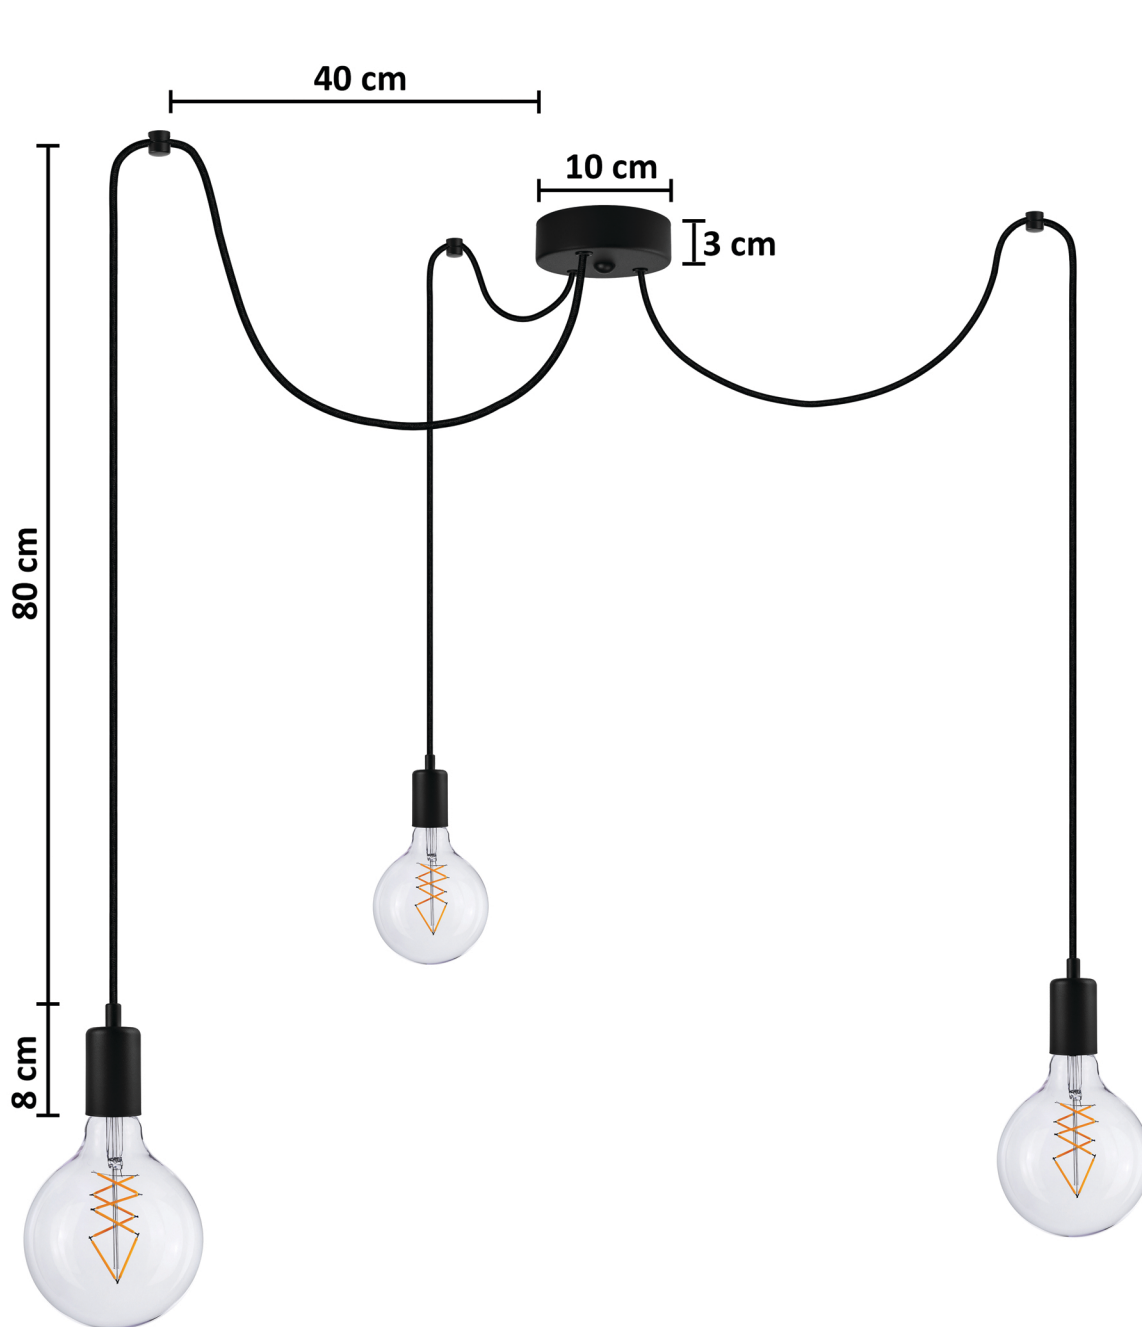

ZWIRN 3 tasse

UNIVERSALLAMPE

E27 - GEWINDE

MAX 3 X 60 W

1,5 M TEXTILKABEL

Prima Leuchten

von

Prima - Leuchten UG