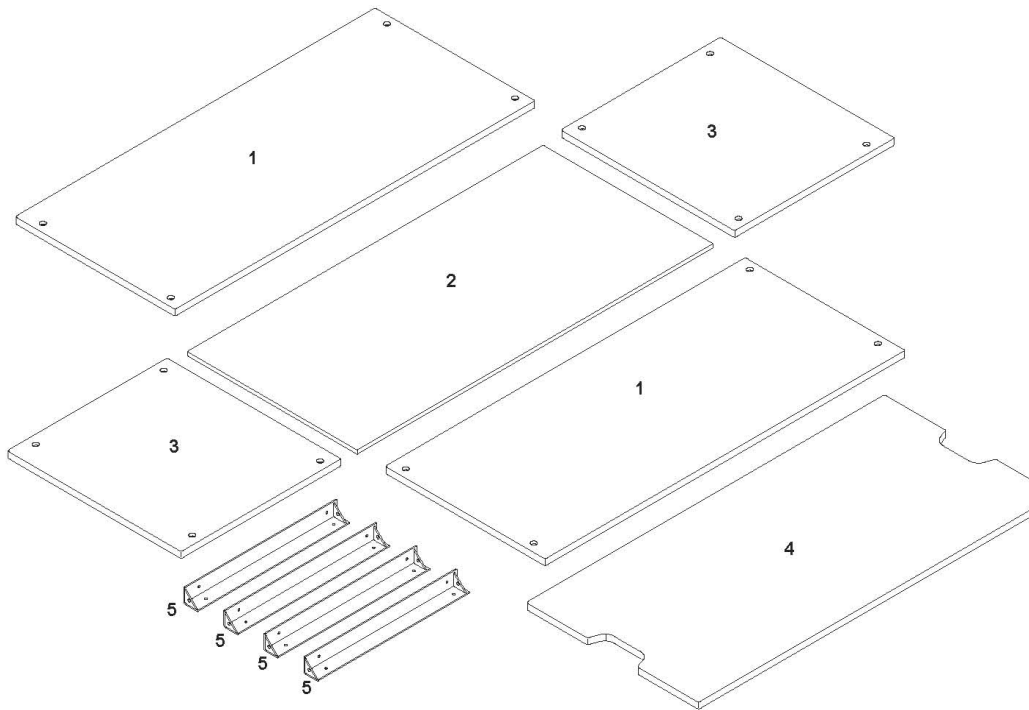

Müller Möbelwerkstätten GmbH  
Urwaldstr. 8 · 26345 Bockhorn  
Germany  
info@muellermoebel.de  
<http://www.muellermoebel.de>

BETTKASTEN  
MONTAGE  
ANLEITUNG

**1**

<b>A</b>	M6,0 x 18 mm	16x
<b>B</b>		16x
<b>C</b>		16x
<b>D</b>	SW 4	1x

**2**

**3**

**4**

<b>A</b>	M6,0 x 18 mm	<b>B</b>	<b>C</b>	<b>D</b>	SW 4
16x		16x	16x	1x	

Bettkasten 01\_2013