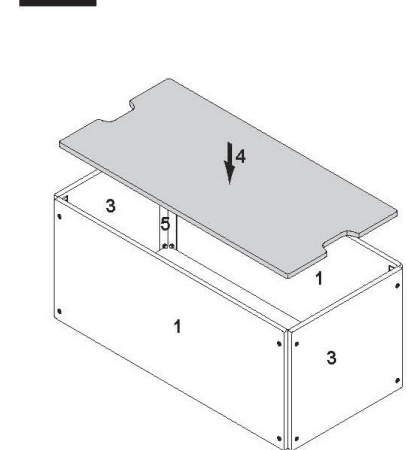

Müller Möbelwerkstätten GmbH  
Urwaldstr. 8 · 26345 Bockhorn  
Germany  
info@muellermoebel.de  
<http://www.muellermoebel.de>

BETTKASTEN  
MONTAGE  
ANLEITUNG

**1**

<b>A</b>	M6,0 x 18 mm	16x
<b>B</b>		16x
<b>C</b>		16x
<b>D</b>	SW 4	1x

**2**

**3**

**4**

<b>A</b>	M6,0 x 18 mm	<b>B</b>	<b>C</b>	<b>D</b>	SW 4
16x		16x	16x	1x	

Bettkasten 01\_2013