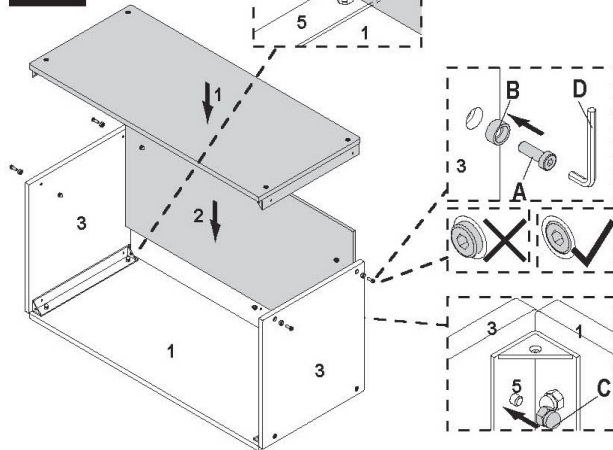

Müller Möbelwerkstätten GmbH  
Urwaldstr. 8 · 26345 Bockhorn  
Germany  
info@muellermoebel.de  
<http://www.muellermoebel.de>

BETTKASTEN  
MONTAGE  
ANLEITUNG

**1**

<b>A</b>	M6,0 x 18 mm	16x
<b>B</b>		16x
<b>C</b>		16x
<b>D</b>	SW 4	1x

**2**

**3**

**4**

<b>A</b>	M6,0 x 18 mm	<b>B</b>	<b>C</b>	<b>D</b>	SW 4
16x		16x	16x	1x	

Bettkasten 01\_2013