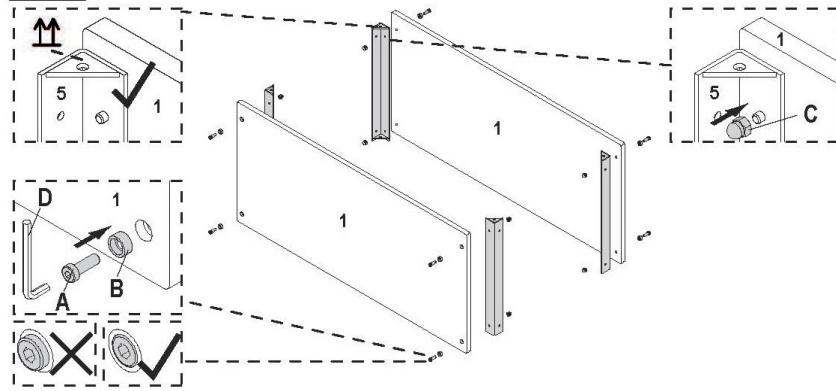

Müller Möbelwerkstätten GmbH  
Urwaldstr. 8 · 26345 Bockhorn  
Germany  
info@muellermoebel.de  
<http://www.muellermoebel.de>

BETTKASTEN  
MONTAGE  
ANLEITUNG

**1**

<b>A</b>	M6,0 x 18 mm	16x
<b>B</b>		16x
<b>C</b>		16x
<b>D</b>	SW 4	1x

**2**

**3**

**4**

<b>A</b>	M6,0 x 18 mm	<b>B</b>	<b>C</b>	<b>D</b>	SW 4
16x		16x	16x	1x	

Bettkasten 01\_2013