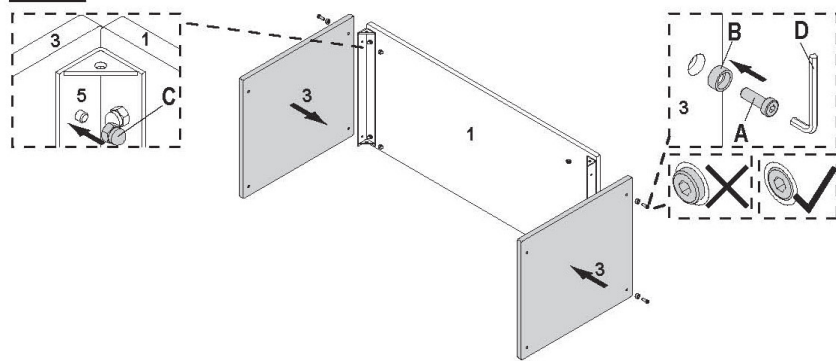

Müller Möbelwerkstätten GmbH  
Urwaldstr. 8 · 26345 Bockhorn  
Germany  
info@muellermoebel.de  
<http://www.muellermoebel.de>

BETTKASTEN  
MONTAGE  
ANLEITUNG

**1**

<b>A</b>	M6,0 x 18 mm	16x
<b>B</b>		16x
<b>C</b>		16x
<b>D</b>	SW 4	1x

**2**

**3**

**4**

<b>A</b>	M6,0 x 18 mm	<b>B</b>	<b>C</b>	<b>D</b>	SW 4
16x		16x	16x	1x	

Bettkasten 01\_2013