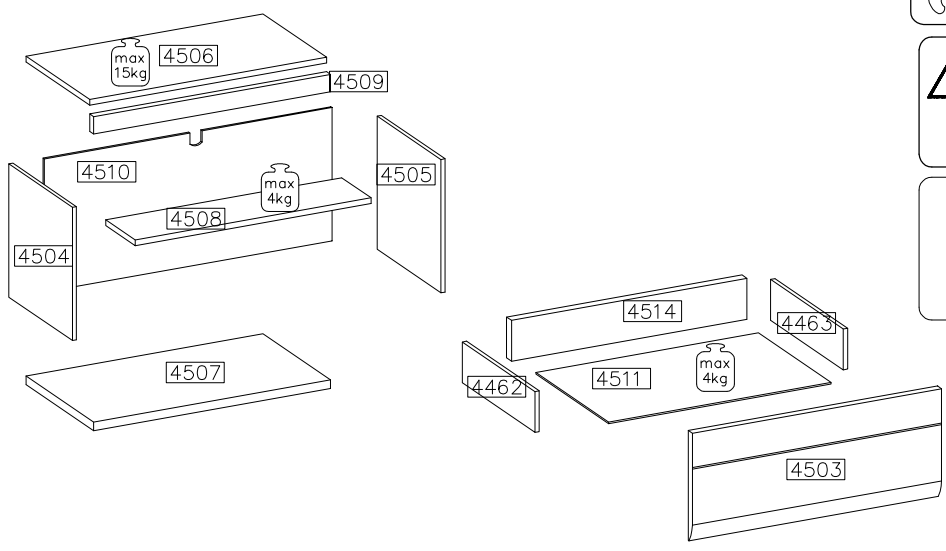

FUN PLUS II

10 A1 MM 32

#	ART. NR	L	W	T	Q	Col.No
1	4503	419	796	18	1	1
2	4504	452	451	16	1	1
3	4505	452	451	16	1	1
4	4506	800	451	16	1	1
5	4507	800	451	16	1	1
6	4508	766	300	16	1	1
7	4509	801	60	19	1	1
8	4510	467	783	2,5	1	1
9	4511	737	358	2,5	1	1
10	4462	350	140	16	1	1
11	4463	350	140	16	1	1
12	4514	727	123	16	1	1

	E
4	

5

-  B
- 4
-  O
- 1
-  E1
- 4

-  E10
- B

6

-  L
- 6

7

-  F4
- 4
- ø4.0x30mm
-  P3
- 16

8

∅8x30mm

A

4

∅15/12mm

C

2

D1

∅3.0x16mm

P1

8

12

S1

1

R2

2