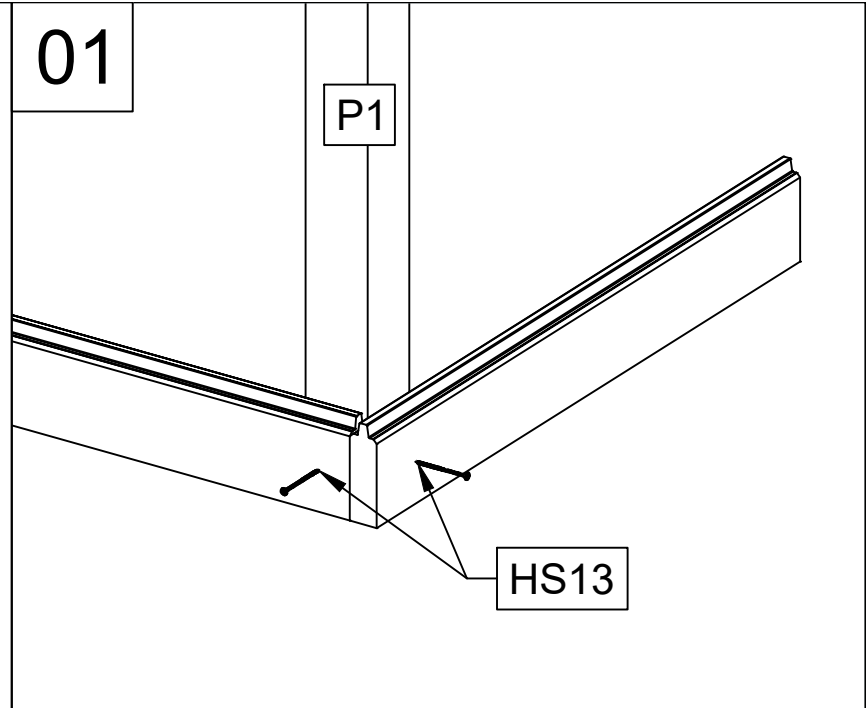

Art. Nr. 2851696

Art. Nr. 2851696

03

04

Art. Nr. 2851696

Art. Nr. 2851696

Art. Nr. 2851696

Pos	12.10.2021	Piece list - Stückliste - Liste des pièces - Elementi - Stuklijst - Tükítabel 14.94x1850 TUK.3.030.XVP.MX28 XGA+28	1/2	Q	P (mm)	L (mm)
		  <p>1418x1794 mm</p>				
1	Upper door jamb - Türrahmen oben - Cadre de porte supérieur - Telaio superiore della porta - Bovendorpel - Ukse ülemine leng		1	66x100	1628	
2	Left door jamb - Türrahmen links - Cadre de porte gauche - Telaio montante sinistro della porta - Linkerstijl deurframe - Ukse vasak leng		1	66x80	1850	
3	Right door jamb - Türrahmen rechts - Cadre de porte droit - Telaio montante destro della porta - Rechterstijl deurframe - Ukse parem leng		1	66x80	1850	
4	Doorstep - Swelle - Barre de seuil - Soglia della porta - Deurdorpel - Lävepakk		1	18x18	1418	
5	Connection strip - Deckleiste - Baguette de battement - Profilo verticale della porta - Stulplijst - kokkuvaltssiliist		1	13x32	1812	

Pos	12.10.2021	Piece list - Stückliste - Liste des pièces - Elementi - Stuklijst - Tükitabel 775x1850 UK.3.030.XVP.MX28 XGA+28	1/2	Q	P (mm)	L (mm)
		  <p>702x1793 mm</p>				
1	Upper door jamb - Türrahmen oben - Cadre de porte supérieur - Telaio superiore della porta - Bovendorpel - Ukse ülemine leng		1	66x100	722	
2	Left door jamb - Türrahmen links - Cadre de porte gauche - Telaio montante sinistro della porta - Linkerstijl deurframe - Ukse vasak leng		1	66x80	1850	
3	Right door jamb - Türrahmen rechts - Cadre de porte droit - Telaio montante destro della porta - Rechterstijl deurframe - Ukse parem leng		1	66x80	1850	
4	Doorstep - Swelle - Barre de seuil - Soglia della porta - Deurdorpel - Lävepak		1	18x18	702	