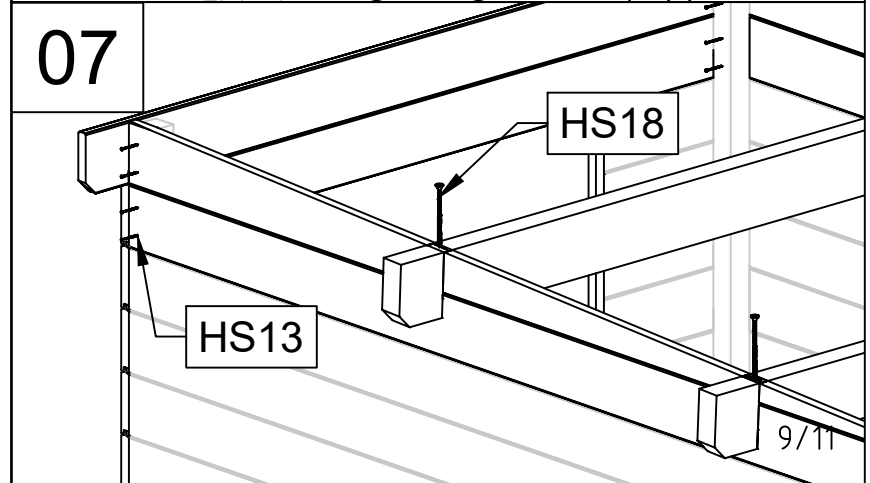

Art. Nr. 2851696

Art. Nr. 2851696

03

04

Art. Nr. 2851696

Art. Nr. 2851696

Art. Nr. 2851696

Pos	12.10.2021	Piece list - Stückliste - Liste des pièces - Elementi - Stuklijst - Tükítabel 14.94x1850 TUK.3.030.XVP.MX28 XGA+28	1/2	Q	P (mm)	L (mm)
		  <p>1418x1794 mm</p>				
1	Upper door jamb - Türrahmen oben - Cadre de porte supérieur - Telaio superiore della porta - Bovendorpel - Ukse ülemine leng		1	66x100	1628	
2	Left door jamb - Türrahmen links - Cadre de porte gauche - Telaio montante sinistro della porta - Linkerstijl deurframe - Ukse vasak leng		1	66x80	1850	
3	Right door jamb - Türrahmen rechts - Cadre de porte droit - Telaio montante destro della porta - Rechterstijl deurframe - Ukse parem leng		1	66x80	1850	
4	Doorstep - Swelle - Barre de seuil - Soglia della porta - Deurdorpel - Lävepakk		1	18x18	1418	
5	Connection strip - Deckleiste - Baguette de battement - Profilo verticale della porta - Stulplijst - kokkuvaltssiliist		1	13x32	1812	

Pos	12.10.2021	Piece list - Stückliste - Liste des pièces - Elementi - Stuklijst - Tükitabel 775x1850 UK.3.030.XVP.MX28 XGA+28	1/2	Q	P (mm)	L (mm)
		  <p>702x1793 mm</p>				
1	Upper door jamb - Türrahmen oben - Cadre de porte supérieur - Telaio superiore della porta - Bovendorpel - Ukse ülemine leng		1	66x100	722	
2	Left door jamb - Türrahmen links - Cadre de porte gauche - Telaio montante sinistro della porta - Linkerstijl deurframe - Ukse vasak leng		1	66x80	1850	
3	Right door jamb - Türrahmen rechts - Cadre de porte droit - Telaio montante destro della porta - Rechterstijl deurframe - Ukse parem leng		1	66x80	1850	
4	Doorstep - Swelle - Barre de seuil - Soglia della porta - Deurdorpel - Lävepak		1	18x18	702	