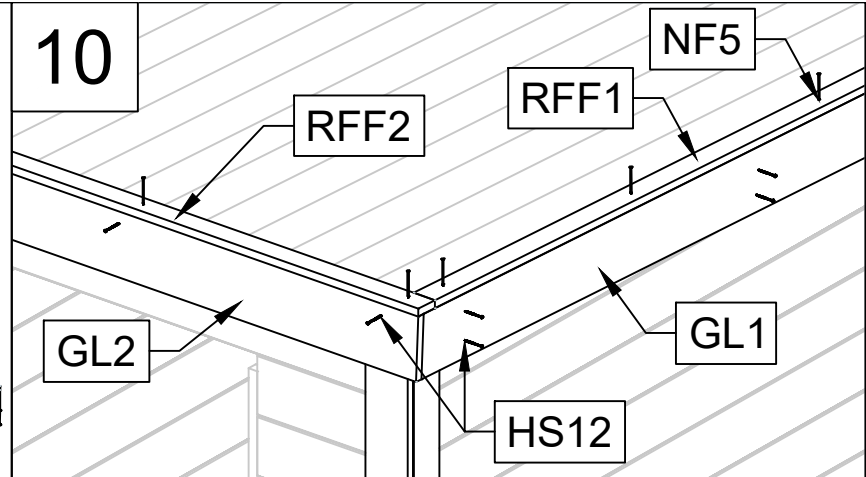

Art. Nr. 2851696

Art. Nr. 2851696

03

04

Art. Nr. 2851696

Art. Nr. 2851696

Art. Nr. 2851696

Pos	12.10.2021	Piece list - Stückliste - Liste des pièces - Elementi - Stuklijst - Tükítabel 14.94x1850 TUK.3.030.XVP.MX28 XGA+28	1/2	Q	P (mm)	L (mm)
		  <p>1418x1794 mm</p>				
1	Upper door jamb - Türrahmen oben - Cadre de porte supérieur - Telaio superiore della porta - Bovendorpel - Ukse ülemine leng		1	66x100	1628	
2	Left door jamb - Türrahmen links - Cadre de porte gauche - Telaio montante sinistro della porta - Linkerstijl deurframe - Ukse vasak leng		1	66x80	1850	
3	Right door jamb - Türrahmen rechts - Cadre de porte droit - Telaio montante destro della porta - Rechterstijl deurframe - Ukse parem leng		1	66x80	1850	
4	Doorstep - Swelle - Barre de seuil - Soglia della porta - Deurdorpel - Lävepakk		1	18x18	1418	
5	Connection strip - Deckleiste - Baguette de battement - Profilo verticale della porta - Stulplijst - kokkuvaltssiliist		1	13x32	1812	

Pos	12.10.2021	Piece list - Stückliste - Liste des pièces - Elementi - Stuklijst - Tükitabel 775x1850 UK.3.030.XVP.MX28 XGA+28	1/2	Q	P (mm)	L (mm)
		  <p>702x1793 mm</p>				
1	Upper door jamb - Türrahmen oben - Cadre de porte supérieur - Telaio superiore della porta - Bovendorpel - Ukse ülemine leng		1	66x100	722	
2	Left door jamb - Türrahmen links - Cadre de porte gauche - Telaio montante sinistro della porta - Linkerstijl deurframe - Ukse vasak leng		1	66x80	1850	
3	Right door jamb - Türrahmen rechts - Cadre de porte droit - Telaio montante destro della porta - Rechterstijl deurframe - Ukse parem leng		1	66x80	1850	
4	Doorstep - Swelle - Barre de seuil - Soglia della porta - Deurdorpel - Lävepak		1	18x18	702	