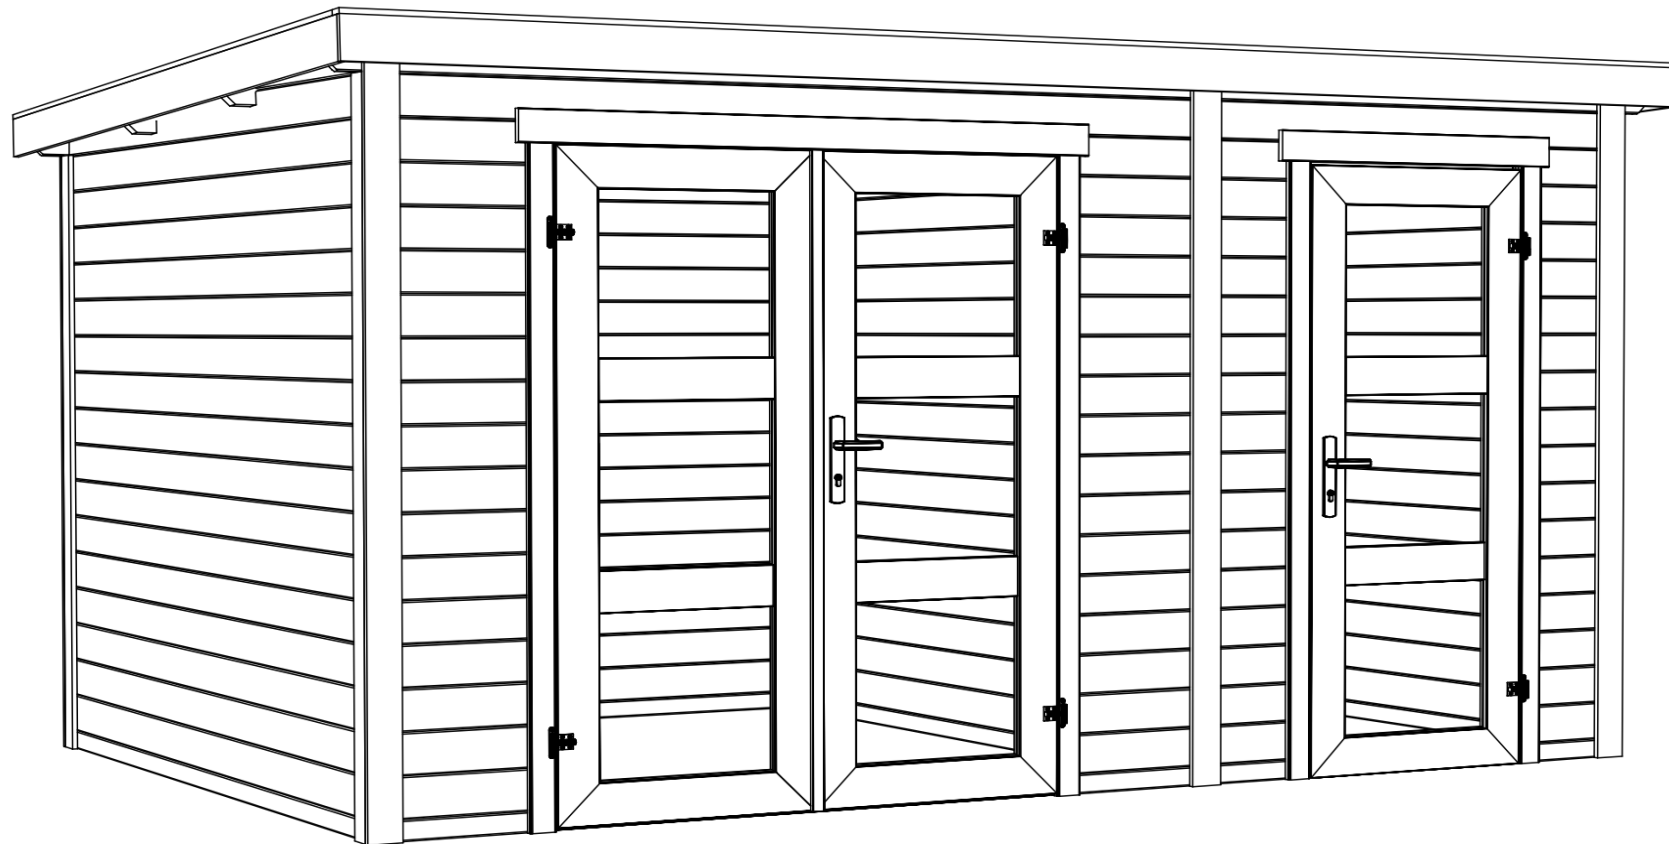

Zambezi 2-room
Art. Nr. 2851696
1/11

Art. Nr. 2851696

Groundplan - Grundplan - Plan de masse -
Planimetria - Plattegrond - Põhiplaan

Art. Nr. 2851696

Art. Nr. 2851696

Pos	28.10.2021 Piece list - Stückliste - Liste des pièces - Elementi - Stuklijst - Tükítabel Art. Nr. 2851696 5/11	Q	P (mm)	L (mm)
001		1	28x57	430
002		1	28x57	706
003		1	28x57	304
004		16	28x114	430
005		16	28x114	706
006		16	28x114	304
007		17	28x114	3800
008		2	28x114	4000
009		1	28x57	3800
010		3	28x57	2344
011		48	28x114	2344
WA-1		1		
WB-1		1		
WC-1		1		
A-PR1	Roof beam - Dachbalken - Panne de toit - Perlina del tetto - Gordingen / dakbalk - Pärilin 	2	44x120	4000
DB	Roof boards - Dachbretter - Voliges - Perlina per tetto - Dakhout - Katuselaud 	45+1	90x15	2600
RFF1	Roofing felt fillet - Dachpappenleiste - Baguette de fixation du feutre bitumeux - Asse per fissaggio guaina bituminosa - Afdeklíjst asfaltpapier - Katusepapiilist 	2	15x45	2620
RFF2	Roofing felt fillet - Dachpappenleiste - Baguette de fixation du feutre bitumeux - Asse per fissaggio guaina bituminosa - Afdeklíjst asfaltpapier - Katusepapiilist 	1	15x45	4030
DL1	Corner fillet - Deckleiste - Profils de finition angles a l'exterieur - Massello d'angolo - (hoek)lijst - Nurgaliist 	2	15x70	1881
DL2	Corner fillet - Deckleiste - Profils de finition angles a l'exterieur - Massello d'angolo - (hoek)lijst - Nurgaliist 	2	15x70	1995
DL3	Corner fillet - Deckleiste - Profils de finition angles a l'exterieur - Massello d'angolo - (hoek)lijst - Nurgaliist 	3	15x90	1995
DL4	Corner fillet - Deckleiste - Profils de finition angles a l'exterieur - Massello d'angolo - (hoek)lijst - Nurgaliist 	3	15x90	2100
P1	Post - Pfosten - Poteau - Piede registrabile - Stijl - Post 	4	44x44	1970