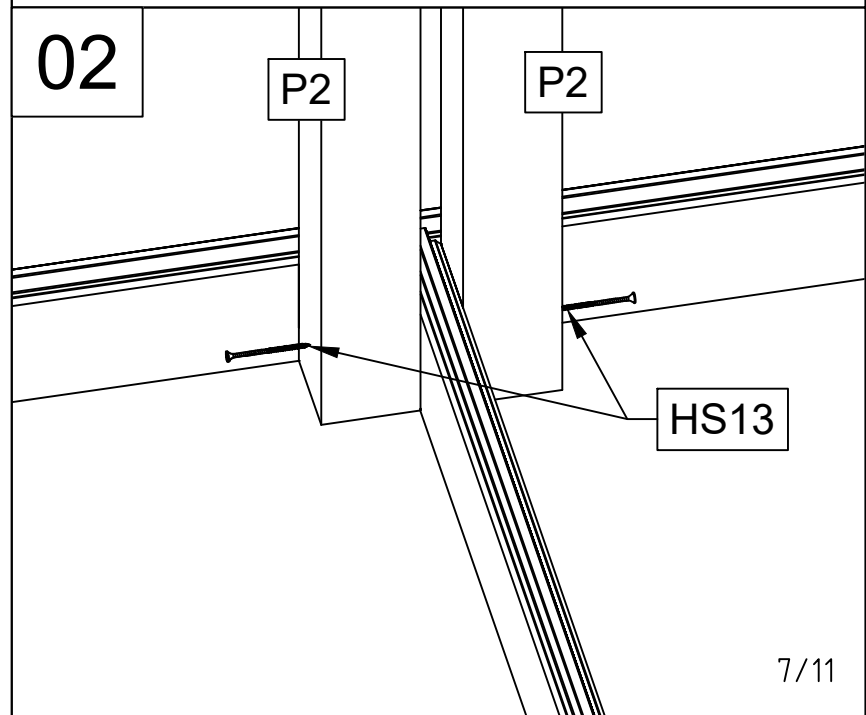

Art. Nr. 2851696

Art. Nr. 2851696

03

04

Art. Nr. 2851696

Art. Nr. 2851696

Art. Nr. 2851696

Pos	12.10.2021	Piece list - Stückliste - Liste des pièces - Elementi - Stuklijst - Tükítabel 14.94x1850 TUK.3.030.XVP.MX28 XGA+28	1/2	Q	P (mm)	L (mm)
		  <p>1418x1794 mm</p>				
1	Upper door jamb - Türrahmen oben - Cadre de porte supérieur - Telaio superiore della porta - Bovendorpel - Ukse ülemine leng		1	66x100	1628	
2	Left door jamb - Türrahmen links - Cadre de porte gauche - Telaio montante sinistro della porta - Linkerstijl deurframe - Ukse vasak leng		1	66x80	1850	
3	Right door jamb - Türrahmen rechts - Cadre de porte droit - Telaio montante destro della porta - Rechterstijl deurframe - Ukse parem leng		1	66x80	1850	
4	Doorstep - Swelle - Barre de seuil - Soglia della porta - Deurdorpel - Lävepakk		1	18x18	1418	
5	Connection strip - Deckleiste - Baguette de battement - Profilo verticale della porta - Stulplijst - kokkuvaltssiliist		1	13x32	1812	

Pos	12.10.2021	Piece list - Stückliste - Liste des pièces - Elementi - Stuklijst - Tükitabel 775x1850 UK.3.030.XVP.MX28 XGA+28	1/2	Q	P (mm)	L (mm)
		  <p>702x1793 mm</p>				
1	Upper door jamb - Türrahmen oben - Cadre de porte supérieur - Telaio superiore della porta - Bovendorpel - Ukse ülemine leng		1	66x100	722	
2	Left door jamb - Türrahmen links - Cadre de porte gauche - Telaio montante sinistro della porta - Linkerstijl deurframe - Ukse vasak leng		1	66x80	1850	
3	Right door jamb - Türrahmen rechts - Cadre de porte droit - Telaio montante destro della porta - Rechterstijl deurframe - Ukse parem leng		1	66x80	1850	
4	Doorstep - Swelle - Barre de seuil - Soglia della porta - Deurdorpel - Lävepak		1	18x18	702	