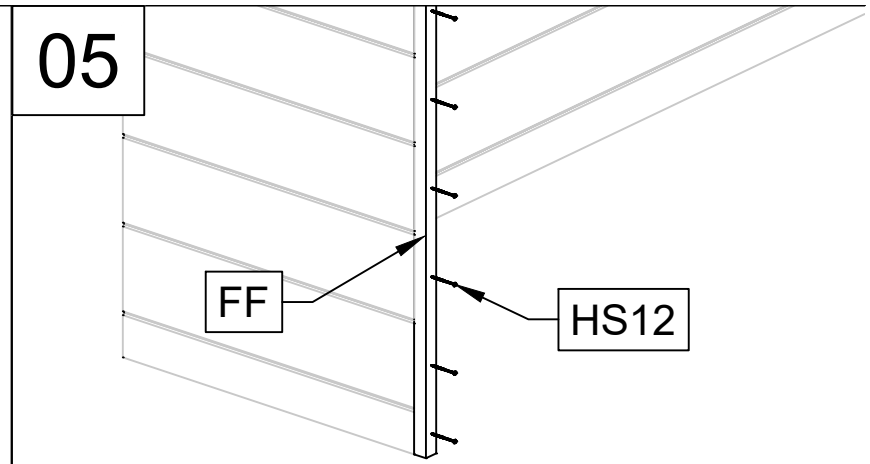

Art. Nr. 2851696

Art. Nr. 2851696

03

04

Art. Nr. 2851696

Art. Nr. 2851696

Art. Nr. 2851696

Pos	12.10.2021	Piece list - Stückliste - Liste des pièces - Elementi - Stuklijst - Tükítabel 14.94x1850 TUK.3.030.XVP.MX28 XGA+28	1/2	Q	P (mm)	L (mm)
		  <p>1418x1794 mm</p>				
1	Upper door jamb - Türrahmen oben - Cadre de porte supérieur - Telaio superiore della porta - Bovendorpel - Ukse ülemine leng		1	66x100	1628	
2	Left door jamb - Türrahmen links - Cadre de porte gauche - Telaio montante sinistro della porta - Linkerstijl deurframe - Ukse vasak leng		1	66x80	1850	
3	Right door jamb - Türrahmen rechts - Cadre de porte droit - Telaio montante destro della porta - Rechterstijl deurframe - Ukse parem leng		1	66x80	1850	
4	Doorstep - Swelle - Barre de seuil - Soglia della porta - Deurdorpel - Lävepakk		1	18x18	1418	
5	Connection strip - Deckleiste - Baguette de battement - Profilo verticale della porta - Stulplijst - kokkuvaltssiliist		1	13x32	1812	

Pos	12.10.2021	Piece list - Stückliste - Liste des pièces - Elementi - Stuklijst - Tükitabel 775x1850 UK.3.030.XVP.MX28 XGA+28	1/2	Q	P (mm)	L (mm)
		  <p>702x1793 mm</p>				
1	Upper door jamb - Türrahmen oben - Cadre de porte supérieur - Telaio superiore della porta - Bovendorpel - Ukse ülemine leng		1	66x100	722	
2	Left door jamb - Türrahmen links - Cadre de porte gauche - Telaio montante sinistro della porta - Linkerstijl deurframe - Ukse vasak leng		1	66x80	1850	
3	Right door jamb - Türrahmen rechts - Cadre de porte droit - Telaio montante destro della porta - Rechterstijl deurframe - Ukse parem leng		1	66x80	1850	
4	Doorstep - Swelle - Barre de seuil - Soglia della porta - Deurdorpel - Lävepak		1	18x18	702	