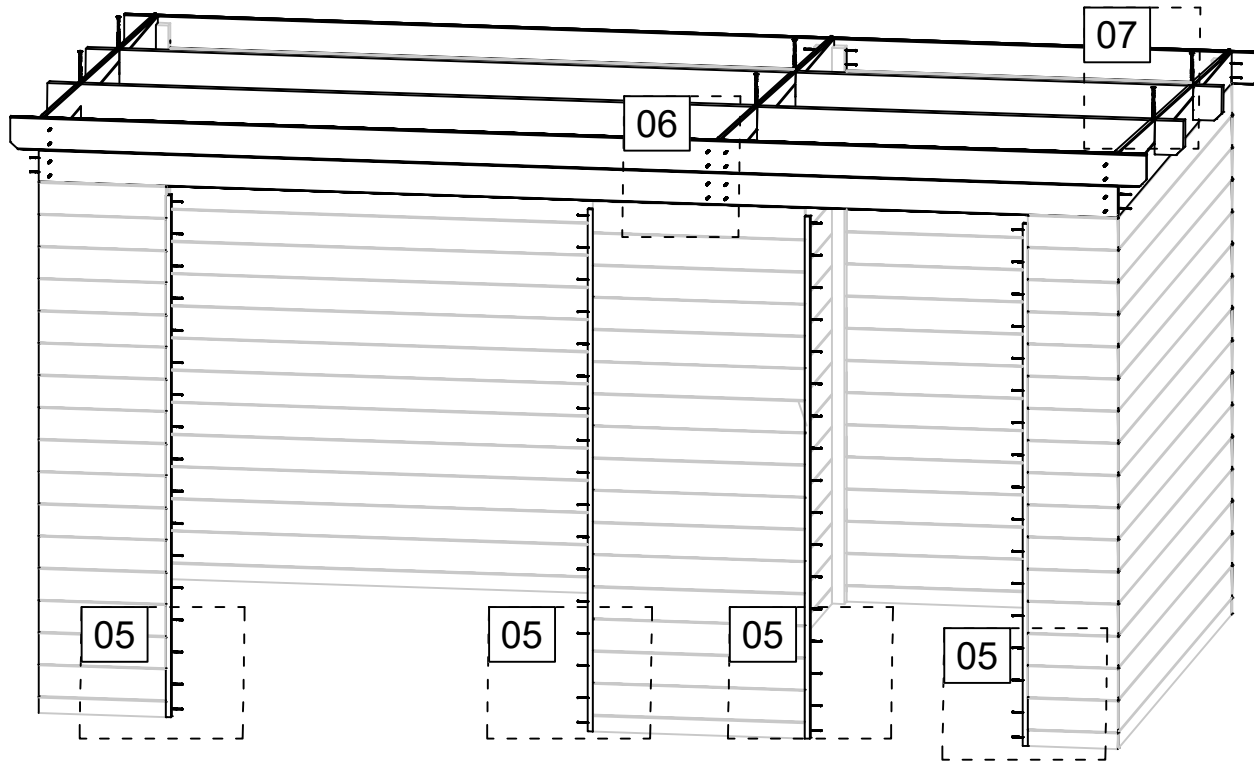

Art. Nr. 2851696

Art. Nr. 2851696

03

04

Art. Nr. 2851696

Art. Nr. 2851696

Art. Nr. 2851696

Pos	12.10.2021	Piece list - Stückliste - Liste des pièces - Elementi - Stuklijst - Tükítabel 14.94x1850 TUK.3.030.XVP.MX28 XGA+28	1/2	Q	P (mm)	L (mm)
		  <p>1418x1794 mm</p>				
1	Upper door jamb - Türrahmen oben - Cadre de porte supérieur - Telaio superiore della porta - Bovendorpel - Ukse ülemine leng		1	66x100	1628	
2	Left door jamb - Türrahmen links - Cadre de porte gauche - Telaio montante sinistro della porta - Linkerstijl deurframe - Ukse vasak leng		1	66x80	1850	
3	Right door jamb - Türrahmen rechts - Cadre de porte droit - Telaio montante destro della porta - Rechterstijl deurframe - Ukse parem leng		1	66x80	1850	
4	Doorstep - Swelle - Barre de seuil - Soglia della porta - Deurdorpel - Lävepakk		1	18x18	1418	
5	Connection strip - Deckleiste - Baguette de battement - Profilo verticale della porta - Stulplijst - kokkuvaltssiliist		1	13x32	1812	

Pos	12.10.2021	Piece list - Stückliste - Liste des pièces - Elementi - Stuklijst - Tükitabel 775x1850 UK.3.030.XVP.MX28 XGA+28	1/2	Q	P (mm)	L (mm)
		  <p>702x1793 mm</p>				
1	Upper door jamb - Türrahmen oben - Cadre de porte supérieur - Telaio superiore della porta - Bovendorpel - Ukse ülemine leng		1	66x100	722	
2	Left door jamb - Türrahmen links - Cadre de porte gauche - Telaio montante sinistro della porta - Linkerstijl deurframe - Ukse vasak leng		1	66x80	1850	
3	Right door jamb - Türrahmen rechts - Cadre de porte droit - Telaio montante destro della porta - Rechterstijl deurframe - Ukse parem leng		1	66x80	1850	
4	Doorstep - Swelle - Barre de seuil - Soglia della porta - Deurdorpel - Lävepak		1	18x18	702	