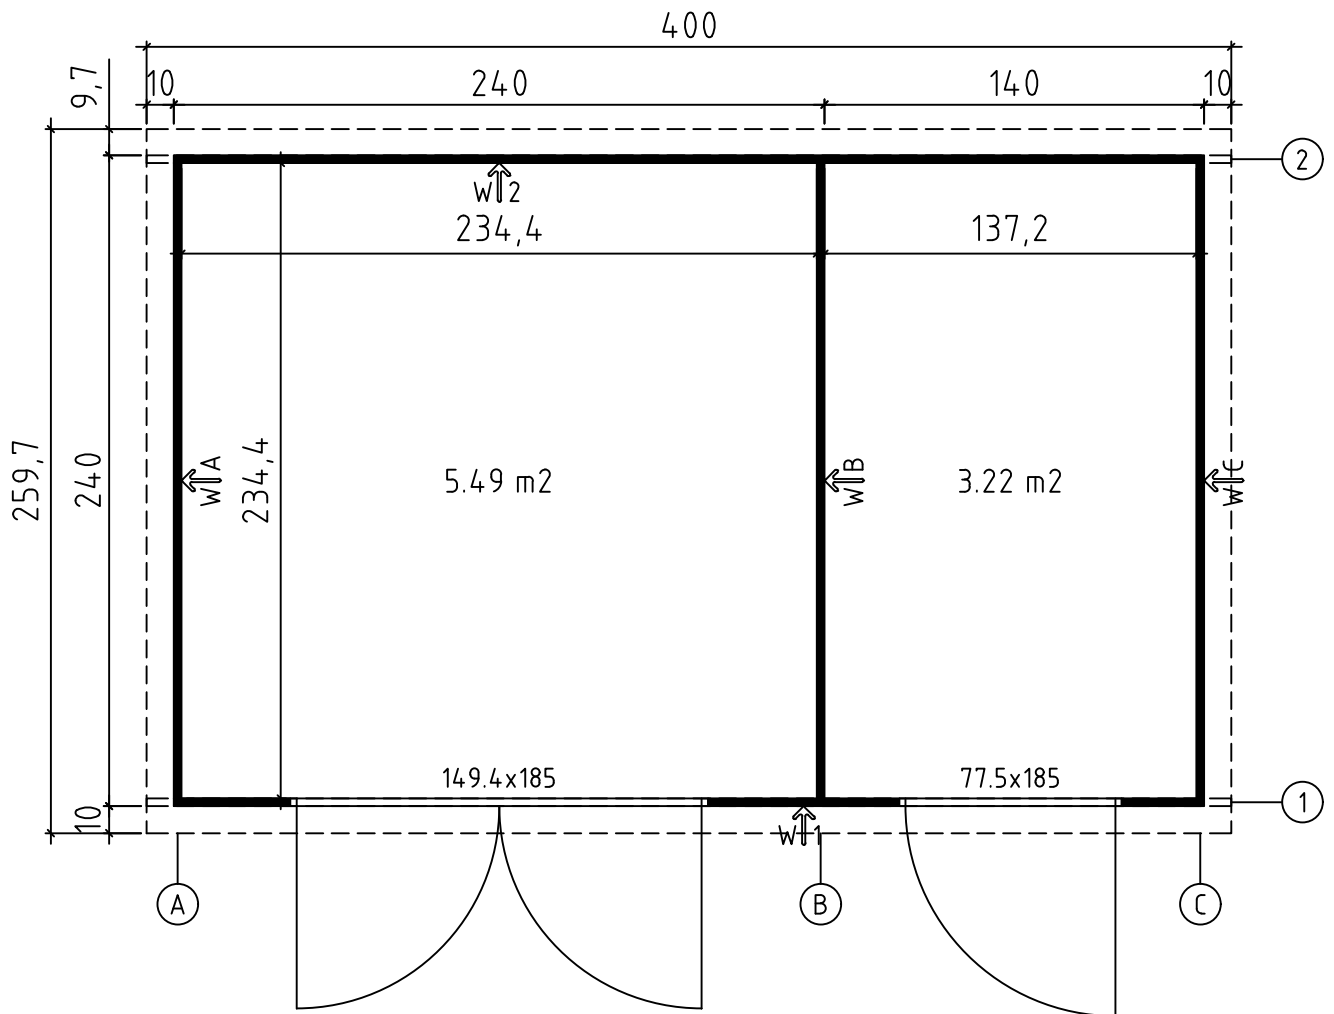

Art. Nr. 2851696

Groundplan - Grundplan - Plan de masse -
Planimetria - Plattegrond - Põhiplaan