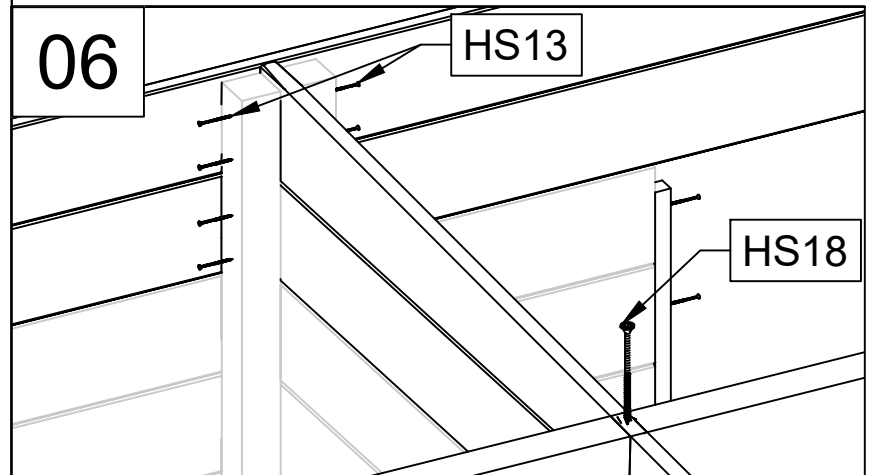

Art. Nr. 2851696

Art. Nr. 2851696

03

04

Art. Nr. 2851696

Art. Nr. 2851696

Art. Nr. 2851696

Pos	12.10.2021	Piece list - Stückliste - Liste des pièces - Elementi - Stuklijst - Tükítabel 14.94x1850 TUK.3.030.XVP.MX28 XGA+28	1/2	Q	P (mm)	L (mm)
		  <p>1418x1794 mm</p>				
1	Upper door jamb - Türrahmen oben - Cadre de porte supérieur - Telaio superiore della porta - Bovendorpel - Ukse ülemine leng		1	66x100	1628	
2	Left door jamb - Türrahmen links - Cadre de porte gauche - Telaio montante sinistro della porta - Linkerstijl deurframe - Ukse vasak leng		1	66x80	1850	
3	Right door jamb - Türrahmen rechts - Cadre de porte droit - Telaio montante destro della porta - Rechterstijl deurframe - Ukse parem leng		1	66x80	1850	
4	Doorstep - Swelle - Barre de seuil - Soglia della porta - Deurdorpel - Lävepakk		1	18x18	1418	
5	Connection strip - Deckleiste - Baguette de battement - Profilo verticale della porta - Stulplijst - kokkuvaltssiliist		1	13x32	1812	

Pos	12.10.2021	Piece list - Stückliste - Liste des pièces - Elementi - Stuklijst - Tükitabel 775x1850 UK.3.030.XVP.MX28 XGA+28	1/2	Q	P (mm)	L (mm)
		  <p>702x1793 mm</p>				
1	Upper door jamb - Türrahmen oben - Cadre de porte supérieur - Telaio superiore della porta - Bovendorpel - Ukse ülemine leng		1	66x100	722	
2	Left door jamb - Türrahmen links - Cadre de porte gauche - Telaio montante sinistro della porta - Linkerstijl deurframe - Ukse vasak leng		1	66x80	1850	
3	Right door jamb - Türrahmen rechts - Cadre de porte droit - Telaio montante destro della porta - Rechterstijl deurframe - Ukse parem leng		1	66x80	1850	
4	Doorstep - Swelle - Barre de seuil - Soglia della porta - Deurdorpel - Lävepak		1	18x18	702	