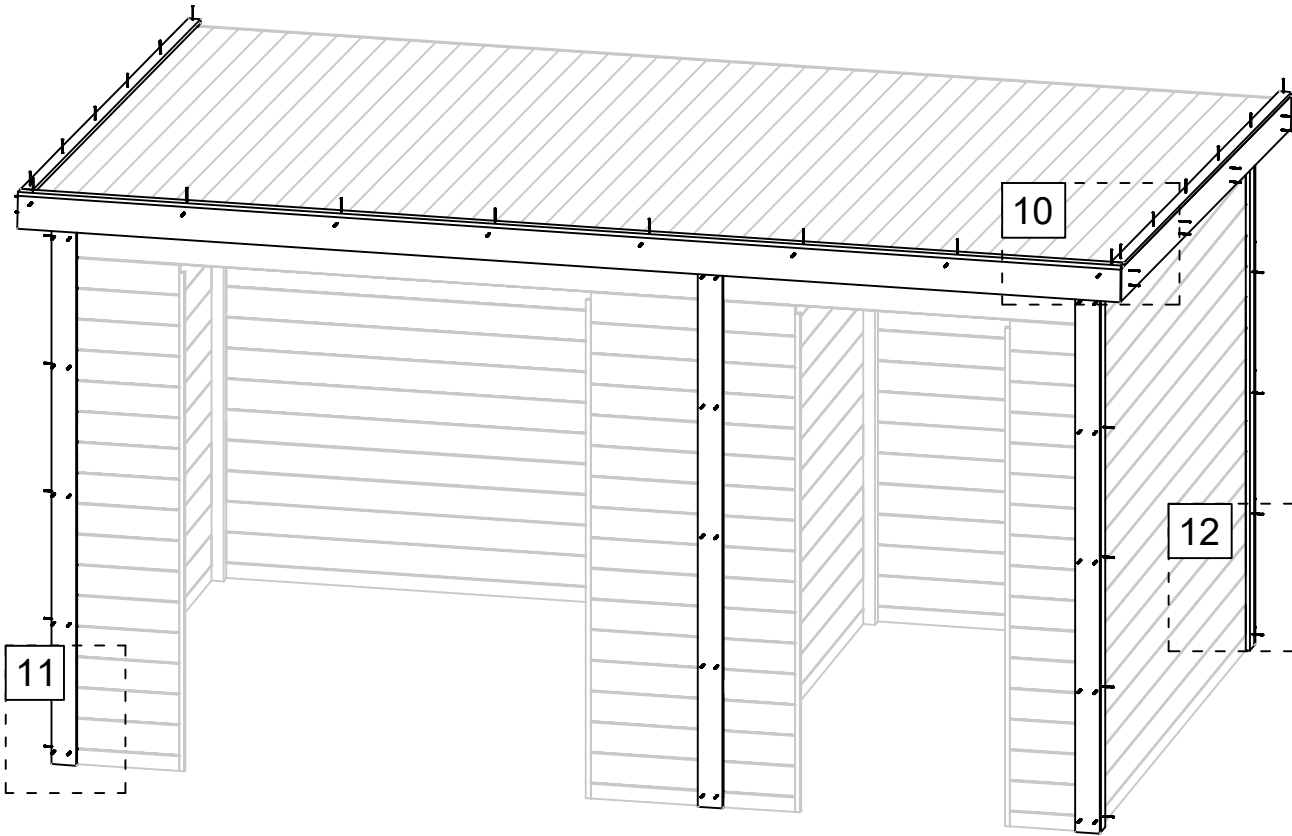

Art. Nr. 2851696

Art. Nr. 2851696

03

04

Art. Nr. 2851696

Art. Nr. 2851696

Art. Nr. 2851696

Pos	12.10.2021	Piece list - Stückliste - Liste des pièces - Elementi - Stuklijst - Tükítabel 14.94x1850 TUK.3.030.XVP.MX28 XGA+28	1/2	Q	P (mm)	L (mm)
		  <p>1418x1794 mm</p>				
1	Upper door jamb - Türrahmen oben - Cadre de porte supérieur - Telaio superiore della porta - Bovendorpel - Ukse ülemine leng		1	66x100	1628	
2	Left door jamb - Türrahmen links - Cadre de porte gauche - Telaio montante sinistro della porta - Linkerstijl deurframe - Ukse vasak leng		1	66x80	1850	
3	Right door jamb - Türrahmen rechts - Cadre de porte droit - Telaio montante destro della porta - Rechterstijl deurframe - Ukse parem leng		1	66x80	1850	
4	Doorstep - Swelle - Barre de seuil - Soglia della porta - Deurdorpel - Lävepakk		1	18x18	1418	
5	Connection strip - Deckleiste - Baguette de battement - Profilo verticale della porta - Stulplijst - kokkuvaltssiliist		1	13x32	1812	

Pos	12.10.2021	Piece list - Stückliste - Liste des pièces - Elementi - Stuklijst - Tükitabel 775x1850 UK.3.030.XVP.MX28 XGA+28	1/2	Q	P (mm)	L (mm)
		  <p>702x1793 mm</p>				
1	Upper door jamb - Türrahmen oben - Cadre de porte supérieur - Telaio superiore della porta - Bovendorpel - Ukse ülemine leng		1	66x100	722	
2	Left door jamb - Türrahmen links - Cadre de porte gauche - Telaio montante sinistro della porta - Linkerstijl deurframe - Ukse vasak leng		1	66x80	1850	
3	Right door jamb - Türrahmen rechts - Cadre de porte droit - Telaio montante destro della porta - Rechterstijl deurframe - Ukse parem leng		1	66x80	1850	
4	Doorstep - Swelle - Barre de seuil - Soglia della porta - Deurdorpel - Lävepak		1	18x18	702	