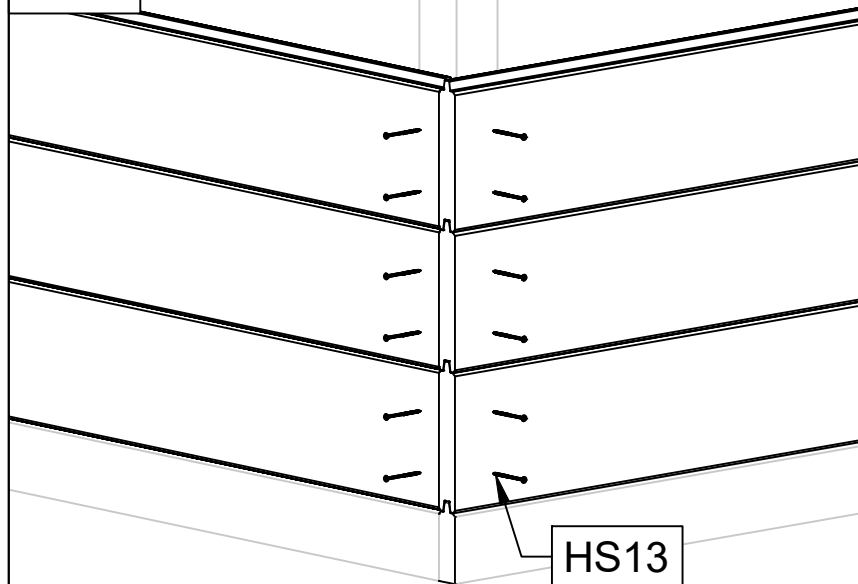

Art. Nr. 2851696

Art. Nr. 2851696

03

04

Art. Nr. 2851696

Art. Nr. 2851696

Art. Nr. 2851696

Pos	12.10.2021	Piece list - Stückliste - Liste des pièces - Elementi - Stuklijst - Tükítabel 14.94x1850 TUK.3.030.XVP.MX28 XGA+28	1/2	Q	P (mm)	L (mm)
		  <p>1418x1794 mm</p>				
1	Upper door jamb - Türrahmen oben - Cadre de porte supérieur - Telaio superiore della porta - Bovendorpel - Ukse ülemine leng		1	66x100	1628	
2	Left door jamb - Türrahmen links - Cadre de porte gauche - Telaio montante sinistro della porta - Linkerstijl deurframe - Ukse vasak leng		1	66x80	1850	
3	Right door jamb - Türrahmen rechts - Cadre de porte droit - Telaio montante destro della porta - Rechterstijl deurframe - Ukse parem leng		1	66x80	1850	
4	Doorstep - Swelle - Barre de seuil - Soglia della porta - Deurdorpel - Lävepakk		1	18x18	1418	
5	Connection strip - Deckleiste - Baguette de battement - Profilo verticale della porta - Stulplijst - kokkuvaltssiliist		1	13x32	1812	

Pos	12.10.2021	Piece list - Stückliste - Liste des pièces - Elementi - Stuklijst - Tükitabel 775x1850 UK.3.030.XVP.MX28 XGA+28	1/2	Q	P (mm)	L (mm)
		  <p>702x1793 mm</p>				
1	Upper door jamb - Türrahmen oben - Cadre de porte supérieur - Telaio superiore della porta - Bovendorpel - Ukse ülemine leng		1	66x100	722	
2	Left door jamb - Türrahmen links - Cadre de porte gauche - Telaio montante sinistro della porta - Linkerstijl deurframe - Ukse vasak leng		1	66x80	1850	
3	Right door jamb - Türrahmen rechts - Cadre de porte droit - Telaio montante destro della porta - Rechterstijl deurframe - Ukse parem leng		1	66x80	1850	
4	Doorstep - Swelle - Barre de seuil - Soglia della porta - Deurdorpel - Lävepak		1	18x18	702	