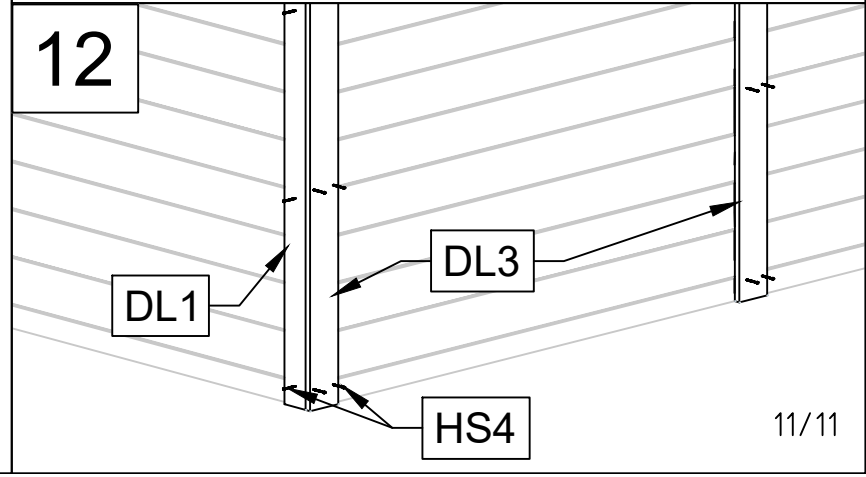

Art. Nr. 2851696

Art. Nr. 2851696

03

04

Art. Nr. 2851696

Art. Nr. 2851696

Art. Nr. 2851696

Pos	12.10.2021	Piece list - Stückliste - Liste des pièces - Elementi - Stuklijst - Tükítabel 14.94x1850 TUK.3.030.XVP.MX28 XGA+28	1/2	Q	P (mm)	L (mm)
		  <p>1418x1794 mm</p>				
1	Upper door jamb - Türrahmen oben - Cadre de porte supérieur - Telaio superiore della porta - Bovendorpel - Ukse ülemine leng		1	66x100	1628	
2	Left door jamb - Türrahmen links - Cadre de porte gauche - Telaio montante sinistro della porta - Linkerstijl deurframe - Ukse vasak leng		1	66x80	1850	
3	Right door jamb - Türrahmen rechts - Cadre de porte droit - Telaio montante destro della porta - Rechterstijl deurframe - Ukse parem leng		1	66x80	1850	
4	Doorstep - Swelle - Barre de seuil - Soglia della porta - Deurdorpel - Lävepakk		1	18x18	1418	
5	Connection strip - Deckleiste - Baguette de battement - Profilo verticale della porta - Stulplijst - kokkuvaltssiliist		1	13x32	1812	

Pos	12.10.2021	Piece list - Stückliste - Liste des pièces - Elementi - Stuklijst - Tükitabel 775x1850 UK.3.030.XVP.MX28 XGA+28	1/2	Q	P (mm)	L (mm)
		  <p>702x1793 mm</p>				
1	Upper door jamb - Türrahmen oben - Cadre de porte supérieur - Telaio superiore della porta - Bovendorpel - Ukse ülemine leng		1	66x100	722	
2	Left door jamb - Türrahmen links - Cadre de porte gauche - Telaio montante sinistro della porta - Linkerstijl deurframe - Ukse vasak leng		1	66x80	1850	
3	Right door jamb - Türrahmen rechts - Cadre de porte droit - Telaio montante destro della porta - Rechterstijl deurframe - Ukse parem leng		1	66x80	1850	
4	Doorstep - Swelle - Barre de seuil - Soglia della porta - Deurdorpel - Lävepak		1	18x18	702	