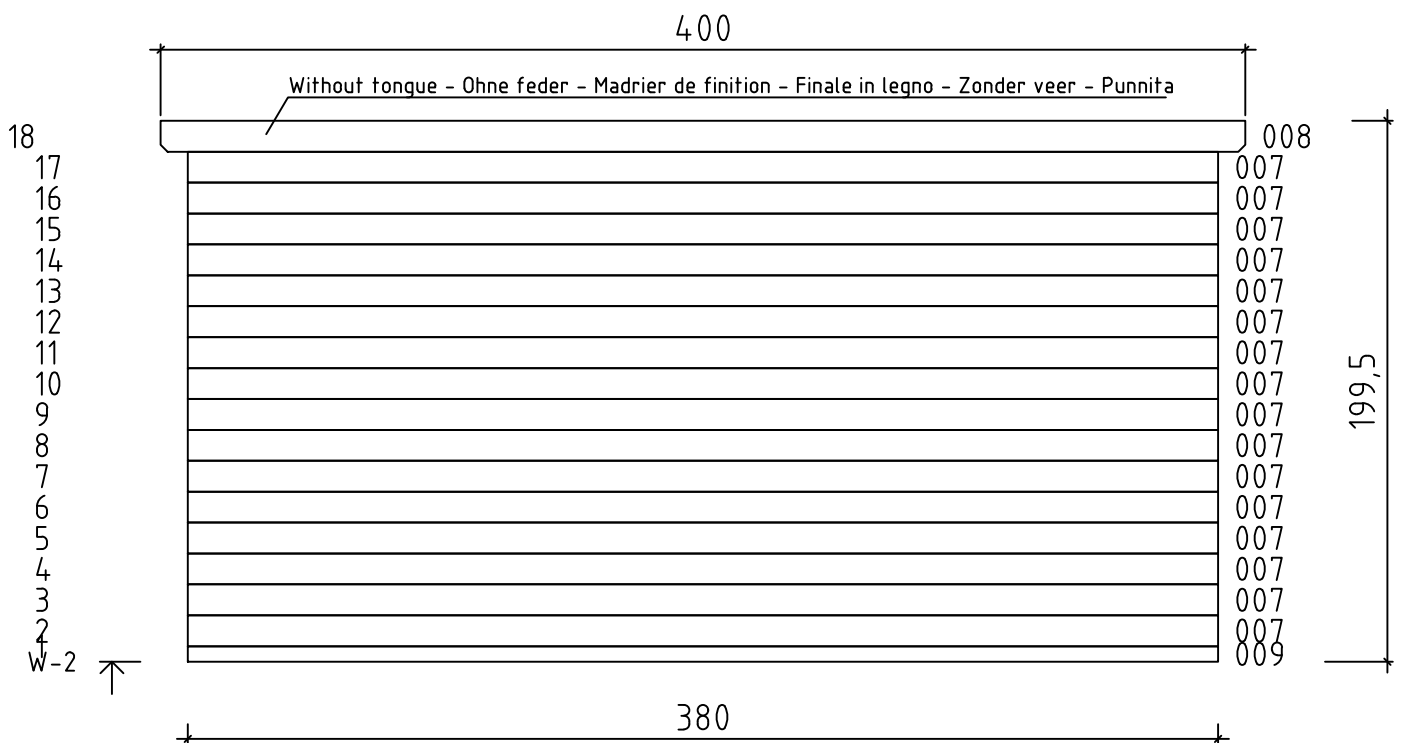

Zambezi 2-room
Art. Nr. 2851696
1/11

Art. Nr. 2851696

Groundplan - Grundplan - Plan de masse -
Planimetria - Plattegrond - Põhiplaan

Art. Nr. 2851696

Art. Nr. 2851696

Pos	28.10.2021 Piece list - Stückliste - Liste des pièces - Elementi - Stuklijst - Tükítabel Art. Nr. 2851696 5/11	Q	P (mm)	L (mm)
001		1	28x57	430
002		1	28x57	706
003		1	28x57	304
004		16	28x114	430
005		16	28x114	706
006		16	28x114	304
007		17	28x114	3800
008		2	28x114	4000
009		1	28x57	3800
010		3	28x57	2344
011		48	28x114	2344
WA-1		1		
WB-1		1		
WC-1		1		
A-PR1	Roof beam - Dachbalken - Panne de toit - Perlina del tetto - Gordingen / dakbalk - Pärilin 	2	44x120	4000
DB	Roof boards - Dachbretter - Voliges - Perlina per tetto - Dakhout - Katuselaud 	45+1	90x15	2600
RFF1	Roofing felt fillet - Dachpappenleiste - Baguette de fixation du feutre bitumeux - Asse per fissaggio guaina bituminosa - Afdeklíjst asfaltpapier - Katusepapiilist 	2	15x45	2620
RFF2	Roofing felt fillet - Dachpappenleiste - Baguette de fixation du feutre bitumeux - Asse per fissaggio guaina bituminosa - Afdeklíjst asfaltpapier - Katusepapiilist 	1	15x45	4030
DL1	Corner fillet - Deckleiste - Profils de finition angles a l'exterieur - Massello d'angolo - (hoek)lijst - Nurgaliist 	2	15x70	1881
DL2	Corner fillet - Deckleiste - Profils de finition angles a l'exterieur - Massello d'angolo - (hoek)lijst - Nurgaliist 	2	15x70	1995
DL3	Corner fillet - Deckleiste - Profils de finition angles a l'exterieur - Massello d'angolo - (hoek)lijst - Nurgaliist 	3	15x90	1995
DL4	Corner fillet - Deckleiste - Profils de finition angles a l'exterieur - Massello d'angolo - (hoek)lijst - Nurgaliist 	3	15x90	2100
P1	Post - Pfosten - Poteau - Piede registrabile - Stijl - Post 	4	44x44	1970