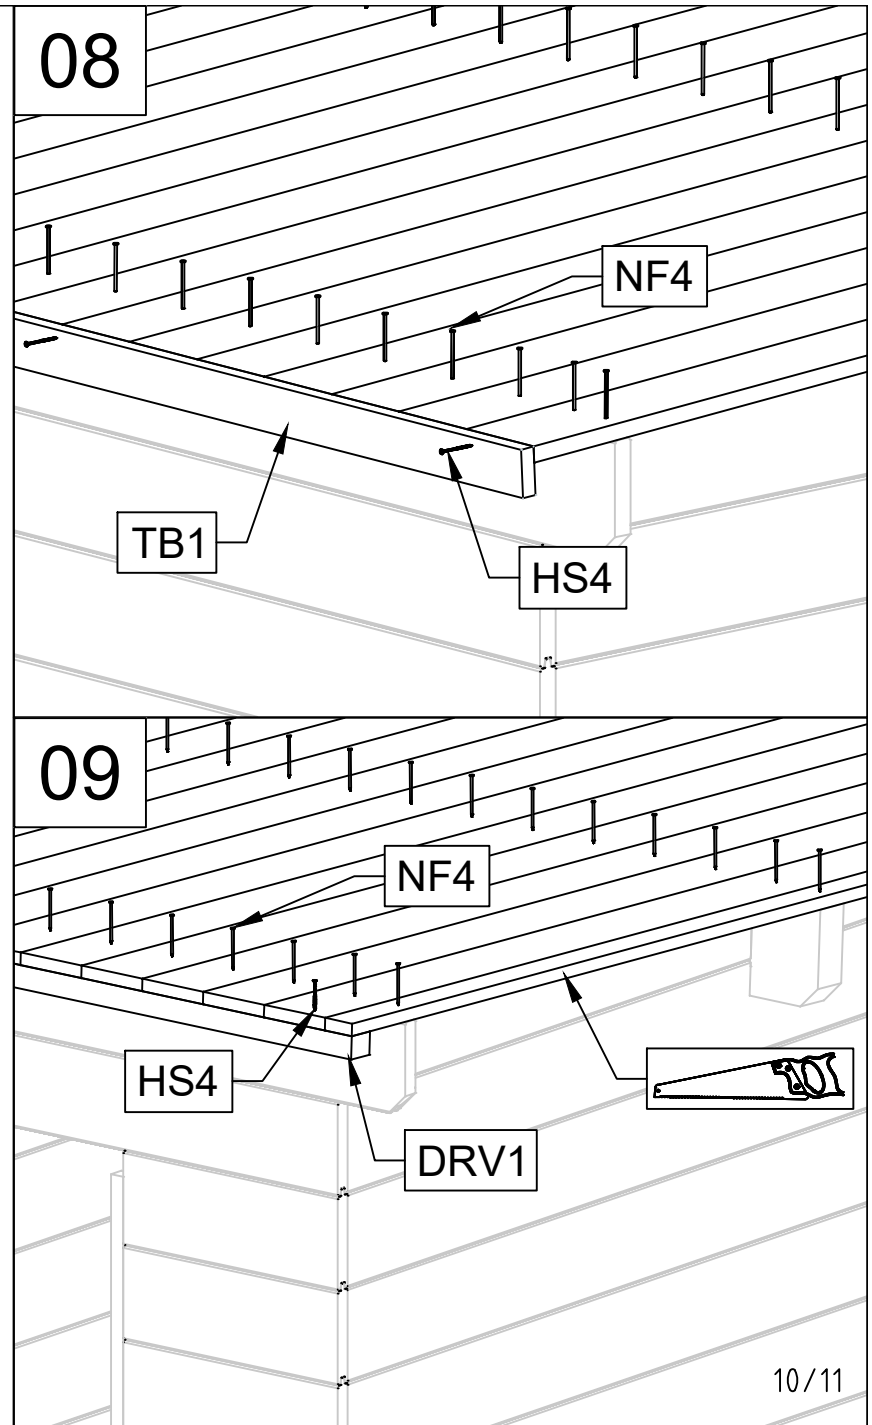

Art. Nr. 2851696

Art. Nr. 2851696

03

04

Art. Nr. 2851696

Art. Nr. 2851696

Art. Nr. 2851696

Pos	12.10.2021	Piece list - Stückliste - Liste des pièces - Elementi - Stuklijst - Tükítabel 14.94x1850 TUK.3.030.XVP.MX28 XGA+28	1/2	Q	P (mm)	L (mm)
		  <p>1418x1794 mm</p>				
1	Upper door jamb - Türrahmen oben - Cadre de porte supérieur - Telaio superiore della porta - Bovendorpel - Ukse ülemine leng		1	66x100	1628	
2	Left door jamb - Türrahmen links - Cadre de porte gauche - Telaio montante sinistro della porta - Linkerstijl deurframe - Ukse vasak leng		1	66x80	1850	
3	Right door jamb - Türrahmen rechts - Cadre de porte droit - Telaio montante destro della porta - Rechterstijl deurframe - Ukse parem leng		1	66x80	1850	
4	Doorstep - Swelle - Barre de seuil - Soglia della porta - Deurdorpel - Lävepakk		1	18x18	1418	
5	Connection strip - Deckleiste - Baguette de battement - Profilo verticale della porta - Stulplijst - kokkuvaltssiliist		1	13x32	1812	

Pos	12.10.2021	Piece list - Stückliste - Liste des pièces - Elementi - Stuklijst - Tükitabel 775x1850 UK.3.030.XVP.MX28 XGA+28	1/2	Q	P (mm)	L (mm)
		  <p>702x1793 mm</p>				
1	Upper door jamb - Türrahmen oben - Cadre de porte supérieur - Telaio superiore della porta - Bovendorpel - Ukse ülemine leng		1	66x100	722	
2	Left door jamb - Türrahmen links - Cadre de porte gauche - Telaio montante sinistro della porta - Linkerstijl deurframe - Ukse vasak leng		1	66x80	1850	
3	Right door jamb - Türrahmen rechts - Cadre de porte droit - Telaio montante destro della porta - Rechterstijl deurframe - Ukse parem leng		1	66x80	1850	
4	Doorstep - Swelle - Barre de seuil - Soglia della porta - Deurdorpel - Lävepak		1	18x18	702	