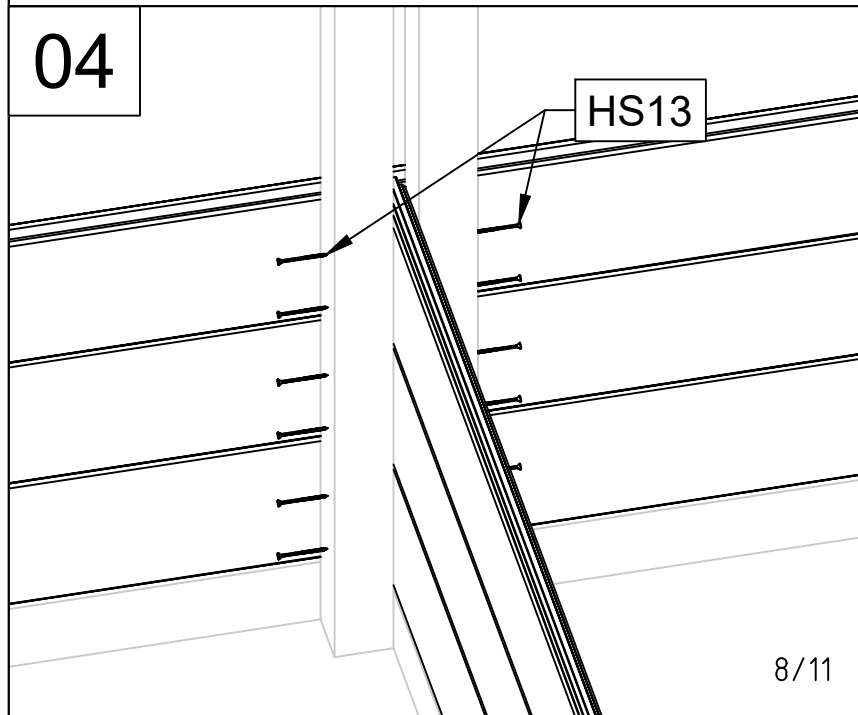

Art. Nr. 2851696

Art. Nr. 2851696

03

04

Art. Nr. 2851696

Art. Nr. 2851696

Art. Nr. 2851696

Pos	12.10.2021	Piece list - Stückliste - Liste des pièces - Elementi - Stuklijst - Tükítabel 14.94x1850 TUK.3.030.XVP.MX28 XGA+28	1/2	Q	P (mm)	L (mm)
		  <p>1418x1794 mm</p>				
1	Upper door jamb - Türrahmen oben - Cadre de porte supérieur - Telaio superiore della porta - Bovendorpel - Ukse ülemine leng		1	66x100	1628	
2	Left door jamb - Türrahmen links - Cadre de porte gauche - Telaio montante sinistro della porta - Linkerstijl deurframe - Ukse vasak leng		1	66x80	1850	
3	Right door jamb - Türrahmen rechts - Cadre de porte droit - Telaio montante destro della porta - Rechterstijl deurframe - Ukse parem leng		1	66x80	1850	
4	Doorstep - Swelle - Barre de seuil - Soglia della porta - Deurdorpel - Lävepakk		1	18x18	1418	
5	Connection strip - Deckleiste - Baguette de battement - Profilo verticale della porta - Stulplijst - kokkuvaltssiliist		1	13x32	1812	

Pos	12.10.2021	Piece list - Stückliste - Liste des pièces - Elementi - Stuklijst - Tükitabel 775x1850 UK.3.030.XVP.MX28 XGA+28	1/2	Q	P (mm)	L (mm)
		  <p>702x1793 mm</p>				
1	Upper door jamb - Türrahmen oben - Cadre de porte supérieur - Telaio superiore della porta - Bovendorpel - Ukse ülemine leng		1	66x100	722	
2	Left door jamb - Türrahmen links - Cadre de porte gauche - Telaio montante sinistro della porta - Linkerstijl deurframe - Ukse vasak leng		1	66x80	1850	
3	Right door jamb - Türrahmen rechts - Cadre de porte droit - Telaio montante destro della porta - Rechterstijl deurframe - Ukse parem leng		1	66x80	1850	
4	Doorstep - Swelle - Barre de seuil - Soglia della porta - Deurdorpel - Lävepak		1	18x18	702	