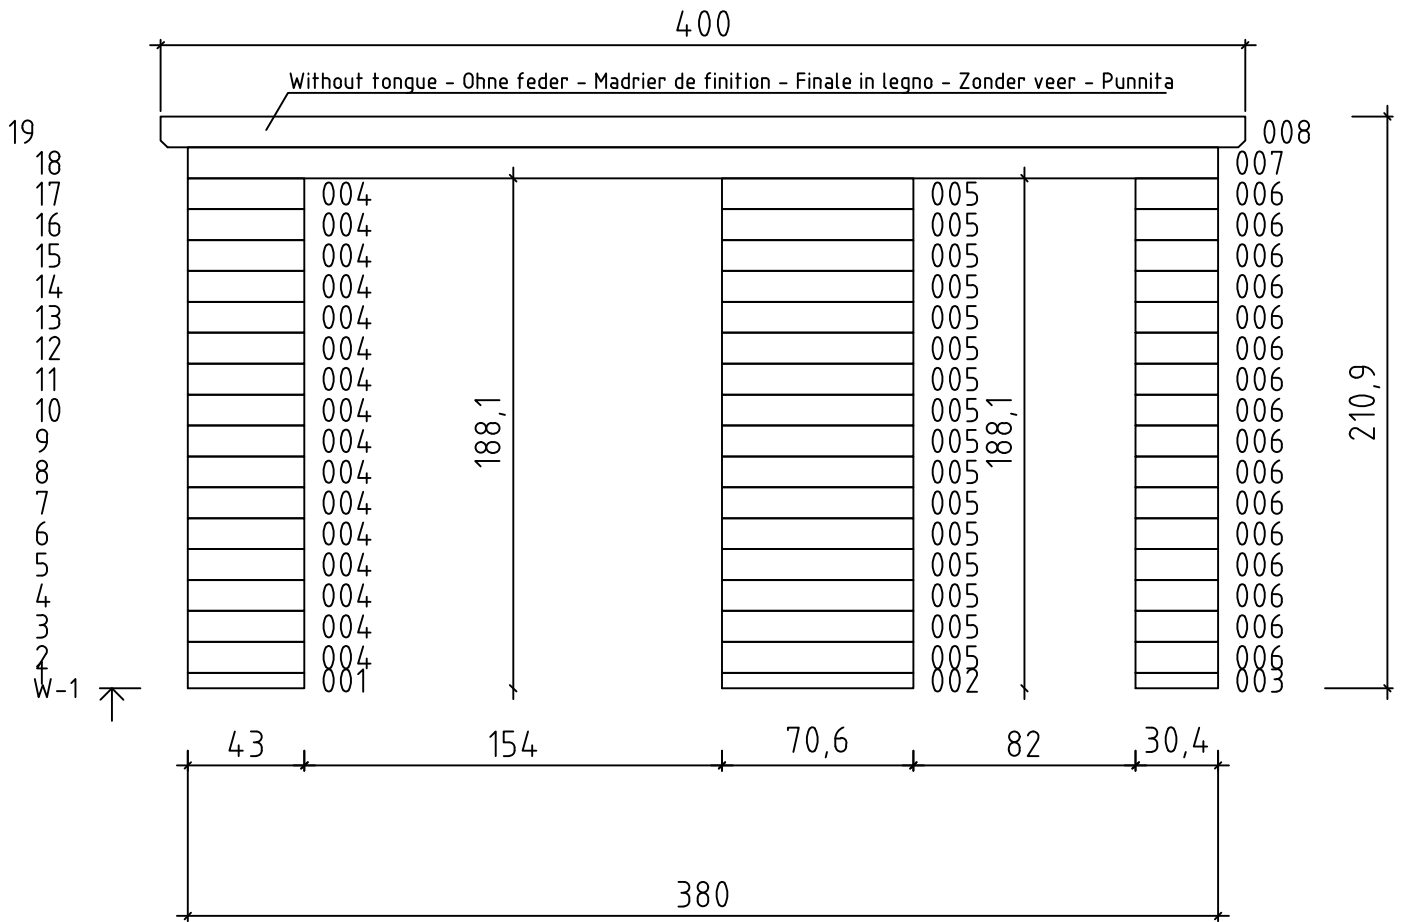

Art. Nr. 2851696