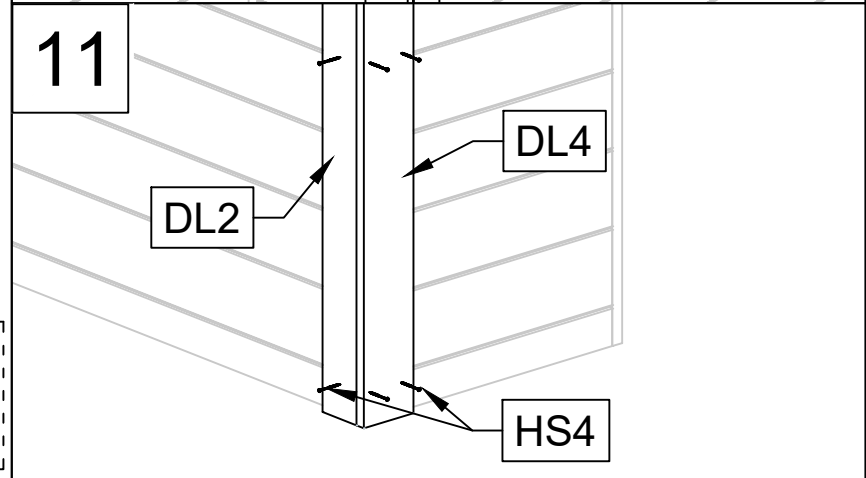

Art. Nr. 2851696

Art. Nr. 2851696

03

04

Art. Nr. 2851696

Art. Nr. 2851696

Art. Nr. 2851696

Pos	12.10.2021	Piece list - Stückliste - Liste des pièces - Elementi - Stuklijst - Tükítabel 14.94x1850 TUK.3.030.XVP.MX28 XGA+28	1/2	Q	P (mm)	L (mm)
		  <p>1418x1794 mm</p>				
1	Upper door jamb - Türrahmen oben - Cadre de porte supérieur - Telaio superiore della porta - Bovendorpel - Ukse ülemine leng		1	66x100	1628	
2	Left door jamb - Türrahmen links - Cadre de porte gauche - Telaio montante sinistro della porta - Linkerstijl deurframe - Ukse vasak leng		1	66x80	1850	
3	Right door jamb - Türrahmen rechts - Cadre de porte droit - Telaio montante destro della porta - Rechterstijl deurframe - Ukse parem leng		1	66x80	1850	
4	Doorstep - Swelle - Barre de seuil - Soglia della porta - Deurdorpel - Lävepakk		1	18x18	1418	
5	Connection strip - Deckleiste - Baguette de battement - Profilo verticale della porta - Stulplijst - kokkuvaltssiliist		1	13x32	1812	

Pos	12.10.2021	Piece list - Stückliste - Liste des pièces - Elementi - Stuklijst - Tükitabel 775x1850 UK.3.030.XVP.MX28 XGA+28	1/2	Q	P (mm)	L (mm)
		  <p>702x1793 mm</p>				
1	Upper door jamb - Türrahmen oben - Cadre de porte supérieur - Telaio superiore della porta - Bovendorpel - Ukse ülemine leng		1	66x100	722	
2	Left door jamb - Türrahmen links - Cadre de porte gauche - Telaio montante sinistro della porta - Linkerstijl deurframe - Ukse vasak leng		1	66x80	1850	
3	Right door jamb - Türrahmen rechts - Cadre de porte droit - Telaio montante destro della porta - Rechterstijl deurframe - Ukse parem leng		1	66x80	1850	
4	Doorstep - Swelle - Barre de seuil - Soglia della porta - Deurdorpel - Lävepak		1	18x18	702	