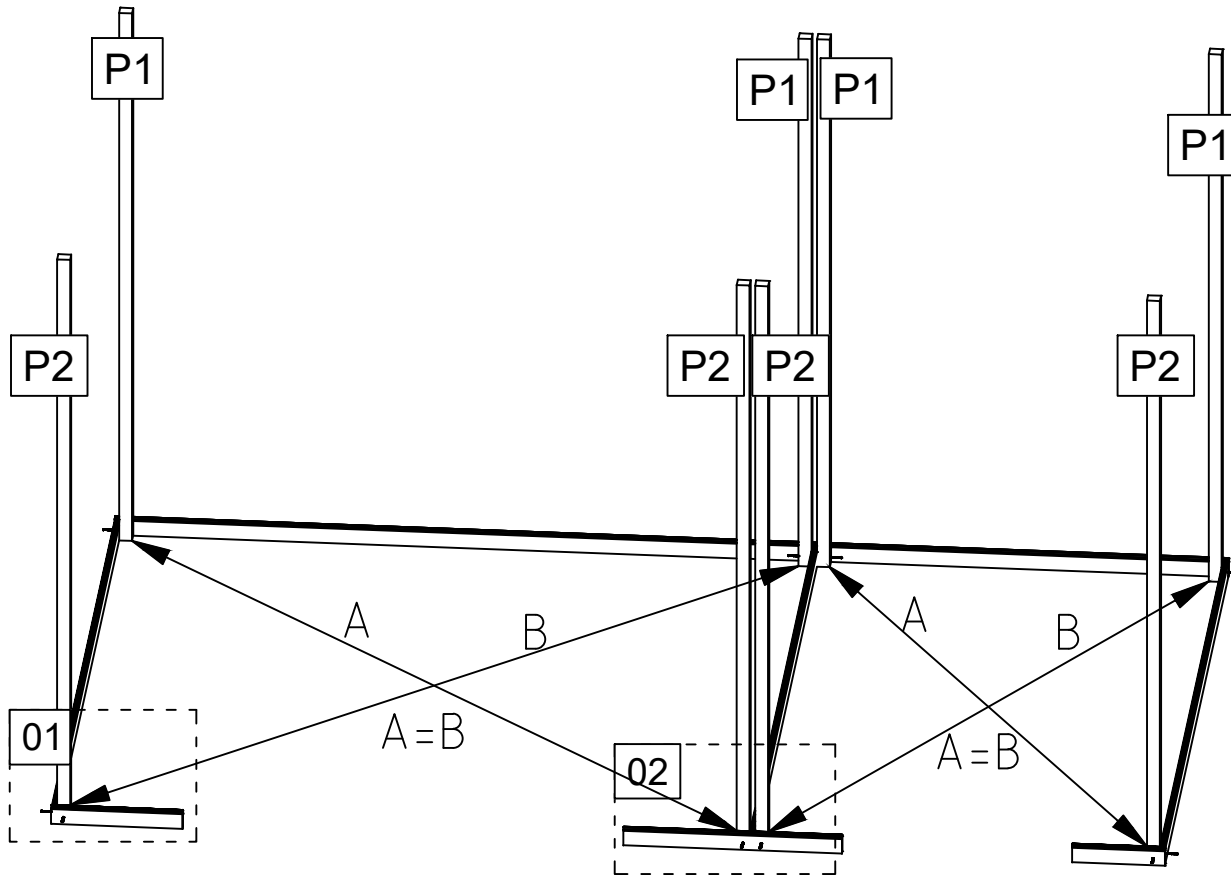

Art. Nr. 2851696

Art. Nr. 2851696

03

04

Art. Nr. 2851696

Art. Nr. 2851696

Art. Nr. 2851696

Pos	12.10.2021	Piece list - Stückliste - Liste des pièces - Elementi - Stuklijst - Tükítabel 14.94x1850 TUK.3.030.XVP.MX28 XGA+28	1/2	Q	P (mm)	L (mm)
		  <p>1418x1794 mm</p>				
1	Upper door jamb - Türrahmen oben - Cadre de porte supérieur - Telaio superiore della porta - Bovendorpel - Ukse ülemine leng		1	66x100	1628	
2	Left door jamb - Türrahmen links - Cadre de porte gauche - Telaio montante sinistro della porta - Linkerstijl deurframe - Ukse vasak leng		1	66x80	1850	
3	Right door jamb - Türrahmen rechts - Cadre de porte droit - Telaio montante destro della porta - Rechterstijl deurframe - Ukse parem leng		1	66x80	1850	
4	Doorstep - Swelle - Barre de seuil - Soglia della porta - Deurdorpel - Lävepakk		1	18x18	1418	
5	Connection strip - Deckleiste - Baguette de battement - Profilo verticale della porta - Stulplijst - kokkuvaltssiliist		1	13x32	1812	