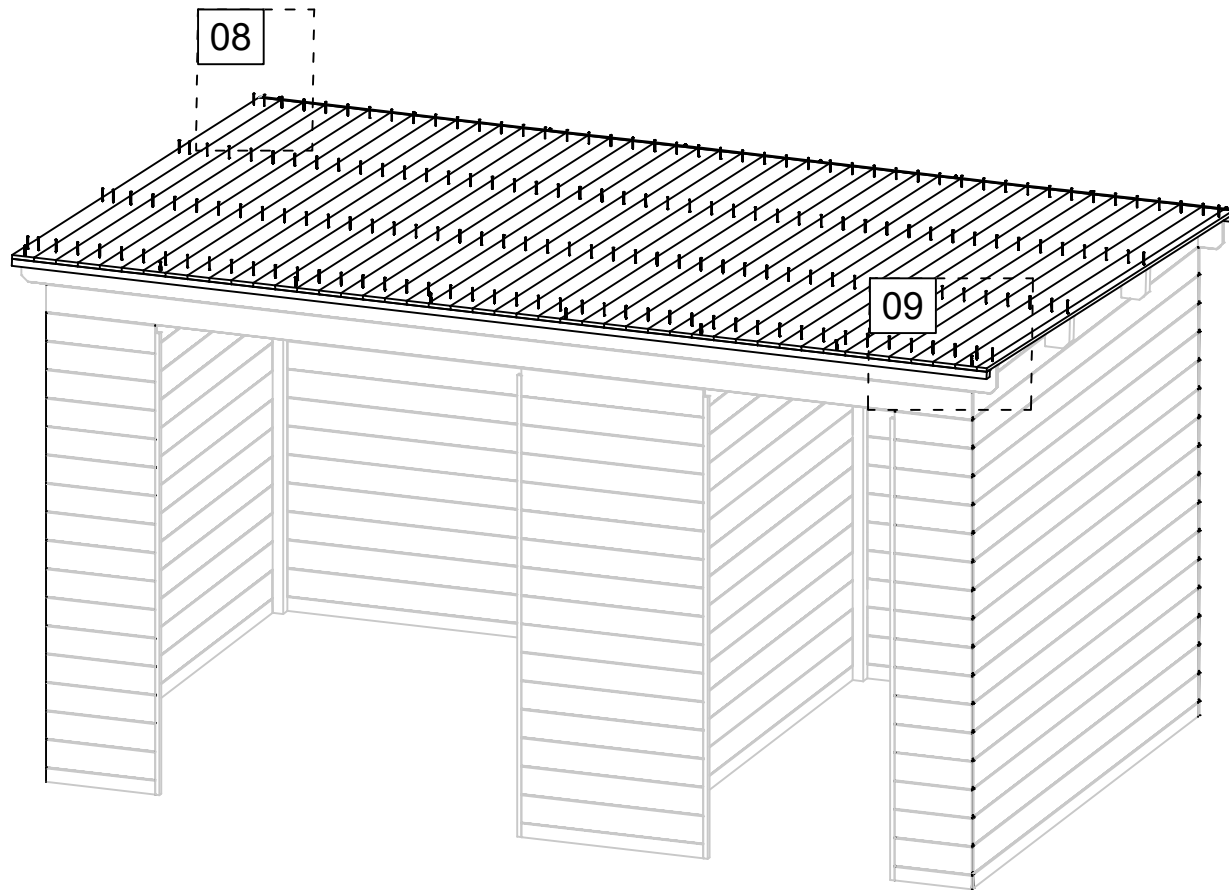

Art. Nr. 2851696

Art. Nr. 2851696

03

04

Art. Nr. 2851696

Art. Nr. 2851696

Art. Nr. 2851696

Pos	12.10.2021	Piece list - Stückliste - Liste des pièces - Elementi - Stuklijst - Tükítabel 14.94x1850 TUK.3.030.XVP.MX28 XGA+28	1/2	Q	P (mm)	L (mm)
		  <p>1418x1794 mm</p>				
1	Upper door jamb - Türrahmen oben - Cadre de porte supérieur - Telaio superiore della porta - Bovendorpel - Ukse ülemine leng		1	66x100	1628	
2	Left door jamb - Türrahmen links - Cadre de porte gauche - Telaio montante sinistro della porta - Linkerstijl deurframe - Ukse vasak leng		1	66x80	1850	
3	Right door jamb - Türrahmen rechts - Cadre de porte droit - Telaio montante destro della porta - Rechterstijl deurframe - Ukse parem leng		1	66x80	1850	
4	Doorstep - Swelle - Barre de seuil - Soglia della porta - Deurdorpel - Lävepakk		1	18x18	1418	
5	Connection strip - Deckleiste - Baguette de battement - Profilo verticale della porta - Stulplijst - kokkuvaltssiliist		1	13x32	1812	

Pos	12.10.2021	Piece list - Stückliste - Liste des pièces - Elementi - Stuklijst - Tükitabel 775x1850 UK.3.030.XVP.MX28 XGA+28	1/2	Q	P (mm)	L (mm)
		  <p>702x1793 mm</p>				
1	Upper door jamb - Türrahmen oben - Cadre de porte supérieur - Telaio superiore della porta - Bovendorpel - Ukse ülemine leng		1	66x100	722	
2	Left door jamb - Türrahmen links - Cadre de porte gauche - Telaio montante sinistro della porta - Linkerstijl deurframe - Ukse vasak leng		1	66x80	1850	
3	Right door jamb - Türrahmen rechts - Cadre de porte droit - Telaio montante destro della porta - Rechterstijl deurframe - Ukse parem leng		1	66x80	1850	
4	Doorstep - Swelle - Barre de seuil - Soglia della porta - Deurdorpel - Lävepak		1	18x18	702	