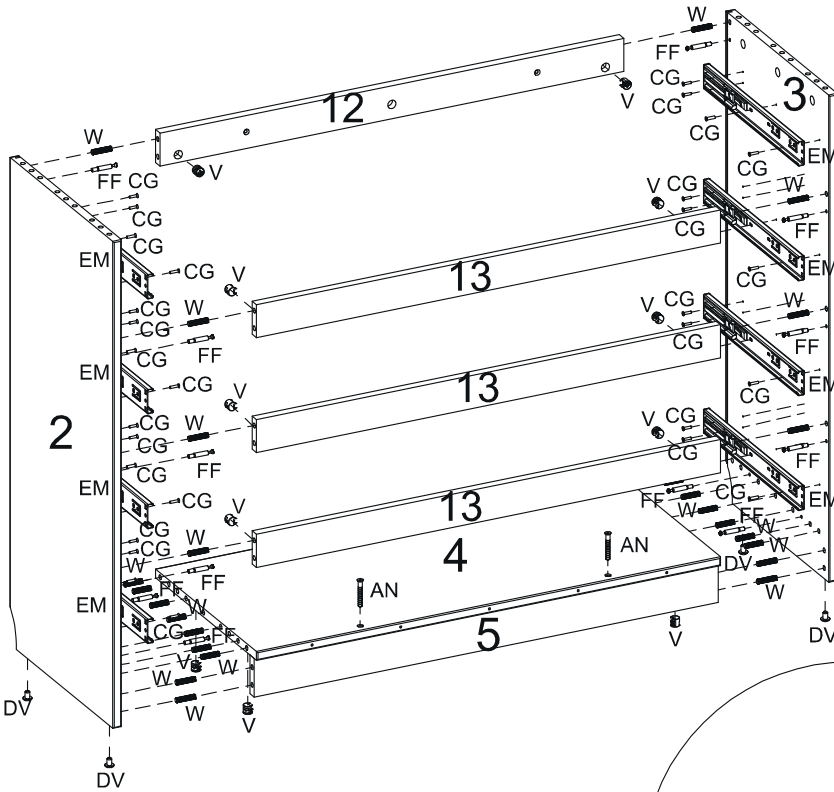

Montageanleitung

Achtung: Kippgefahr !

Alle Möbelstücke, die Höher als 60 cm sind, müssen an der Wand befestigt werden, um ein Kippen zu verhindern.

Caution: danger of tipping over!

All furniture that is taller than 60 cm must be attached to the wall to prevent it from tipping over.

Attention: risque de basculement!

Tous les meubles d'une hauteur supérieure à 60 cm doivent être fixés au mur pour éviter qu'ils ne basculent.

Attenzione: pericolo di ribaltamento!

Tutti i mobili più alti di 60 cm devono essere fissati al muro per evitare che possano cadere.

Achtung!
 Bevor Sie die Schrauben, Dübel, Muttern in die dafür vorgesehenen Löcher stecken, prüfen Sie, ob sich gegebenenfalls noch Holzspäne in den Löchern befinden.

Sie benötigen zum Aufbau:

Teile-Nr	Bezeichnung	Anzahl
1	Deckel	1
2	linke Seitenwand	1
3	rechte Seitenwand	1
4	Bodenplatte	1
5	Sockel	1
6a	Rückwand oben	1
6b	Rückwand unten	1
7	Schublade: Hinterteil	4
8	Schublade: rechtes Seitenteil	4
9	Schublade: linkes Seitenteil	4
10	Schublade: Boden	4
11	Schublade: Front	4
12	Stabilisierungsleiste	1
13	Leiste vorne	3

K 1 Stück	V Ø12x15mm 29 Stück	W Ø8x35mm 70 Stück	Y 1 Stück	AN Ø7x50mm 10 Stück	CG Ø3,5x16mm 61 Stück	DV 4 Stück	EM 4 Stück
EN L=857mm 1 Stück	EP 5x70mm 2 Stück	FF Ø6x38mm 29 Stück					

hier drücken

1

2

Bohrungen zur Befestigung an der Wand.
Drilled holes for attaching to the wall.
Trous percés pour le montage sur le mur.
Fori per fissaggio al muro.