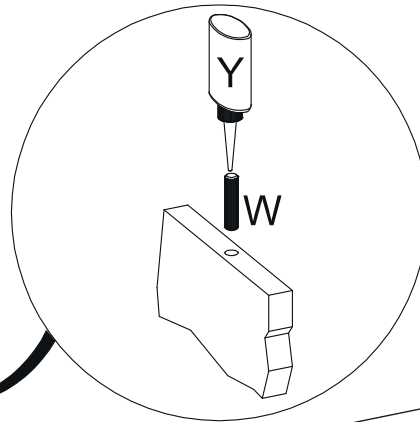

Montageanleitung

Achtung: Kippgefahr !

Alle Möbelstücke, die Höher als 60 cm sind, müssen an der Wand befestigt werden, um ein Kippen zu verhindern.

Caution: danger of tipping over!

All furniture that is taller than 60 cm must be attached to the wall to prevent it from tipping over.

Attention: risque de basculement!

Tous les meubles d'une hauteur supérieure à 60 cm doivent être fixés au mur pour éviter qu'ils ne basculent.

Attenzione: pericolo di ribaltamento!

Tutti i mobili più alti di 60 cm devono essere fissati al muro per evitare che possano cadere.

Achtung!
 Bevor Sie die Schrauben, Dübel, Muttern in die dafür vorgesehenen Löcher stecken, prüfen Sie, ob sich gegebenenfalls noch Holzspäne in den Löchern befinden.

Sie benötigen zum Aufbau:

Teile-Nr	Bezeichnung	Anzahl
1	Deckel	1
2	linke Seitenwand	1
3	rechte Seitenwand	1
4	Bodenplatte	1
5	Sockel	1
6a	Rückwand oben	1
6b	Rückwand unten	1
7	Schublade: Hinterteil	4
8	Schublade: rechtes Seitenteil	4
9	Schublade: linkes Seitenteil	4
10	Schublade: Boden	4
11	Schublade: Front	4
12	Stabilisierungsleiste	1
13	Leiste vorne	3

K 1 Stück	V Ø12x15mm 29 Stück	W Ø8x35mm 70 Stück	Y 1 Stück	AN Ø7x50mm 10 Stück	CG Ø3,5x16mm 61 Stück	DV 4 Stück	EM 4 Stück
EN L=857mm 1 Stück	EP 5x70mm 2 Stück	FF Ø6x38mm 29 Stück					

hier drücken

1

2

Bohrungen zur Befestigung an der Wand.
Drilled holes for attaching to the wall.
Trous percés pour le montage sur le mur.
Fori per fissaggio al muro.