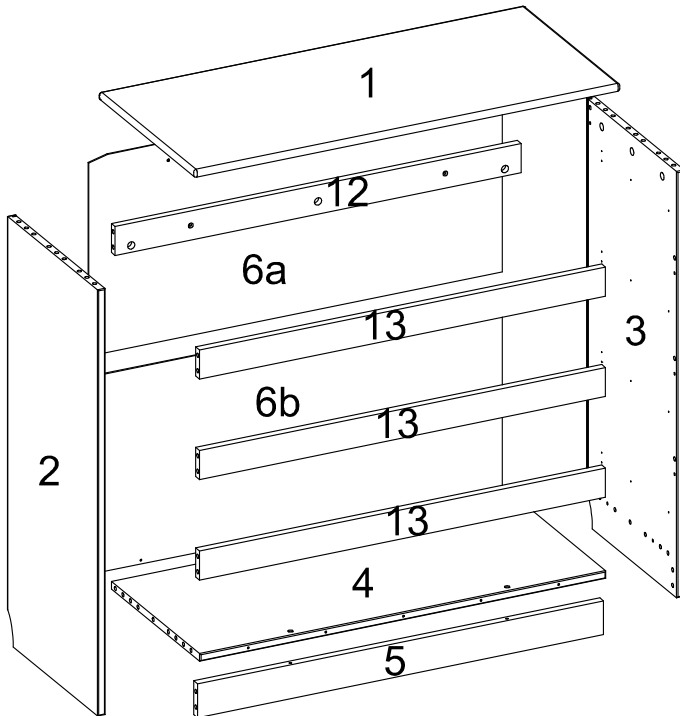

Montageanleitung

Achtung: Kippgefahr !

Alle Möbelstücke, die Höher als 60 cm sind, müssen an der Wand befestigt werden, um ein Kippen zu verhindern.

Caution: danger of tipping over!

All furniture that is taller than 60 cm must be attached to the wall to prevent it from tipping over.

Attention: risque de basculement!

Tous les meubles d'une hauteur supérieure à 60 cm doivent être fixés au mur pour éviter qu'ils ne basculent.

Attenzione: pericolo di ribaltamento!

Tutti i mobili più alti di 60 cm devono essere fissati al muro per evitare che possano cadere.

Achtung!
 Bevor Sie die Schrauben, Dübel, Muttern in die dafür vorgesehenen Löcher stecken, prüfen Sie, ob sich gegebenenfalls noch Holzspäne in den Löchern befinden.

Sie benötigen zum Aufbau:

Teile-Nr	Bezeichnung	Anzahl
1	Deckel	1
2	linke Seitenwand	1
3	rechte Seitenwand	1
4	Bodenplatte	1
5	Sockel	1
6a	Rückwand oben	1
6b	Rückwand unten	1
7	Schublade: Hinterteil	4
8	Schublade: rechtes Seitenteil	4
9	Schublade: linkes Seitenteil	4
10	Schublade: Boden	4
11	Schublade: Front	4
12	Stabilisierungsleiste	1
13	Leiste vorne	3

K 1 Stück	V Ø12x15mm 29 Stück	W Ø8x35mm 70 Stück	Y 1 Stück	AN Ø7x50mm 10 Stück	CG Ø3,5x16mm 61 Stück	DV 4 Stück	EM 4 Stück
EN L=857mm 1 Stück	EP 5x70mm 2 Stück	FF Ø6x38mm 29 Stück					

hier drücken

1

2

Bohrungen zur Befestigung an der Wand.
Drilled holes for attaching to the wall.
Trous percés pour le montage sur le mur.
Fori per fissaggio al muro.