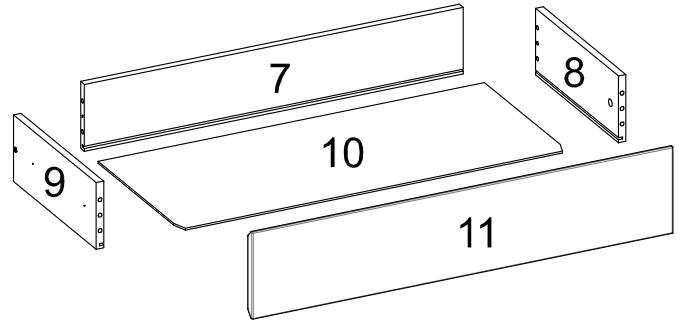

Montageanleitung

Achtung: Kippgefahr !

Alle Möbelstücke, die Höher als 60 cm sind, müssen an der Wand befestigt werden, um ein Kippen zu verhindern.

Caution: danger of tipping over!

All furniture that is taller than 60 cm must be attached to the wall to prevent it from tipping over.

Attention: risque de basculement!

Tous les meubles d'une hauteur supérieure à 60 cm doivent être fixés au mur pour éviter qu'ils ne basculent.

Attenzione: pericolo di ribaltamento!

Tutti i mobili più alti di 60 cm devono essere fissati al muro per evitare che possano cadere.

Achtung!
 Bevor Sie die Schrauben, Dübel, Muttern in die dafür vorgesehenen Löcher stecken, prüfen Sie, ob sich gegebenenfalls noch Holzspäne in den Löchern befinden.

Sie benötigen zum Aufbau:

Teile-Nr	Bezeichnung	Anzahl
1	Deckel	1
2	linke Seitenwand	1
3	rechte Seitenwand	1
4	Bodenplatte	1
5	Sockel	1
6a	Rückwand oben	1
6b	Rückwand unten	1
7	Schublade: Hinterteil	4
8	Schublade: rechtes Seitenteil	4
9	Schublade: linkes Seitenteil	4
10	Schublade: Boden	4
11	Schublade: Front	4
12	Stabilisierungsleiste	1
13	Leiste vorne	3

K 1 Stück	V Ø12x15mm 29 Stück	W Ø8x35mm 70 Stück	Y 1 Stück	AN Ø7x50mm 10 Stück	CG Ø3,5x16mm 61 Stück	DV 4 Stück	EM 4 Stück
EN L=857mm 1 Stück	EP 5x70mm 2 Stück	FF Ø6x38mm 29 Stück					

hier drücken

1

2

Bohrungen zur Befestigung an der Wand.
Drilled holes for attaching to the wall.
Trous percés pour le montage sur le mur.
Fori per fissaggio al muro.