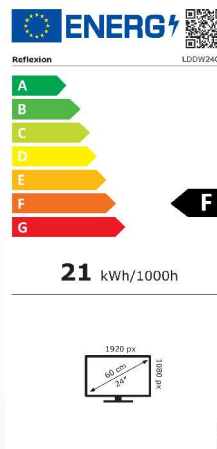

Leistungsübersicht

24" (60 cm) Wide-Screen LED-Fernsehgerät mit

- DVD-Player, DVB-T2 HD, DVB-C, DVB-S2, CI+ Slot & Bluetooth
- Full HD-Auflösung (1920 x 1080), Kontrast 3000:1, Bildformat 16:9
- Reaktionszeit: 8,5 ms, 16,7 Mio. Farben, Beleuchtung 200 cd/m²
- Betrachtungswinkel 178°/178° (H / V), Videotext 1000 Seiten
- OSD mehrsprachig, Bildwiederholungsrate 60 Hz, 2x HDMI (HDMI 1 ist ARC kompatibel)
- 2x USB / Coax / Mini YPbPr / AV / Kopfhörerausgang / CI+Slot / Line Out
- Wiedergabe von DVD, CD, CD-R/-RW, DVD-R/+R, DVD-RW/+RW, MP3, JPEG, VCD
- Analog-Kabel-Tuner, Hotel Mode, EPG (elektronischer Programmführer), 12/24/240 Volt
- Zubehör: Fernbedienung, Netzteil, Standfuß, 12V-Adapter & aktive DVB-T Antenne

EAN 4260035679473 / VPE 1