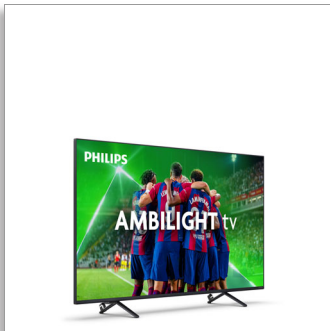

Philips LED  
4K Ambilight TV

215 cm (85") AMBILIGHT TV

Pixel Precise Ultra HD  
Intelligente Plattform Titan OS  
Dolby Atmos Sound

85PUS8309