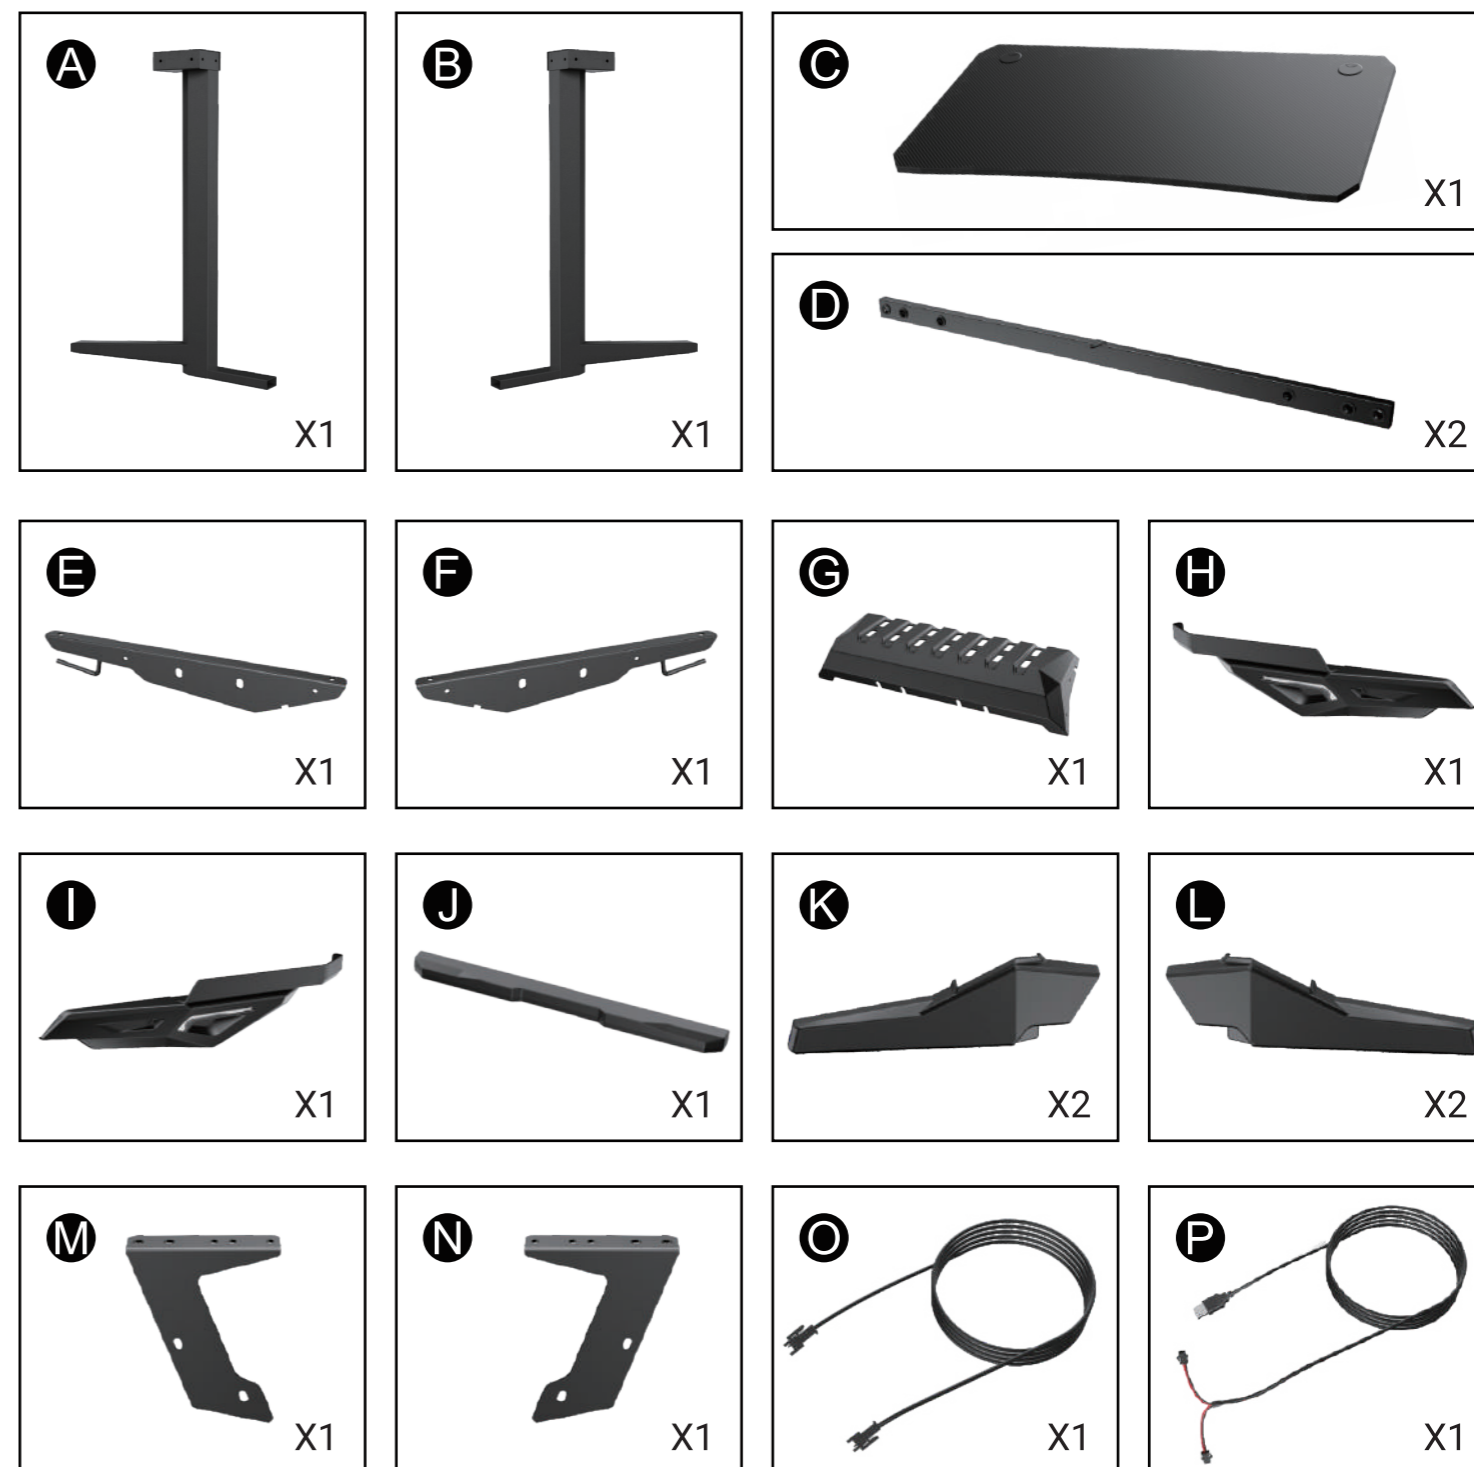

ACD1-120

PROFESSIONAL GAMING DESK

User's Manual
How to Assemble

Manual del usuario
Bedienungsanleitung
Manuel d'utilisation
Manuale dell'utente

Podręcznik użytkownika
Руководство пользователя
Manual de utilizador
使用説明書

使用説明書
ユーザーズマニュアル
нұсқаулары
Talimatlar

aerocool.io

Accessory Bag Contents

Desk Parts