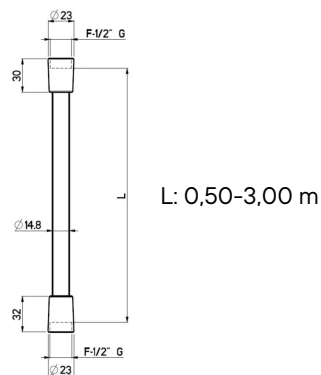

PRODUKTDATENBLATT

Produktspezifikationen

Bezeichnung: Kunststoff-Duschschlauch in Chrom in 0,50 m
 Artikelnummer: 13010-050 (EAN-Code: 4260561981903)
 Material: PVC-Kunststoff
 Abmessung: 0,50 m
 Farbton: Chrom (hochglanzverchromt)

Produktabbildung

Technische Zeichnung

Zubehör

- PVC-Kunststoffschlauch
- 2 x Dichtungen 1/2" aus Gummi
- Wasserspar-Set (Art.-Nr.: 50000)

Produktbeschreibung

- PVC-Kunststoffschlauch nach neusten DVGW W270 und KTW-Prüfstandards für den Gebrauch bei herkömmlichen Dusch- und Wannensarmaturen
- Durchgefärbter Schlauch in Chrom matt
- Zwei hochglanzverchromte konischen Muttern (DN 15), Anschluss mit Kappe verfügt über Verdrehschutz zur brauseseitigen Montage
- Zwei Dichtungen aus Gummi 1/2" beiliegend
- Wasserspar-Set zur Reduktion der Durchflussmenge zur Verbauung armaturseitig