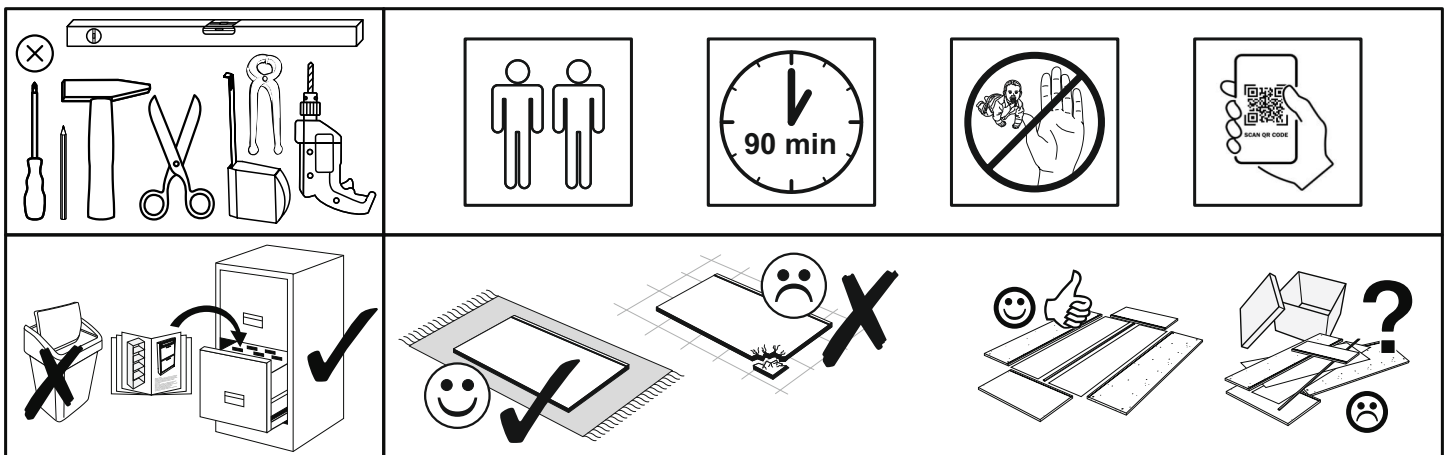

REPC-Nr.:

Service • Assistenza • Dienstverlening • Serwis
Servis • Szerviz • Сервисная служба

Artikel.-Nr.:

0624-LB_221

Montageanleitung.-Nr.:

MA1-00185

SCAN ME

Das Ersatzteil-Anforderungsformular finden Sie auf
The replacement parts requisition form you find on
<https://www.maeusbacher.de/ersatzteile/>