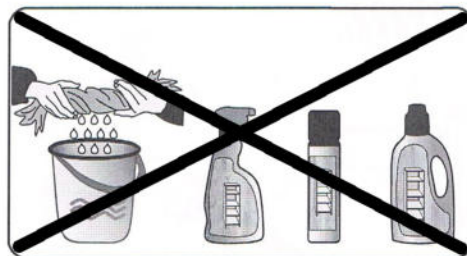

Diwan II Bigsofa (1AL150-1AL150)

(DE) Montageanleitung	(IT) Istruzioni di montaggio
(PL) Instrukcja montażu	(FR) Notice de montage
(NL) Handleiding voor de montage	(RO) Instrucțiuni de asamblare
(GB) Assembly instructions	(SK) Montážny návod
(TR) Montaj talimatı	(CZ) Montážní návod
(RU) Инструкция по монтажу	(HU) Szerelési útmutató

Service - Servis - Dienstverlening - Servis - Serwis - Сервисная служба - Servizio - Service
Serviciu - Služby - Szolgáltatás

Name - Nazwa - Naam - Name - Isim - название
Nome - Nom - Numele - Meno - Jméno - Neve

Diwan II Bigsofa (1AL150-1AL150)

26-06-2024