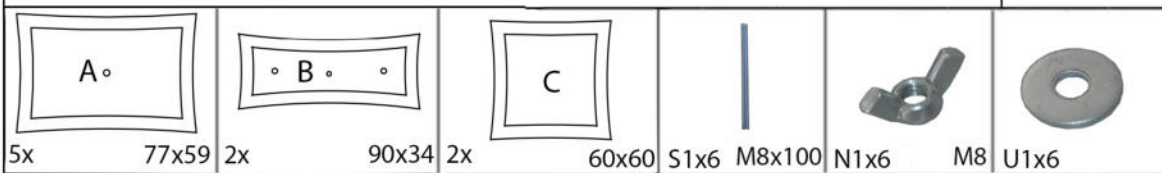

Diwan II Bigsofa (1AL150-1AL150)

26-06-2024