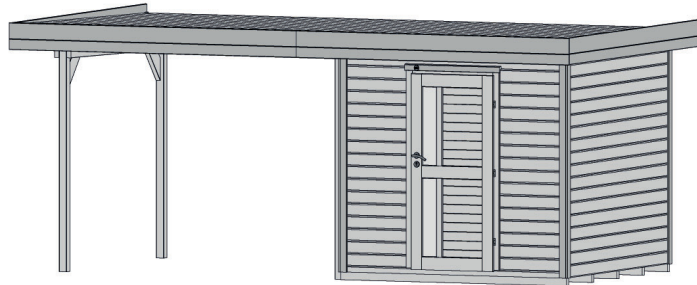

Gartenhaus

172.2424.46211

EAN 4004581524746

klassisches Stecksystem
anthrazit

Technische Daten

Sockelmaß (cm)	530 x 241
Maß über alles (cm)	575 x 314
Höhe gesamt (cm)	226
Firsthöhe (cm)	226
Seitenwandhöhe (cm)	217
Rückwandhöhe (cm)	217
Grundfläche (m²)	12,8
umbauter Raum (m³)	27

Dach und Boden

Dachfläche (m²)	18,10
Dachgefälle (Grad)	1,00
Dachstärke (mm)	18,5
max. zulässige Schneelast si (kN/m²)	0,75
Vordachlänge (cm)	50
Dachüberstand seitlich (cm)	-
Dachüberstand hinten (cm)	12
Fußbodenstärke (mm)	18,5

Dacheindeckung

Dachmaterial	Massivholz
Dacheindeckung	-
Optional Anzahl Dachbahnen	5
Optional Anzahl Schindelpakete	-

Tür und Fenster

1	Haupttür	Einzeltür mit Drückergarnitur und Profilzylinder	81 x 173 cm lichtes Maß	Echtglas
---	----------	--	----------------------------	----------