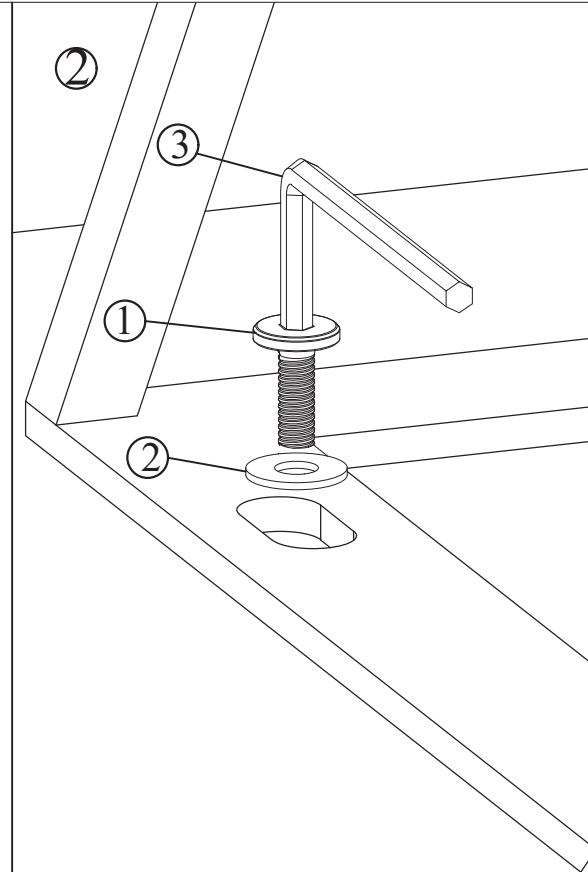

ASSEMBLY INSTRUCTIONS

Ref.No. 67245

Kit Contents:-

1.Allen Bolt - 8 pcs.

2.Washer - 8 pcs.

3.Allen key - 1 pc.

Ø6x16mm

①

②

③

④