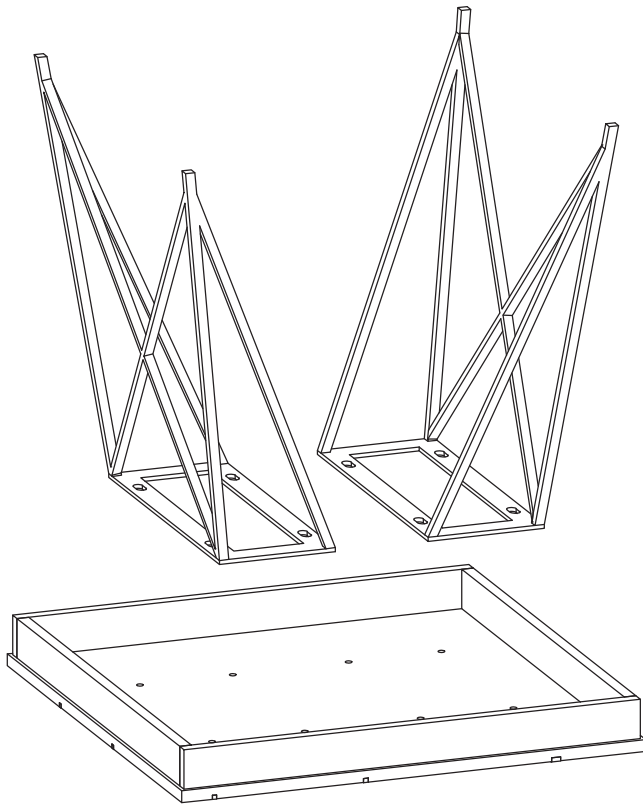

ASSEMBLY INSTRUCTIONS

Ref.No. 67245

Kit Contents:-

1.Allen Bolt - 8 pcs.

2.Washer - 8 pcs.

3.Allen key - 1 pc.

Ø6x16mm

①

②

③

④