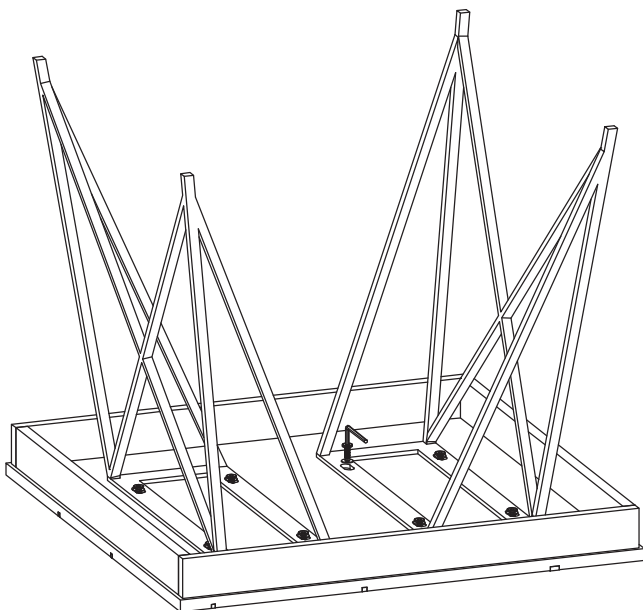

ASSEMBLY INSTRUCTIONS

Ref.No. 67245

Kit Contents:-

1.Allen Bolt - 8 pcs.

2.Washer - 8 pcs.

3.Allen key - 1 pc.

Ø6x16mm

①

②

③

④