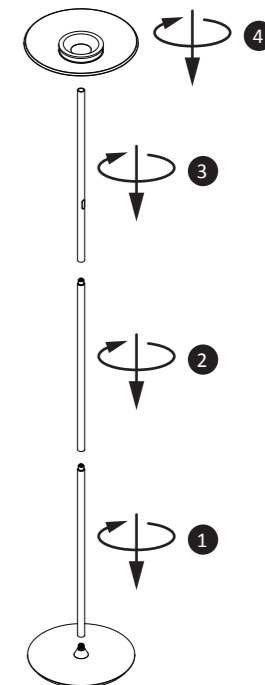

838274 - PURE Moon

DE

DE Dieses Produkt enthält Lichtquellen der Energieeffizienzklasse <F>.

GB This product contains light sources of energy efficiency class <F>.

FR Ce produit comprend sources lumineuses de classe d'efficience énergétique <F>

ES Este producto contiene fuentes de luz de la clase de eficiencia energética <F>.

HR Ovak proizvod sadrži izvori svjetlosti energetskeg razreda <F>.

HU Ez a termék <F> energiahatékonysági osztályba tartozó fényforrások tartalmaz.

IT Questo prodotto contiene una sorgente luminosa della classe di efficienza energetica <F>.

NL Dit product bevat lichtbronnen van energie-efficiëntieklasse <F>.

GB

FR

ES

HR

HU

IT

NL

LED 9 W / 9 W
940 lm / 1.200 lm

23,5 W
650 lm

t 25.000 h

T_K 2.700 K

☞ 15.000 x

💡 → 💡 < 0,5 s

838274

230V / 50Hz~

LED

1x LED-Board 9V DC / 9W
1x LED-Board 9V DC / 9W

1x

1x