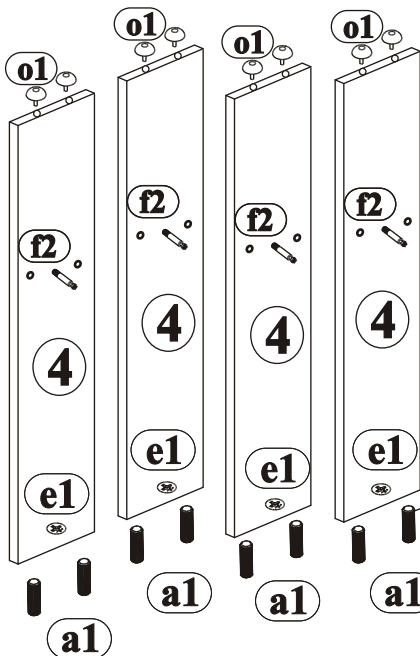

# FINLEY PLUS

1/6

**meble**  
**okmed**

wyprodukowano dla / made for / produziert für  
**BEGA GRUPPE**  
producent: **MEBLE OKMED** POLAND

1/1	1	16x670x580	x1
	5	16x537x980	x1
	7,8	16x947x80	x2
	6	16x537x80	x1
	9	16x505x80	x1
	4	16x160x420	x4
	10	16x530x77	x1
	13	16x447x50	x1
	11	16x310x50	x1
	12	16x310x50	x1
	14	3x317x478	x1

# FINLEY PLUS

2/6

01

02

03

04

05

06

07

08

09

10

11

12

13

14