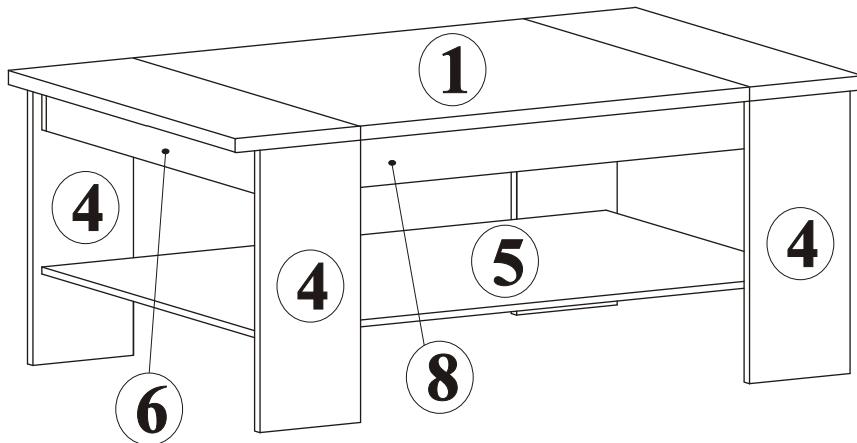

# FINLEY PLUS

1/6

**meble**  
**okmed**

wyprodukowano dla / made for / produziert für  
**BEGA GRUPPE**  
producent: **MEBLE OKMED** POLAND

1/1	1	16x670x580	x1
	5	16x537x980	x1
	7,8	16x947x80	x2
	6	16x537x80	x1
	9	16x505x80	x1
	4	16x160x420	x4
	10	16x530x77	x1
	13	16x447x50	x1
	11	16x310x50	x1
	12	16x310x50	x1
	14	3x317x478	x1