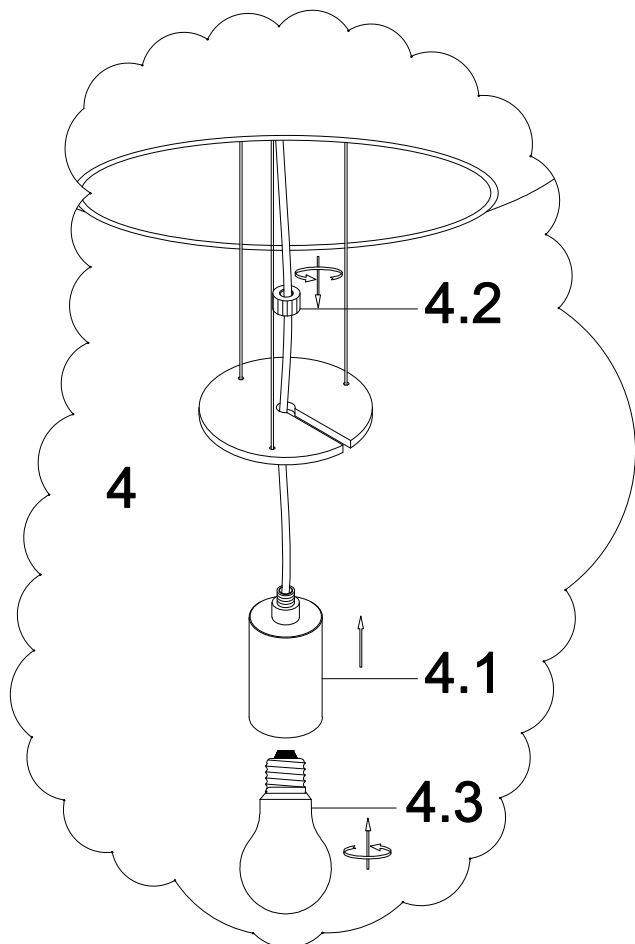

4202280 - MIRA

1 x E27 Max 5W LED

- S** Montera lampan enligt skissen.
Om anslutningskabeln skadas skall den bytas ut av tillverkaren, eller dennes representant, eller annan person som har erforderlig kännedom, för att undvika fara.
- N** Monter lampan i henhold til skissen.
- SF** Kiinnitä lamppu alla olevan piirroksen mukaan.

EN Assembly the lamp according to the sketch.
If the external cable or cord of this luminaire is damaged, it must be replaced by the manufacturer or his agent, or other person who has the required knowledge, in order to avoid a hazard.

D Montieren Sie die Leuchte laut Skizze.

F Montez la lampe conformément au croquis.

I Montare la luce del diagramma.

PL Zamontuj lampę zgodnie ze szkicem.

ES Siga las instrucciones de montaje e instalación según el plano.