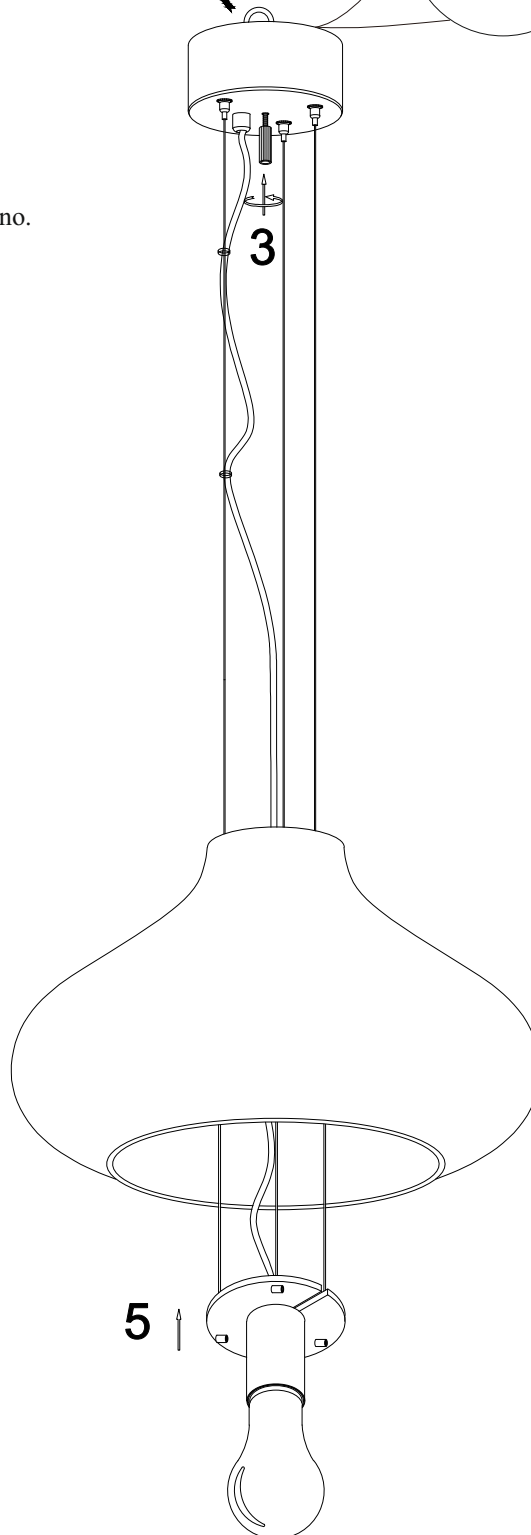

4202280 - MIRA

1 x E27 Max 5W LED

- S** Montera lampan enligt skissen.
Om anslutningskabeln skadas skall den bytas ut av tillverkaren, eller dennes representant, eller annan person som har erforderlig kännedom, för att undvika fara.
- N** Monter lampan i henhold til skissen.
- SF** Kiinnitä lamppu alla olevan piirroksen mukaan.

EN Assembly the lamp according to the sketch.
If the external cable or cord of this luminaire is damaged, it must be replaced by the manufacturer or his agent, or other person who has the required knowledge, in order to avoid a hazard.

D Montieren Sie die Leuchte laut Skizze.

F Montez la lampe conformément au croquis.

I Montare la luce del diagramma.

PL Zamontuj lampę zgodnie ze szkicem.

ES Siga las instrucciones de montaje e instalación según el plano.