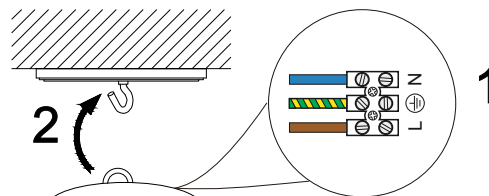

4202280 - MIRA

1 x E27 Max 5W LED

- S** Montera lampan enligt skissen.
Om anslutningskabeln skadas skall den bytas ut av tillverkaren, eller dennes representant, eller annan person som har erforderlig kännedom, för att undvika fara.
- N** Monter lampan i henhold til skissen.
- SF** Kiinnitä lamppu alla olevan piirroksen mukaan.

EN Assembly the lamp according to the sketch.
If the external cable or cord of this luminaire is damaged, it must be replaced by the manufacturer or his agent, or other person who has the required knowledge, in order to avoid a hazard.

D Montieren Sie die Leuchte laut Skizze.

F Montez la lampe conformément au croquis.

I Montare la luce del diagramma.

PL Zamontuj lampę zgodnie ze szkicem.

ES Siga las instrucciones de montaje e instalación según el plano.